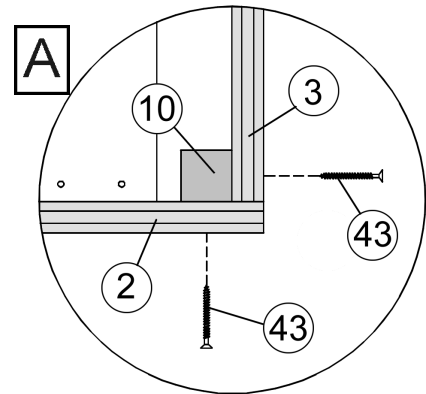

Pos	Bild	Abmessung	Anzahl		
			226.2421	226.2424	226.2430
48		2,5 x 16	2	2	2
49		2,2 x 55	830	830	830
50		1,6 x 30	16	16	16
51		2,0 x 16	350	350	350

1.

2.

3.

1

Art.-Nr: 226.2421

Art.-Nr: 226.2424

Art.-Nr: 226.2430

A

Abb.: Art.-Nr.: 226.2421

4

Abb.: Art.-Nr.: 226.2421

- DE - Die oberen Wandbohlen werden nur vorübergehend als Montagehilfe befestigt (Abb.4), später wieder abgenommen und an anderer Stelle montiert. (Abb.7)
- GB - The upper wall boards are only temporarily fixed as a mounting aid (fig. 4), they are later removed and mounted again in another position (fig. 7).
- FR - Les madriers supérieurs ne sont fixés que provisoirement pour faciliter le montage (Fig.4). Ils seront retirés par la suite et montés à un autre endroit. (Fig. 7)
- IT - Le assi superiori delle pareti vengono montate solo provvisoriamente come supporto per l'assemblaggio Fig.4), e successivamente di nuovo rimosse ed installate in altro luogo. (Fig. 7)