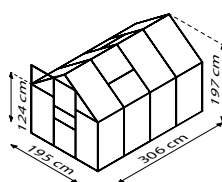

CALYPSO 5800