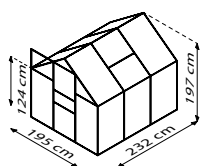

CALYPSO 4400