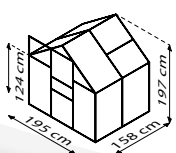

CALYPSO

KURZ & KNAPP

- ✓ *Einstiegsmodell mit hoher Lichtausbeute dank breiter Felder*
- ✓ *Hervorragende Isoliereigenschaften dank Hohlkammerplatten (HKP)*
- ✓ *Eloxierte oder pulverbeschichtete Aluminiumprofile für dauerhaften Schutz vor Korrosion*
- ✓ *3 Größen von ca. 3,0 bis 5,8 m²*
- ✓ *Inkl. Dachfenster, Regenrinnen + Öse für Vorhängeschloss*

TECHNISCHE DATEN

Hausart:	Gewächshaus
Art:	Klassisches Modell
Größen:	3
Verglasungsarten:	HKP ca. 4 oder 6 mm
Glashaltetechnik:	Federklammern
Farben:	Alu eloxiert; Smaragd oder Schwarz pulverbeschichtet
Dachfenster:	1-2
Außenmaß:	B 1,95 x H 1,97 m
Traufenhöhe:	1,24 m
Türmaße:	B 0,61 x H 1,61 m