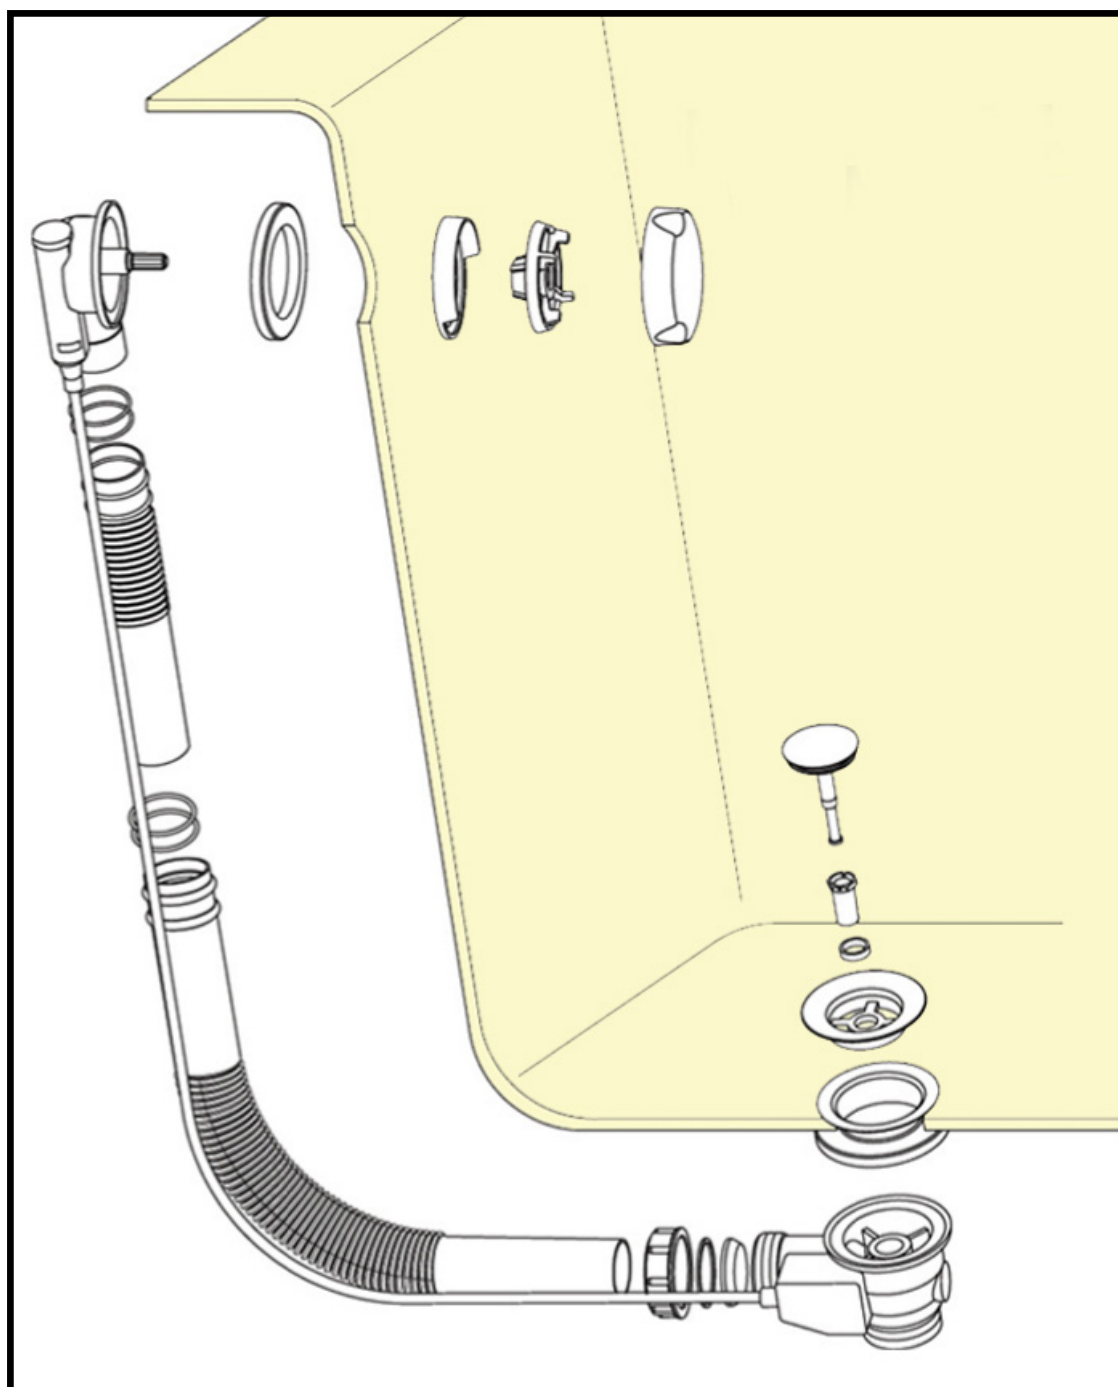

Montageanleitung

Ab- und Überlaufgarnitur für ein Vollbad
(erhöhter Wasserstand - 195400)

Montageanleitung

Ab- und Überlaufgarnitur für ein Vollbad
(erhöhter Wasserstand - 195400)