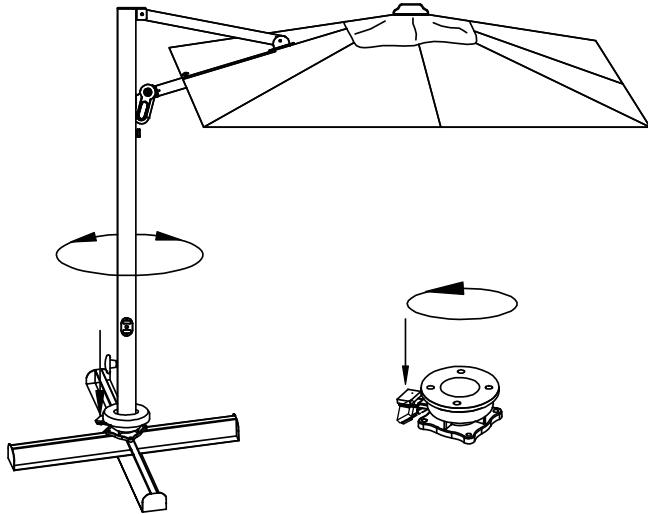

HAVESON
Schönes für den Garten

Schritt 9:

Schritt 10: