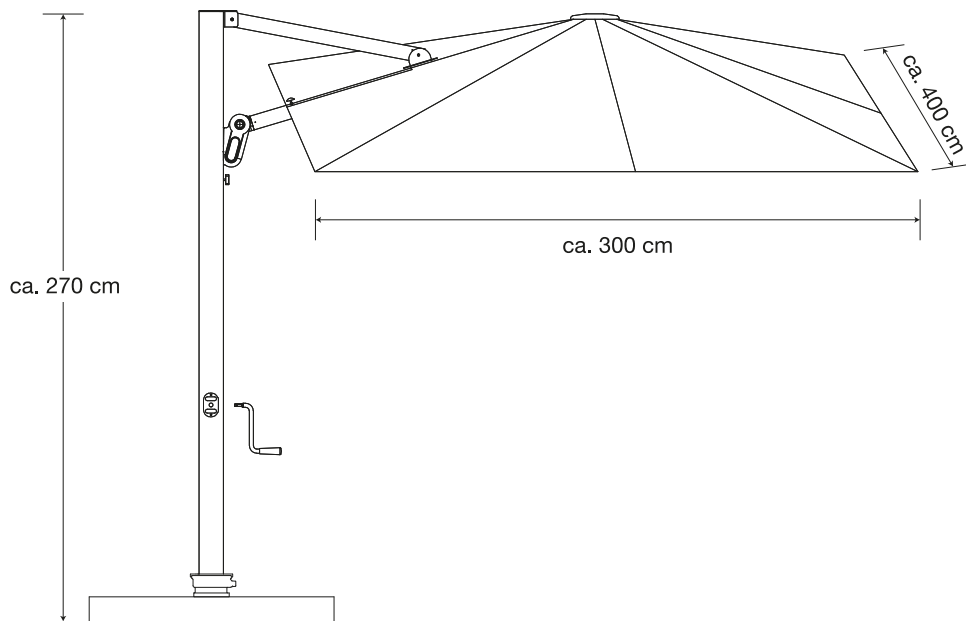

### Produkt schließen

- Das Produkt zuerst in die senkrechte Position bringen (siehe Produkt neigen).
- Die Taste am Schieber betätigen und das Produkt langsam nach unten hin schließen.

## Technische Daten

Höhe ca. 270 cm

Maße Produkt: BxT ca. 300x400 cm

Gewicht Schirmständer (nicht im Lieferumfang): mind. 65 kg