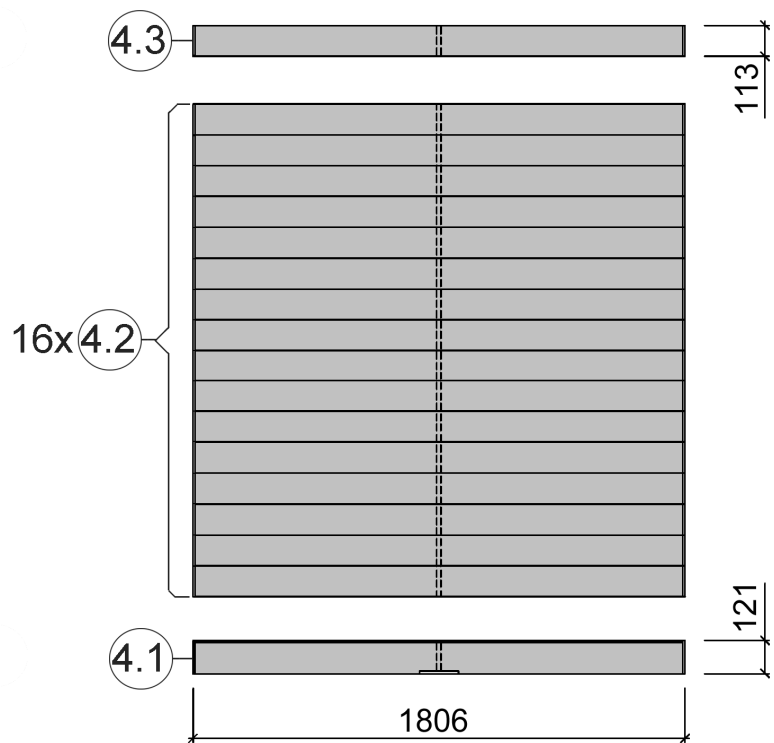

4

Pos	Benennung	Abmessung (mm)	Stück	Art.-Nr.
1.1	Sockelbohle	38/55/634	1	G537.01.0079
1.2	Wandbohle	38/50/634	1	G537.01.0078
1.3	Abschlussbohle	38/113/634	1	G537.01.0080
2.1	Wandbohle	38/121/1306	1	G537.01.0021
2.2	Wandbohle	38/121/269	2	G537.01.0096
2.3	Wandbohle	38/121/798	15	G537.01.0097
2.4	Abschlussbohle	38/113/1306	1	G537.01.0098
3.1	Wandbohle	38/121/1136	17	G537.01.0084
3.2	Abschlussbohle	38/113/1136	1	G537.01.0085
4.1	Sockelbohle	38/121/1636	1	G537.01.0025
4.2	Wandbohle	38/121/1636	16	G537.01.0024
4.3	Abschlussbohle	38/113/1636	1	G537.01.0026
5.1	Sockelbohle	38/121/1806	1	G537.01.0004
5.2	Wandbohle	38/121/1806	15	G537.01.0003
5.3	Abschlussbohle	38/113/1806	1	G537.01.0027
5.4	Wandbohle	38/121/1306	1	G537.01.0012
5.5	Wandbohle	38/121/320	1	G537.01.0011

MH-Sauna 38mm

Art.-Nr.: 539.2020.43.00

**VARIA 1**

**VARIA 2**

**Wandaufbau Art.-Nr.: 539.2020.43**

1

2

3

4

5

Pos	Benennung	Abmessung (mm)	Stück	Art.-Nr.
1.1	Sockelbohle	38/55/634	1	G537.01.0079
1.2	Wandbohle	38/50/634	1	G537.01.0078
1.3	Abschlussbohle	38/113/634	1	G537.01.0080
2.1	Wandbohle	38/121/1306	18	G537.01.0021
2.2	Wandbohle	38/121/269	2	G537.01.0096
2.3	Wandbohle	38/121/798	15	G537.01.0097
2.4	Abschlussbohle	38/113/1306	1	G537.01.0098
3.1	Abschlussbohle	38/113/1306	1	G537.01.0023
4.1	Sockelbohle	38/121/1806	2	G537.01.0004
4.2	Wandbohle	38/121/1806	31	G537.01.0003
4.3	Abschlussbohle	38/113/1806	2	G537.01.0027
5.1	Wandbohle	38/121/1306	1	G537.01.0012
5.2	Wandbohle	38/121/320	1	G537.01.0011