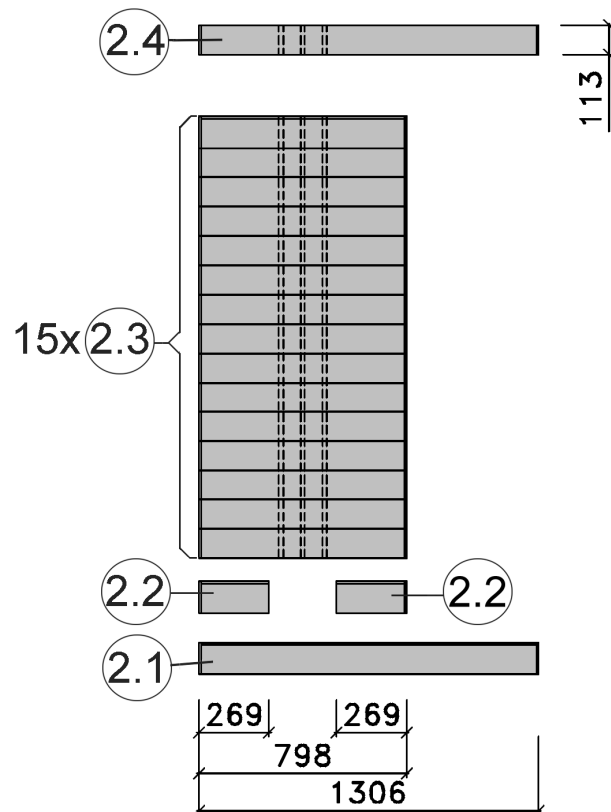

4

Pos	Benennung	Abmessung (mm)	Stück	Art.-Nr.
1.1	Sockelbohle	38/55/634	1	G537.01.0079
1.2	Wandbohle	38/50/634	1	G537.01.0078
1.3	Abschlussbohle	38/113/634	1	G537.01.0080
2.1	Wandbohle	38/121/1306	1	G537.01.0021
2.2	Wandbohle	38/121/269	2	G537.01.0096
2.3	Wandbohle	38/121/798	15	G537.01.0097
2.4	Abschlussbohle	38/113/1306	1	G537.01.0098
3.1	Wandbohle	38/121/1136	17	G537.01.0084
3.2	Abschlussbohle	38/113/1136	1	G537.01.0085
4.1	Sockelbohle	38/121/1636	1	G537.01.0025
4.2	Wandbohle	38/121/1636	16	G537.01.0024
4.3	Abschlussbohle	38/113/1636	1	G537.01.0026
5.1	Sockelbohle	38/121/1806	1	G537.01.0004
5.2	Wandbohle	38/121/1806	15	G537.01.0003
5.3	Abschlussbohle	38/113/1806	1	G537.01.0027
5.4	Wandbohle	38/121/1306	1	G537.01.0012
5.5	Wandbohle	38/121/320	1	G537.01.0011

MH-Sauna 38mm

Art.-Nr.: 539.2020.43.00

**VARIA 1**

**VARIA 2**

**Wandaufbau Art.-Nr.: 539.2020.43**

1

2

3

4

5

Pos	Benennung	Abmessung (mm)	Stück	Art.-Nr.
1.1	Sockelbohle	38/55/634	1	G537.01.0079
1.2	Wandbohle	38/50/634	1	G537.01.0078
1.3	Abschlussbohle	38/113/634	1	G537.01.0080
2.1	Wandbohle	38/121/1306	18	G537.01.0021
2.2	Wandbohle	38/121/269	2	G537.01.0096
2.3	Wandbohle	38/121/798	15	G537.01.0097
2.4	Abschlussbohle	38/113/1306	1	G537.01.0098
3.1	Abschlussbohle	38/113/1306	1	G537.01.0023
4.1	Sockelbohle	38/121/1806	2	G537.01.0004
4.2	Wandbohle	38/121/1806	31	G537.01.0003
4.3	Abschlussbohle	38/113/1806	2	G537.01.0027
5.1	Wandbohle	38/121/1306	1	G537.01.0012
5.2	Wandbohle	38/121/320	1	G537.01.0011