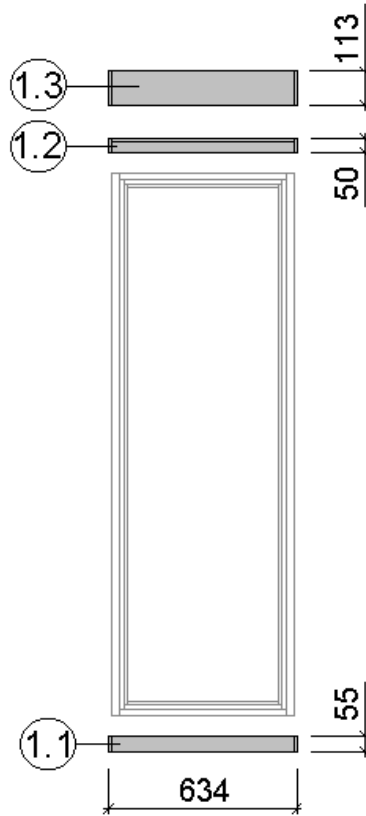

# Montageanleitung für Fensterwand Serie 539

Stand: 2105

MH-Sauna 38mm

Art.-Nr.: 539.2015.43.00

**VARIA 1**

**VARIA 2**

**Wandaufbau Art.-Nr.: 539.2015.43**

1

2

3

4

5

Pos	Benennung	Abmessung (mm)	Stück	Art.-Nr.
1.1	Sockelbohle	38/55/634	1	G537.01.0079
1.2	Wandbohle	38/50/634	1	G537.01.0078
1.3	Abschlussbohle	38/113/634	1	G537.01.0080
2.1	Wandbohle	38/121/1306	1	G537.01.0021
2.2	Wandbohle	38/121/269	2	G537.01.0096
2.3	Wandbohle	38/121/798	15	G537.01.0097
2.4	Abschlussbohle	38/113/1306	1	G537.01.0098
3.1	Wandbohle	38/121/806	17	G537.01.0092
3.2	Abschlussbohle	38/113/806	1	G537.01.0093
4.1	Wandbohle	38/121/1306	17	G537.01.0021
4.2	Abschlussbohle	38/121/1306	1	G537.01.0023
5.1	Sockelbohle	38/121/1806	1	G537.01.0004
5.2	Wandbohle	38/121/1806	15	G537.01.0003
5.3	Abschlussbohle	38/113/1806	1	G537.01.0027
5.4	Wandbohle	38/121/1306	1	G537.01.0012
5.5	Wandbohle	38/121/320	1	G537.01.0011

4

Pos	Benennung	Abmessung (mm)	Stück	Art.-Nr.
1.1	Sockelbohle	38/55/634	1	G537.01.0079
1.2	Wandbohle	38/50/634	1	G537.01.0078
1.3	Abschlussbohle	38/113/634	1	G537.01.0080
2.1	Wandbohle	38/121/1306	1	G537.01.0021
2.2	Wandbohle	38/121/269	2	G537.01.0096
2.3	Wandbohle	38/121/798	15	G537.01.0097
2.4	Abschlussbohle	38/113/1306	1	G537.01.0098
3.1	Wandbohle	38/121/1136	17	G537.01.0084
3.2	Abschlussbohle	38/113/1136	1	G537.01.0085
4.1	Sockelbohle	38/121/1636	1	G537.01.0025
4.2	Wandbohle	38/121/1636	16	G537.01.0024
4.3	Abschlussbohle	38/113/1636	1	G537.01.0026
5.1	Sockelbohle	38/121/1806	1	G537.01.0004
5.2	Wandbohle	38/121/1806	15	G537.01.0003
5.3	Abschlussbohle	38/113/1806	1	G537.01.0027
5.4	Wandbohle	38/121/1306	1	G537.01.0012
5.5	Wandbohle	38/121/320	1	G537.01.0011