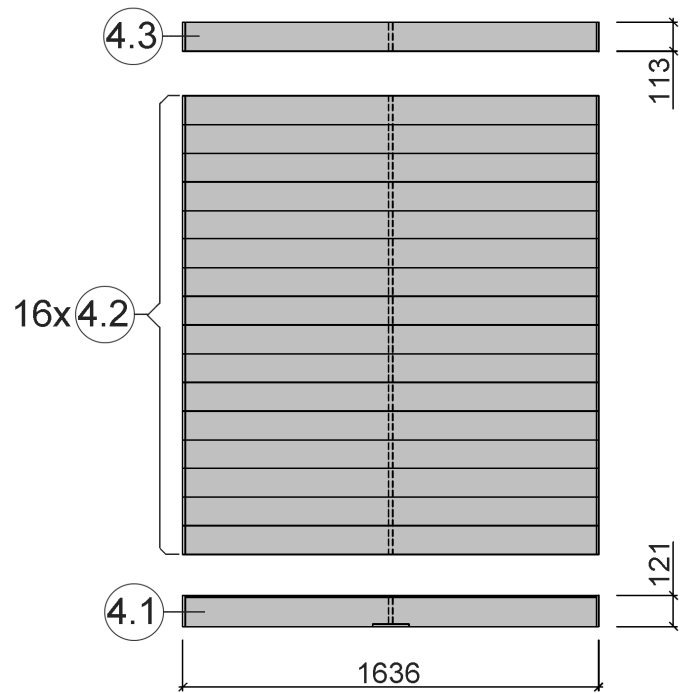

2

3

4

5

Pos	Benennung	Abmessung (mm)	Stück	Art.-Nr.
1.1	Sockelbohle	38/55/634	1	G537.01.0079
1.2	Wandbohle	38/50/634	1	G537.01.0078
1.3	Abschlussbohle	38/113/634	1	G537.01.0080
2.1	Wandbohle	38/121/1306	1	G537.01.0021
2.2	Wandbohle	38/121/269	2	G537.01.0096
2.3	Wandbohle	38/121/798	15	G537.01.0097
2.4	Abschlussbohle	38/113/1306	1	G537.01.0098
3.1	Wandbohle	38/121/806	17	G537.01.0092
3.2	Abschlussbohle	38/113/806	1	G537.01.0093
4.1	Wandbohle	38/121/1306	17	G537.01.0021
4.2	Abschlussbohle	38/121/1306	1	G537.01.0023
5.1	Sockelbohle	38/121/1806	1	G537.01.0004
5.2	Wandbohle	38/121/1806	15	G537.01.0003
5.3	Abschlussbohle	38/113/1806	1	G537.01.0027
5.4	Wandbohle	38/121/1306	1	G537.01.0012
5.5	Wandbohle	38/121/320	1	G537.01.0011

MH-Sauna 38mm

Art.-Nr.: 539.2018.43.00

VARIA 1

VARIA 2

**Wandaufbau Art.-Nr.: 539.2018.43**

1

2

3

4

Pos	Benennung	Abmessung (mm)	Stück	Art.-Nr.
1.1	Sockelbohle	38/55/634	1	G537.01.0079
1.2	Wandbohle	38/50/634	1	G537.01.0078
1.3	Abschlussbohle	38/113/634	1	G537.01.0080
2.1	Wandbohle	38/121/1306	1	G537.01.0021
2.2	Wandbohle	38/121/269	2	G537.01.0096
2.3	Wandbohle	38/121/798	15	G537.01.0097
2.4	Abschlussbohle	38/113/1306	1	G537.01.0098
3.1	Wandbohle	38/121/1136	17	G537.01.0084
3.2	Abschlussbohle	38/113/1136	1	G537.01.0085
4.1	Sockelbohle	38/121/1636	1	G537.01.0025
4.2	Wandbohle	38/121/1636	16	G537.01.0024
4.3	Abschlussbohle	38/113/1636	1	G537.01.0026
5.1	Sockelbohle	38/121/1806	1	G537.01.0004
5.2	Wandbohle	38/121/1806	15	G537.01.0003
5.3	Abschlussbohle	38/113/1806	1	G537.01.0027
5.4	Wandbohle	38/121/1306	1	G537.01.0012
5.5	Wandbohle	38/121/320	1	G537.01.0011