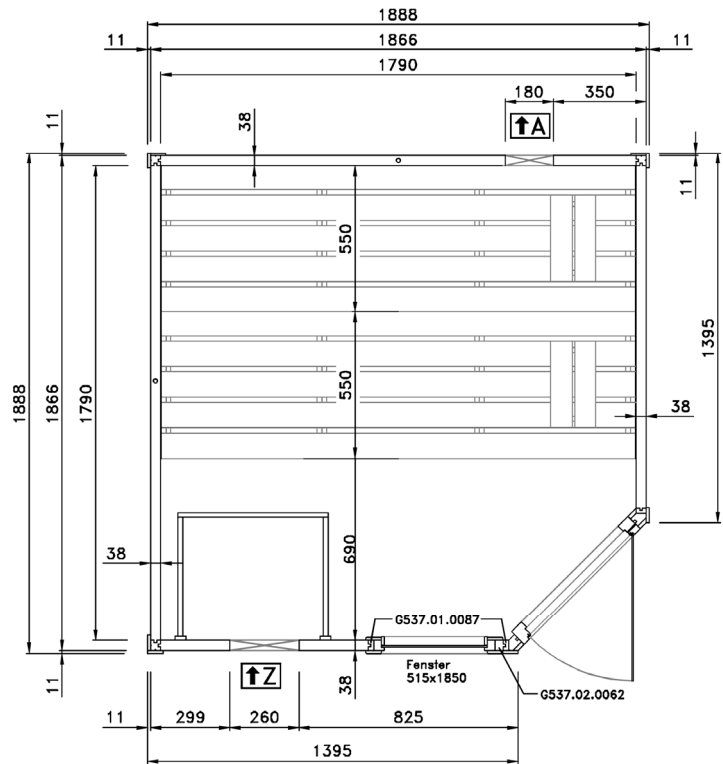

# Montageanleitung für Fensterwand Serie 539

Stand: 2105

MH-Sauna 38mm

Art.-Nr.: 539.2015.43.00

**VARIA 1**

**VARIA 2**

**Wandaufbau Art.-Nr.: 539.2015.43**

1

MH-Sauna 38mm

Art.-Nr.: 539.2018.43.00

VARIA 1

VARIA 2

**Wandaufbau Art.-Nr.: 539.2018.43**

1

2

3

4

Pos	Benennung	Abmessung (mm)	Stück	Art.-Nr.
1.1	Sockelbohle	38/55/634	1	G537.01.0079
1.2	Wandbohle	38/50/634	1	G537.01.0078
1.3	Abschlussbohle	38/113/634	1	G537.01.0080
2.1	Wandbohle	38/121/1306	1	G537.01.0021
2.2	Wandbohle	38/121/269	2	G537.01.0096
2.3	Wandbohle	38/121/798	15	G537.01.0097
2.4	Abschlussbohle	38/113/1306	1	G537.01.0098
3.1	Wandbohle	38/121/1136	17	G537.01.0084
3.2	Abschlussbohle	38/113/1136	1	G537.01.0085
4.1	Sockelbohle	38/121/1636	1	G537.01.0025
4.2	Wandbohle	38/121/1636	16	G537.01.0024
4.3	Abschlussbohle	38/113/1636	1	G537.01.0026
5.1	Sockelbohle	38/121/1806	1	G537.01.0004
5.2	Wandbohle	38/121/1806	15	G537.01.0003
5.3	Abschlussbohle	38/113/1806	1	G537.01.0027
5.4	Wandbohle	38/121/1306	1	G537.01.0012
5.5	Wandbohle	38/121/320	1	G537.01.0011

MH-Sauna 38mm

Art.-Nr.: 539.2020.43.00

**VARIA 1**

**VARIA 2**

**Wandaufbau Art.-Nr.: 539.2020.43**

1

2

3