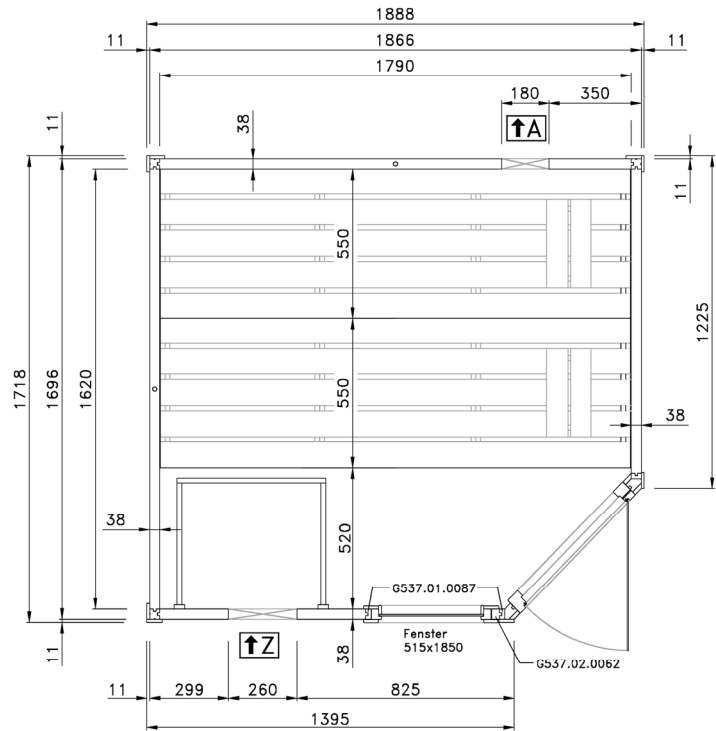

# Montageanleitung für Fensterwand Serie 539

Stand: 2105

MH-Sauna 38mm

Art.-Nr.: 539.2015.43.00

**VARIA 1**

**VARIA 2**

**Wandaufbau Art.-Nr.: 539.2015.43**

1

2

3

4

5

Pos	Benennung	Abmessung (mm)	Stück	Art.-Nr.
1.1	Sockelbohle	38/55/634	1	G537.01.0079
1.2	Wandbohle	38/50/634	1	G537.01.0078
1.3	Abschlussbohle	38/113/634	1	G537.01.0080
2.1	Wandbohle	38/121/1306	1	G537.01.0021
2.2	Wandbohle	38/121/269	2	G537.01.0096
2.3	Wandbohle	38/121/798	15	G537.01.0097
2.4	Abschlussbohle	38/113/1306	1	G537.01.0098
3.1	Wandbohle	38/121/806	17	G537.01.0092
3.2	Abschlussbohle	38/113/806	1	G537.01.0093
4.1	Wandbohle	38/121/1306	17	G537.01.0021
4.2	Abschlussbohle	38/121/1306	1	G537.01.0023
5.1	Sockelbohle	38/121/1806	1	G537.01.0004
5.2	Wandbohle	38/121/1806	15	G537.01.0003
5.3	Abschlussbohle	38/113/1806	1	G537.01.0027
5.4	Wandbohle	38/121/1306	1	G537.01.0012
5.5	Wandbohle	38/121/320	1	G537.01.0011

MH-Sauna 38mm

Art.-Nr.: 539.2018.43.00

VARIA 1

VARIA 2

**Wandaufbau Art.-Nr.: 539.2018.43**

1

2

3

4

Pos	Benennung	Abmessung (mm)	Stück	Art.-Nr.
1.1	Sockelbohle	38/55/634	1	G537.01.0079
1.2	Wandbohle	38/50/634	1	G537.01.0078
1.3	Abschlussbohle	38/113/634	1	G537.01.0080
2.1	Wandbohle	38/121/1306	1	G537.01.0021
2.2	Wandbohle	38/121/269	2	G537.01.0096
2.3	Wandbohle	38/121/798	15	G537.01.0097
2.4	Abschlussbohle	38/113/1306	1	G537.01.0098
3.1	Wandbohle	38/121/1136	17	G537.01.0084
3.2	Abschlussbohle	38/113/1136	1	G537.01.0085
4.1	Sockelbohle	38/121/1636	1	G537.01.0025
4.2	Wandbohle	38/121/1636	16	G537.01.0024
4.3	Abschlussbohle	38/113/1636	1	G537.01.0026
5.1	Sockelbohle	38/121/1806	1	G537.01.0004
5.2	Wandbohle	38/121/1806	15	G537.01.0003
5.3	Abschlussbohle	38/113/1806	1	G537.01.0027
5.4	Wandbohle	38/121/1306	1	G537.01.0012
5.5	Wandbohle	38/121/320	1	G537.01.0011