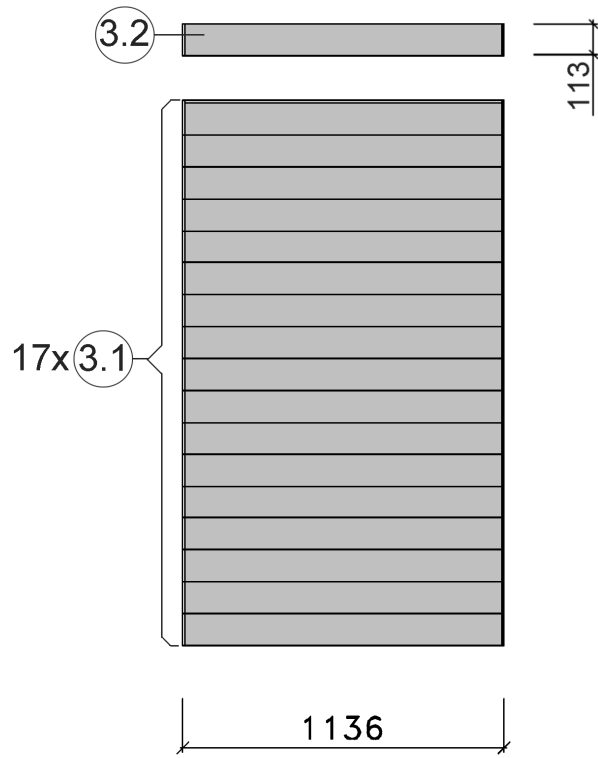

2

3

4

5

Pos	Benennung	Abmessung (mm)	Stück	Art.-Nr.
1.1	Sockelbohle	38/55/634	1	G537.01.0079
1.2	Wandbohle	38/50/634	1	G537.01.0078
1.3	Abschlussbohle	38/113/634	1	G537.01.0080
2.1	Wandbohle	38/121/1306	1	G537.01.0021
2.2	Wandbohle	38/121/269	2	G537.01.0096
2.3	Wandbohle	38/121/798	15	G537.01.0097
2.4	Abschlussbohle	38/113/1306	1	G537.01.0098
3.1	Wandbohle	38/121/806	17	G537.01.0092
3.2	Abschlussbohle	38/113/806	1	G537.01.0093
4.1	Wandbohle	38/121/1306	17	G537.01.0021
4.2	Abschlussbohle	38/121/1306	1	G537.01.0023
5.1	Sockelbohle	38/121/1806	1	G537.01.0004
5.2	Wandbohle	38/121/1806	15	G537.01.0003
5.3	Abschlussbohle	38/113/1806	1	G537.01.0027
5.4	Wandbohle	38/121/1306	1	G537.01.0012
5.5	Wandbohle	38/121/320	1	G537.01.0011

MH-Sauna 38mm

Art.-Nr.: 539.2018.43.00

VARIA 1

VARIA 2

**Wandaufbau Art.-Nr.: 539.2018.43**

1

2

3

4

Pos	Benennung	Abmessung (mm)	Stück	Art.-Nr.
1.1	Sockelbohle	38/55/634	1	G537.01.0079
1.2	Wandbohle	38/50/634	1	G537.01.0078
1.3	Abschlussbohle	38/113/634	1	G537.01.0080
2.1	Wandbohle	38/121/1306	1	G537.01.0021
2.2	Wandbohle	38/121/269	2	G537.01.0096
2.3	Wandbohle	38/121/798	15	G537.01.0097
2.4	Abschlussbohle	38/113/1306	1	G537.01.0098
3.1	Wandbohle	38/121/1136	17	G537.01.0084
3.2	Abschlussbohle	38/113/1136	1	G537.01.0085
4.1	Sockelbohle	38/121/1636	1	G537.01.0025
4.2	Wandbohle	38/121/1636	16	G537.01.0024
4.3	Abschlussbohle	38/113/1636	1	G537.01.0026
5.1	Sockelbohle	38/121/1806	1	G537.01.0004
5.2	Wandbohle	38/121/1806	15	G537.01.0003
5.3	Abschlussbohle	38/113/1806	1	G537.01.0027
5.4	Wandbohle	38/121/1306	1	G537.01.0012
5.5	Wandbohle	38/121/320	1	G537.01.0011