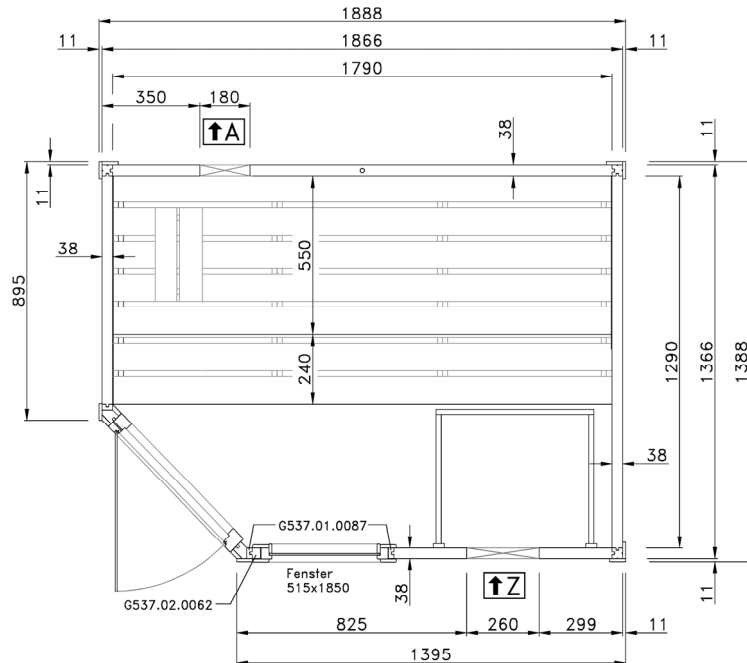

# Montageanleitung für Fensterwand Serie 539

Stand: 2105

MH-Sauna 38mm

Art.-Nr.: 539.2015.43.00

**VARIA 1**

**VARIA 2**

**Wandaufbau Art.-Nr.: 539.2015.43**

1

2

3

4

5

Pos	Benennung	Abmessung (mm)	Stück	Art.-Nr.
1.1	Sockelbohle	38/55/634	1	G537.01.0079
1.2	Wandbohle	38/50/634	1	G537.01.0078
1.3	Abschlussbohle	38/113/634	1	G537.01.0080
2.1	Wandbohle	38/121/1306	1	G537.01.0021
2.2	Wandbohle	38/121/269	2	G537.01.0096
2.3	Wandbohle	38/121/798	15	G537.01.0097
2.4	Abschlussbohle	38/113/1306	1	G537.01.0098
3.1	Wandbohle	38/121/806	17	G537.01.0092
3.2	Abschlussbohle	38/113/806	1	G537.01.0093
4.1	Wandbohle	38/121/1306	17	G537.01.0021
4.2	Abschlussbohle	38/121/1306	1	G537.01.0023
5.1	Sockelbohle	38/121/1806	1	G537.01.0004
5.2	Wandbohle	38/121/1806	15	G537.01.0003
5.3	Abschlussbohle	38/113/1806	1	G537.01.0027
5.4	Wandbohle	38/121/1306	1	G537.01.0012
5.5	Wandbohle	38/121/320	1	G537.01.0011

MH-Sauna 38mm

Art.-Nr.: 539.2018.43.00

VARIA 1

VARIA 2

**Wandaufbau Art.-Nr.: 539.2018.43**

1

2

3

4

Pos	Benennung	Abmessung (mm)	Stück	Art.-Nr.
1.1	Sockelbohle	38/55/634	1	G537.01.0079
1.2	Wandbohle	38/50/634	1	G537.01.0078
1.3	Abschlussbohle	38/113/634	1	G537.01.0080
2.1	Wandbohle	38/121/1306	1	G537.01.0021
2.2	Wandbohle	38/121/269	2	G537.01.0096
2.3	Wandbohle	38/121/798	15	G537.01.0097
2.4	Abschlussbohle	38/113/1306	1	G537.01.0098
3.1	Wandbohle	38/121/1136	17	G537.01.0084
3.2	Abschlussbohle	38/113/1136	1	G537.01.0085
4.1	Sockelbohle	38/121/1636	1	G537.01.0025
4.2	Wandbohle	38/121/1636	16	G537.01.0024
4.3	Abschlussbohle	38/113/1636	1	G537.01.0026
5.1	Sockelbohle	38/121/1806	1	G537.01.0004
5.2	Wandbohle	38/121/1806	15	G537.01.0003
5.3	Abschlussbohle	38/113/1806	1	G537.01.0027
5.4	Wandbohle	38/121/1306	1	G537.01.0012
5.5	Wandbohle	38/121/320	1	G537.01.0011