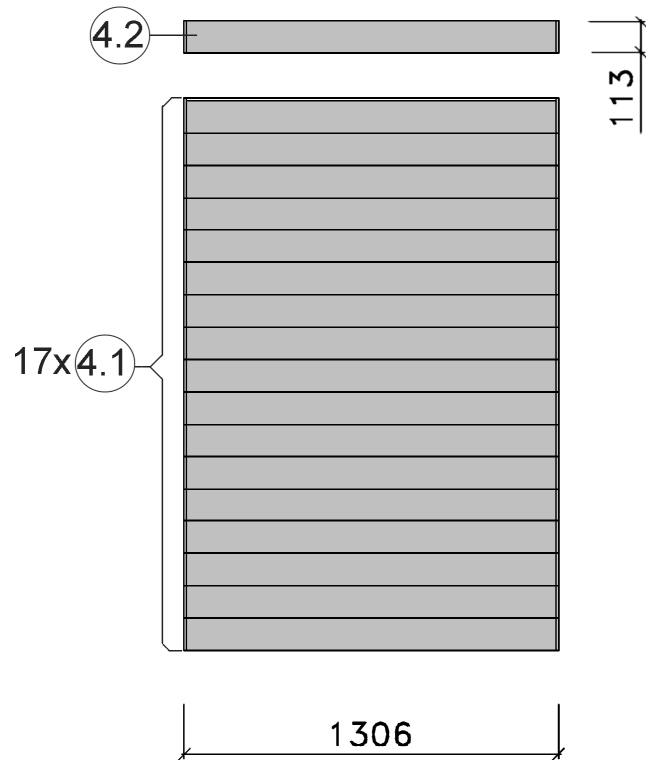

# Montageanleitung für Fensterwand Serie 539

Stand: 2105

MH-Sauna 38mm

Art.-Nr.: 539.2015.43.00

**VARIA 1**

**VARIA 2**

**Wandaufbau Art.-Nr.: 539.2015.43**

1

2

3

4

5

Pos	Benennung	Abmessung (mm)	Stück	Art.-Nr.
1.1	Sockelbohle	38/55/634	1	G537.01.0079
1.2	Wandbohle	38/50/634	1	G537.01.0078
1.3	Abschlussbohle	38/113/634	1	G537.01.0080
2.1	Wandbohle	38/121/1306	1	G537.01.0021
2.2	Wandbohle	38/121/269	2	G537.01.0096
2.3	Wandbohle	38/121/798	15	G537.01.0097
2.4	Abschlussbohle	38/113/1306	1	G537.01.0098
3.1	Wandbohle	38/121/806	17	G537.01.0092
3.2	Abschlussbohle	38/113/806	1	G537.01.0093
4.1	Wandbohle	38/121/1306	17	G537.01.0021
4.2	Abschlussbohle	38/121/1306	1	G537.01.0023
5.1	Sockelbohle	38/121/1806	1	G537.01.0004
5.2	Wandbohle	38/121/1806	15	G537.01.0003
5.3	Abschlussbohle	38/113/1806	1	G537.01.0027
5.4	Wandbohle	38/121/1306	1	G537.01.0012
5.5	Wandbohle	38/121/320	1	G537.01.0011

4

Pos	Benennung	Abmessung (mm)	Stück	Art.-Nr.
1.1	Sockelbohle	38/55/634	1	G537.01.0079
1.2	Wandbohle	38/50/634	1	G537.01.0078
1.3	Abschlussbohle	38/113/634	1	G537.01.0080
2.1	Wandbohle	38/121/1306	1	G537.01.0021
2.2	Wandbohle	38/121/269	2	G537.01.0096
2.3	Wandbohle	38/121/798	15	G537.01.0097
2.4	Abschlussbohle	38/113/1306	1	G537.01.0098
3.1	Wandbohle	38/121/1136	17	G537.01.0084
3.2	Abschlussbohle	38/113/1136	1	G537.01.0085
4.1	Sockelbohle	38/121/1636	1	G537.01.0025
4.2	Wandbohle	38/121/1636	16	G537.01.0024
4.3	Abschlussbohle	38/113/1636	1	G537.01.0026
5.1	Sockelbohle	38/121/1806	1	G537.01.0004
5.2	Wandbohle	38/121/1806	15	G537.01.0003
5.3	Abschlussbohle	38/113/1806	1	G537.01.0027
5.4	Wandbohle	38/121/1306	1	G537.01.0012
5.5	Wandbohle	38/121/320	1	G537.01.0011