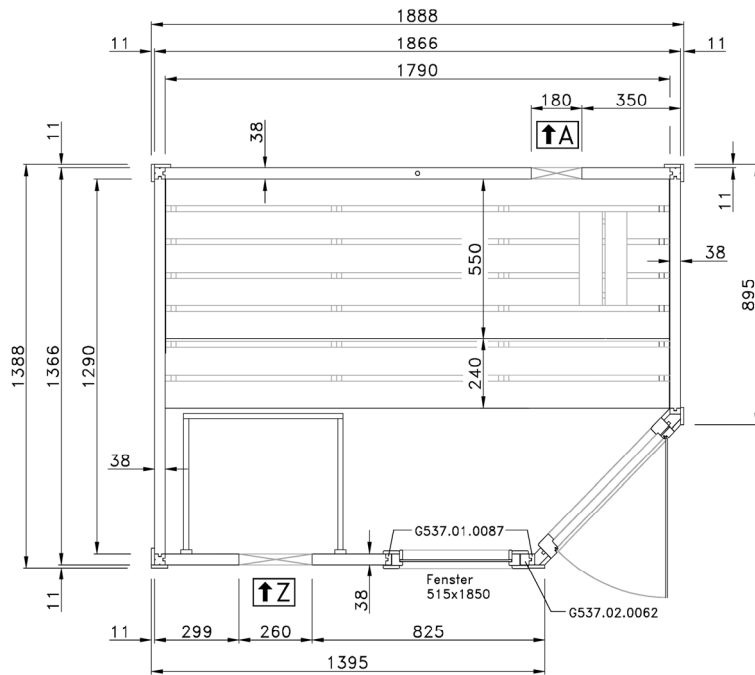

# Montageanleitung für Fensterwand Serie 539

Stand: 2105

MH-Sauna 38mm

Art.-Nr.: 539.2015.43.00

**VARIA 1**

**VARIA 2**

**Wandaufbau Art.-Nr.: 539.2015.43**

1

2

3

4

5

Pos	Benennung	Abmessung (mm)	Stück	Art.-Nr.
1.1	Sockelbohle	38/55/634	1	G537.01.0079
1.2	Wandbohle	38/50/634	1	G537.01.0078
1.3	Abschlussbohle	38/113/634	1	G537.01.0080
2.1	Wandbohle	38/121/1306	1	G537.01.0021
2.2	Wandbohle	38/121/269	2	G537.01.0096
2.3	Wandbohle	38/121/798	15	G537.01.0097
2.4	Abschlussbohle	38/113/1306	1	G537.01.0098
3.1	Wandbohle	38/121/806	17	G537.01.0092
3.2	Abschlussbohle	38/113/806	1	G537.01.0093
4.1	Wandbohle	38/121/1306	17	G537.01.0021
4.2	Abschlussbohle	38/121/1306	1	G537.01.0023
5.1	Sockelbohle	38/121/1806	1	G537.01.0004
5.2	Wandbohle	38/121/1806	15	G537.01.0003
5.3	Abschlussbohle	38/113/1806	1	G537.01.0027
5.4	Wandbohle	38/121/1306	1	G537.01.0012
5.5	Wandbohle	38/121/320	1	G537.01.0011

MH-Sauna 38mm

Art.-Nr.: 539.2018.43.00

VARIA 1

VARIA 2

**Wandaufbau Art.-Nr.: 539.2018.43**

1

2

3

4

Pos	Benennung	Abmessung (mm)	Stück	Art.-Nr.
1.1	Sockelbohle	38/55/634	1	G537.01.0079
1.2	Wandbohle	38/50/634	1	G537.01.0078
1.3	Abschlussbohle	38/113/634	1	G537.01.0080
2.1	Wandbohle	38/121/1306	1	G537.01.0021
2.2	Wandbohle	38/121/269	2	G537.01.0096
2.3	Wandbohle	38/121/798	15	G537.01.0097
2.4	Abschlussbohle	38/113/1306	1	G537.01.0098
3.1	Wandbohle	38/121/1136	17	G537.01.0084
3.2	Abschlussbohle	38/113/1136	1	G537.01.0085
4.1	Sockelbohle	38/121/1636	1	G537.01.0025
4.2	Wandbohle	38/121/1636	16	G537.01.0024
4.3	Abschlussbohle	38/113/1636	1	G537.01.0026
5.1	Sockelbohle	38/121/1806	1	G537.01.0004
5.2	Wandbohle	38/121/1806	15	G537.01.0003
5.3	Abschlussbohle	38/113/1806	1	G537.01.0027
5.4	Wandbohle	38/121/1306	1	G537.01.0012
5.5	Wandbohle	38/121/320	1	G537.01.0011