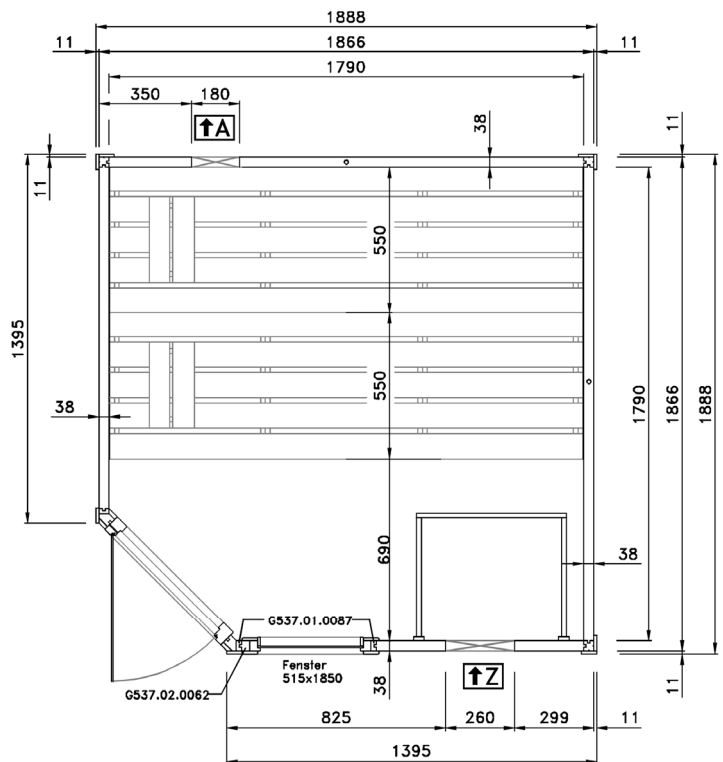

# Montageanleitung für Fensterwand Serie 539

Stand: 2105

MH-Sauna 38mm

Art.-Nr.: 539.2015.43.00

**VARIA 1**

**VARIA 2**

**Wandaufbau Art.-Nr.: 539.2015.43**

1

4

Pos	Benennung	Abmessung (mm)	Stück	Art.-Nr.
1.1	Sockelbohle	38/55/634	1	G537.01.0079
1.2	Wandbohle	38/50/634	1	G537.01.0078
1.3	Abschlussbohle	38/113/634	1	G537.01.0080
2.1	Wandbohle	38/121/1306	1	G537.01.0021
2.2	Wandbohle	38/121/269	2	G537.01.0096
2.3	Wandbohle	38/121/798	15	G537.01.0097
2.4	Abschlussbohle	38/113/1306	1	G537.01.0098
3.1	Wandbohle	38/121/1136	17	G537.01.0084
3.2	Abschlussbohle	38/113/1136	1	G537.01.0085
4.1	Sockelbohle	38/121/1636	1	G537.01.0025
4.2	Wandbohle	38/121/1636	16	G537.01.0024
4.3	Abschlussbohle	38/113/1636	1	G537.01.0026
5.1	Sockelbohle	38/121/1806	1	G537.01.0004
5.2	Wandbohle	38/121/1806	15	G537.01.0003
5.3	Abschlussbohle	38/113/1806	1	G537.01.0027
5.4	Wandbohle	38/121/1306	1	G537.01.0012
5.5	Wandbohle	38/121/320	1	G537.01.0011

MH-Sauna 38mm

Art.-Nr.: 539.2020.43.00

**VARIA 1**

**VARIA 2**

**Wandaufbau Art.-Nr.: 539.2020.43**

1

2

3

4

5

Pos	Benennung	Abmessung (mm)	Stück	Art.-Nr.
1.1	Sockelbohle	38/55/634	1	G537.01.0079
1.2	Wandbohle	38/50/634	1	G537.01.0078
1.3	Abschlussbohle	38/113/634	1	G537.01.0080
2.1	Wandbohle	38/121/1306	18	G537.01.0021
2.2	Wandbohle	38/121/269	2	G537.01.0096
2.3	Wandbohle	38/121/798	15	G537.01.0097
2.4	Abschlussbohle	38/113/1306	1	G537.01.0098
3.1	Abschlussbohle	38/113/1306	1	G537.01.0023
4.1	Sockelbohle	38/121/1806	2	G537.01.0004
4.2	Wandbohle	38/121/1806	31	G537.01.0003
4.3	Abschlussbohle	38/113/1806	2	G537.01.0027
5.1	Wandbohle	38/121/1306	1	G537.01.0012
5.2	Wandbohle	38/121/320	1	G537.01.0011