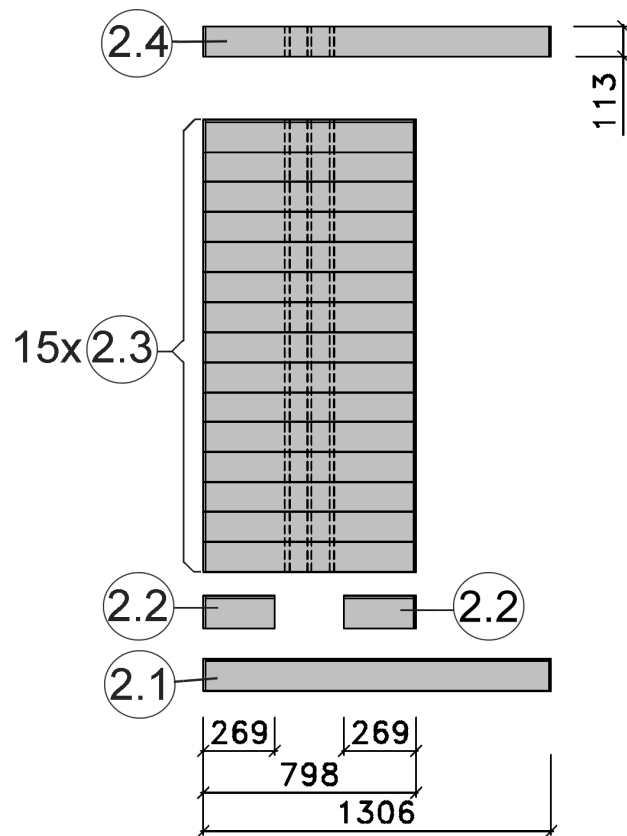

# Montageanleitung für Fensterwand Serie 539

Stand: 2105

MH-Sauna 38mm

Art.-Nr.: 539.2015.43.00

**VARIA 1**

**VARIA 2**

**Wandaufbau Art.-Nr.: 539.2015.43**

1

2

3

4

5

Pos	Benennung	Abmessung (mm)	Stück	Art.-Nr.
1.1	Sockelbohle	38/55/634	1	G537.01.0079
1.2	Wandbohle	38/50/634	1	G537.01.0078
1.3	Abschlussbohle	38/113/634	1	G537.01.0080
2.1	Wandbohle	38/121/1306	1	G537.01.0021
2.2	Wandbohle	38/121/269	2	G537.01.0096
2.3	Wandbohle	38/121/798	15	G537.01.0097
2.4	Abschlussbohle	38/113/1306	1	G537.01.0098
3.1	Wandbohle	38/121/806	17	G537.01.0092
3.2	Abschlussbohle	38/113/806	1	G537.01.0093
4.1	Wandbohle	38/121/1306	17	G537.01.0021
4.2	Abschlussbohle	38/121/1306	1	G537.01.0023
5.1	Sockelbohle	38/121/1806	1	G537.01.0004
5.2	Wandbohle	38/121/1806	15	G537.01.0003
5.3	Abschlussbohle	38/113/1806	1	G537.01.0027
5.4	Wandbohle	38/121/1306	1	G537.01.0012
5.5	Wandbohle	38/121/320	1	G537.01.0011

4

Pos	Benennung	Abmessung (mm)	Stück	Art.-Nr.
1.1	Sockelbohle	38/55/634	1	G537.01.0079
1.2	Wandbohle	38/50/634	1	G537.01.0078
1.3	Abschlussbohle	38/113/634	1	G537.01.0080
2.1	Wandbohle	38/121/1306	1	G537.01.0021
2.2	Wandbohle	38/121/269	2	G537.01.0096
2.3	Wandbohle	38/121/798	15	G537.01.0097
2.4	Abschlussbohle	38/113/1306	1	G537.01.0098
3.1	Wandbohle	38/121/1136	17	G537.01.0084
3.2	Abschlussbohle	38/113/1136	1	G537.01.0085
4.1	Sockelbohle	38/121/1636	1	G537.01.0025
4.2	Wandbohle	38/121/1636	16	G537.01.0024
4.3	Abschlussbohle	38/113/1636	1	G537.01.0026
5.1	Sockelbohle	38/121/1806	1	G537.01.0004
5.2	Wandbohle	38/121/1806	15	G537.01.0003
5.3	Abschlussbohle	38/113/1806	1	G537.01.0027
5.4	Wandbohle	38/121/1306	1	G537.01.0012
5.5	Wandbohle	38/121/320	1	G537.01.0011