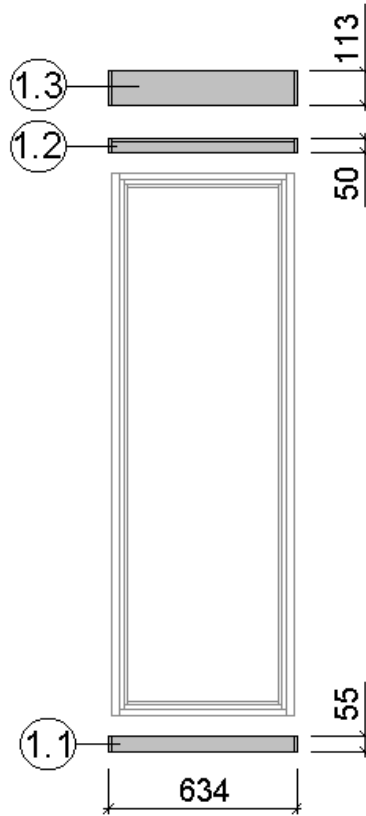

2

3

4

5

Pos	Benennung	Abmessung (mm)	Stück	Art.-Nr.
1.1	Sockelbohle	38/55/634	1	G537.01.0079
1.2	Wandbohle	38/50/634	1	G537.01.0078
1.3	Abschlussbohle	38/113/634	1	G537.01.0080
2.1	Wandbohle	38/121/1306	1	G537.01.0021
2.2	Wandbohle	38/121/269	2	G537.01.0096
2.3	Wandbohle	38/121/798	15	G537.01.0097
2.4	Abschlussbohle	38/113/1306	1	G537.01.0098
3.1	Wandbohle	38/121/806	17	G537.01.0092
3.2	Abschlussbohle	38/113/806	1	G537.01.0093
4.1	Wandbohle	38/121/1306	17	G537.01.0021
4.2	Abschlussbohle	38/121/1306	1	G537.01.0023
5.1	Sockelbohle	38/121/1806	1	G537.01.0004
5.2	Wandbohle	38/121/1806	15	G537.01.0003
5.3	Abschlussbohle	38/113/1806	1	G537.01.0027
5.4	Wandbohle	38/121/1306	1	G537.01.0012
5.5	Wandbohle	38/121/320	1	G537.01.0011

MH-Sauna 38mm

Art.-Nr.: 539.2018.43.00

VARIA 1

VARIA 2

**Wandaufbau Art.-Nr.: 539.2018.43**

1

2

3

4

Pos	Benennung	Abmessung (mm)	Stück	Art.-Nr.
1.1	Sockelbohle	38/55/634	1	G537.01.0079
1.2	Wandbohle	38/50/634	1	G537.01.0078
1.3	Abschlussbohle	38/113/634	1	G537.01.0080
2.1	Wandbohle	38/121/1306	1	G537.01.0021
2.2	Wandbohle	38/121/269	2	G537.01.0096
2.3	Wandbohle	38/121/798	15	G537.01.0097
2.4	Abschlussbohle	38/113/1306	1	G537.01.0098
3.1	Wandbohle	38/121/1136	17	G537.01.0084
3.2	Abschlussbohle	38/113/1136	1	G537.01.0085
4.1	Sockelbohle	38/121/1636	1	G537.01.0025
4.2	Wandbohle	38/121/1636	16	G537.01.0024
4.3	Abschlussbohle	38/113/1636	1	G537.01.0026
5.1	Sockelbohle	38/121/1806	1	G537.01.0004
5.2	Wandbohle	38/121/1806	15	G537.01.0003
5.3	Abschlussbohle	38/113/1806	1	G537.01.0027
5.4	Wandbohle	38/121/1306	1	G537.01.0012
5.5	Wandbohle	38/121/320	1	G537.01.0011