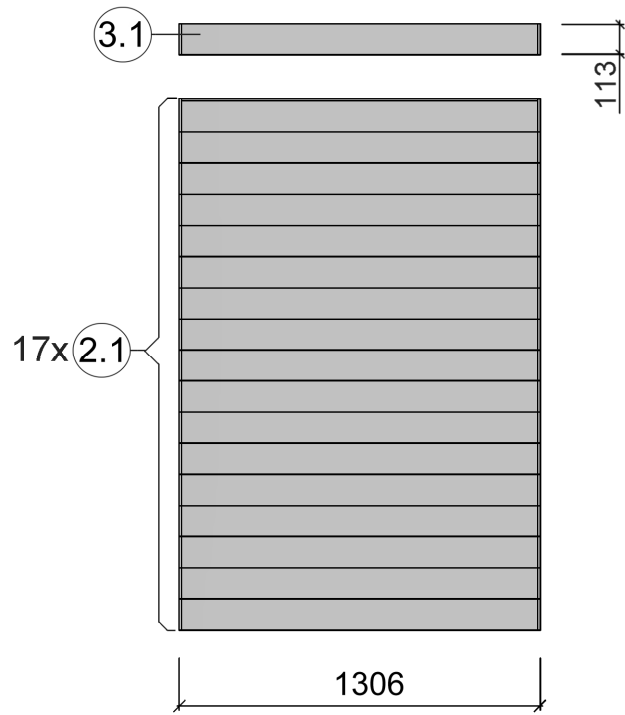

MH-Sauna 38mm

Art.-Nr.: 539.2020.43.00

**VARIA 1**

**VARIA 2**

**Wandaufbau Art.-Nr.: 539.2020.43**

1

2

3