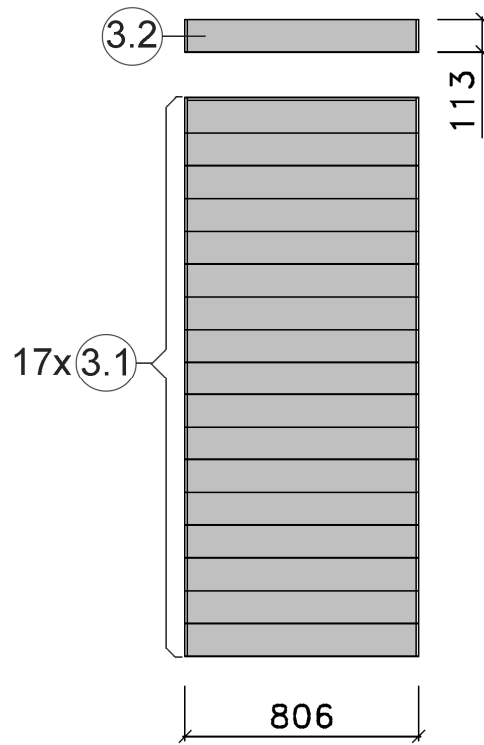

# Montageanleitung für Fensterwand Serie 539

Stand: 2105

MH-Sauna 38mm

Art.-Nr.: 539.2015.43.00

**VARIA 1**

**VARIA 2**

**Wandaufbau Art.-Nr.: 539.2015.43**

1

2

3

4

5

Pos	Benennung	Abmessung (mm)	Stück	Art.-Nr.
1.1	Sockelbohle	38/55/634	1	G537.01.0079
1.2	Wandbohle	38/50/634	1	G537.01.0078
1.3	Abschlussbohle	38/113/634	1	G537.01.0080
2.1	Wandbohle	38/121/1306	1	G537.01.0021
2.2	Wandbohle	38/121/269	2	G537.01.0096
2.3	Wandbohle	38/121/798	15	G537.01.0097
2.4	Abschlussbohle	38/113/1306	1	G537.01.0098
3.1	Wandbohle	38/121/806	17	G537.01.0092
3.2	Abschlussbohle	38/113/806	1	G537.01.0093
4.1	Wandbohle	38/121/1306	17	G537.01.0021
4.2	Abschlussbohle	38/121/1306	1	G537.01.0023
5.1	Sockelbohle	38/121/1806	1	G537.01.0004
5.2	Wandbohle	38/121/1806	15	G537.01.0003
5.3	Abschlussbohle	38/113/1806	1	G537.01.0027
5.4	Wandbohle	38/121/1306	1	G537.01.0012
5.5	Wandbohle	38/121/320	1	G537.01.0011

4

Pos	Benennung	Abmessung (mm)	Stück	Art.-Nr.
1.1	Sockelbohle	38/55/634	1	G537.01.0079
1.2	Wandbohle	38/50/634	1	G537.01.0078
1.3	Abschlussbohle	38/113/634	1	G537.01.0080
2.1	Wandbohle	38/121/1306	1	G537.01.0021
2.2	Wandbohle	38/121/269	2	G537.01.0096
2.3	Wandbohle	38/121/798	15	G537.01.0097
2.4	Abschlussbohle	38/113/1306	1	G537.01.0098
3.1	Wandbohle	38/121/1136	17	G537.01.0084
3.2	Abschlussbohle	38/113/1136	1	G537.01.0085
4.1	Sockelbohle	38/121/1636	1	G537.01.0025
4.2	Wandbohle	38/121/1636	16	G537.01.0024
4.3	Abschlussbohle	38/113/1636	1	G537.01.0026
5.1	Sockelbohle	38/121/1806	1	G537.01.0004
5.2	Wandbohle	38/121/1806	15	G537.01.0003
5.3	Abschlussbohle	38/113/1806	1	G537.01.0027
5.4	Wandbohle	38/121/1306	1	G537.01.0012
5.5	Wandbohle	38/121/320	1	G537.01.0011