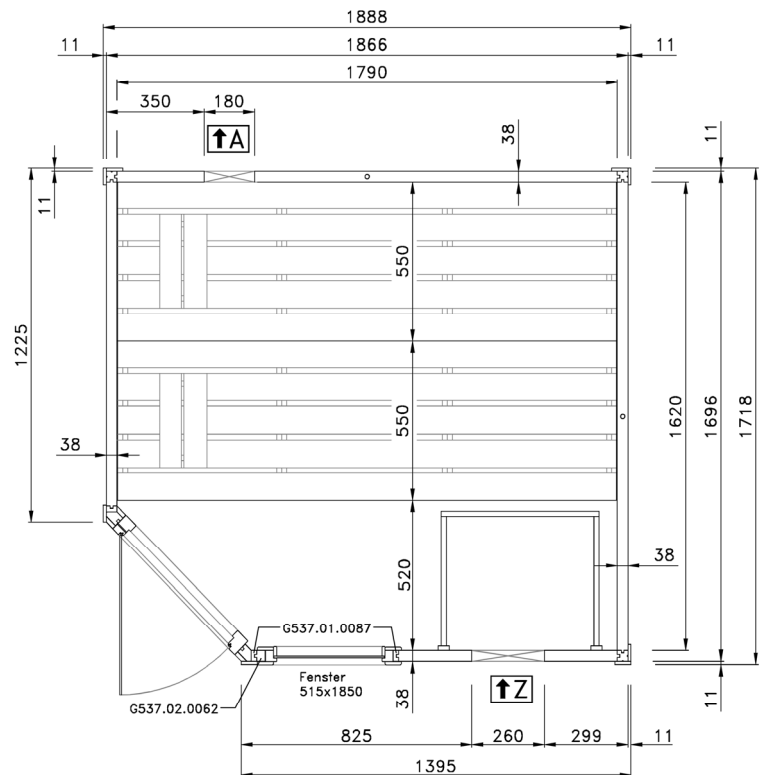

# Montageanleitung für Fensterwand Serie 539

Stand: 2105

MH-Sauna 38mm

Art.-Nr.: 539.2015.43.00

**VARIA 1**

**VARIA 2**

**Wandaufbau Art.-Nr.: 539.2015.43**

1

2

3

4

5

Pos	Benennung	Abmessung (mm)	Stück	Art.-Nr.
1.1	Sockelbohle	38/55/634	1	G537.01.0079
1.2	Wandbohle	38/50/634	1	G537.01.0078
1.3	Abschlussbohle	38/113/634	1	G537.01.0080
2.1	Wandbohle	38/121/1306	1	G537.01.0021
2.2	Wandbohle	38/121/269	2	G537.01.0096
2.3	Wandbohle	38/121/798	15	G537.01.0097
2.4	Abschlussbohle	38/113/1306	1	G537.01.0098
3.1	Wandbohle	38/121/806	17	G537.01.0092
3.2	Abschlussbohle	38/113/806	1	G537.01.0093
4.1	Wandbohle	38/121/1306	17	G537.01.0021
4.2	Abschlussbohle	38/121/1306	1	G537.01.0023
5.1	Sockelbohle	38/121/1806	1	G537.01.0004
5.2	Wandbohle	38/121/1806	15	G537.01.0003
5.3	Abschlussbohle	38/113/1806	1	G537.01.0027
5.4	Wandbohle	38/121/1306	1	G537.01.0012
5.5	Wandbohle	38/121/320	1	G537.01.0011

MH-Sauna 38mm

Art.-Nr.: 539.2018.43.00

VARIA 1

VARIA 2

**Wandaufbau Art.-Nr.: 539.2018.43**

1

2

3

4

Pos	Benennung	Abmessung (mm)	Stück	Art.-Nr.
1.1	Sockelbohle	38/55/634	1	G537.01.0079
1.2	Wandbohle	38/50/634	1	G537.01.0078
1.3	Abschlussbohle	38/113/634	1	G537.01.0080
2.1	Wandbohle	38/121/1306	1	G537.01.0021
2.2	Wandbohle	38/121/269	2	G537.01.0096
2.3	Wandbohle	38/121/798	15	G537.01.0097
2.4	Abschlussbohle	38/113/1306	1	G537.01.0098
3.1	Wandbohle	38/121/1136	17	G537.01.0084
3.2	Abschlussbohle	38/113/1136	1	G537.01.0085
4.1	Sockelbohle	38/121/1636	1	G537.01.0025
4.2	Wandbohle	38/121/1636	16	G537.01.0024
4.3	Abschlussbohle	38/113/1636	1	G537.01.0026
5.1	Sockelbohle	38/121/1806	1	G537.01.0004
5.2	Wandbohle	38/121/1806	15	G537.01.0003
5.3	Abschlussbohle	38/113/1806	1	G537.01.0027
5.4	Wandbohle	38/121/1306	1	G537.01.0012
5.5	Wandbohle	38/121/320	1	G537.01.0011