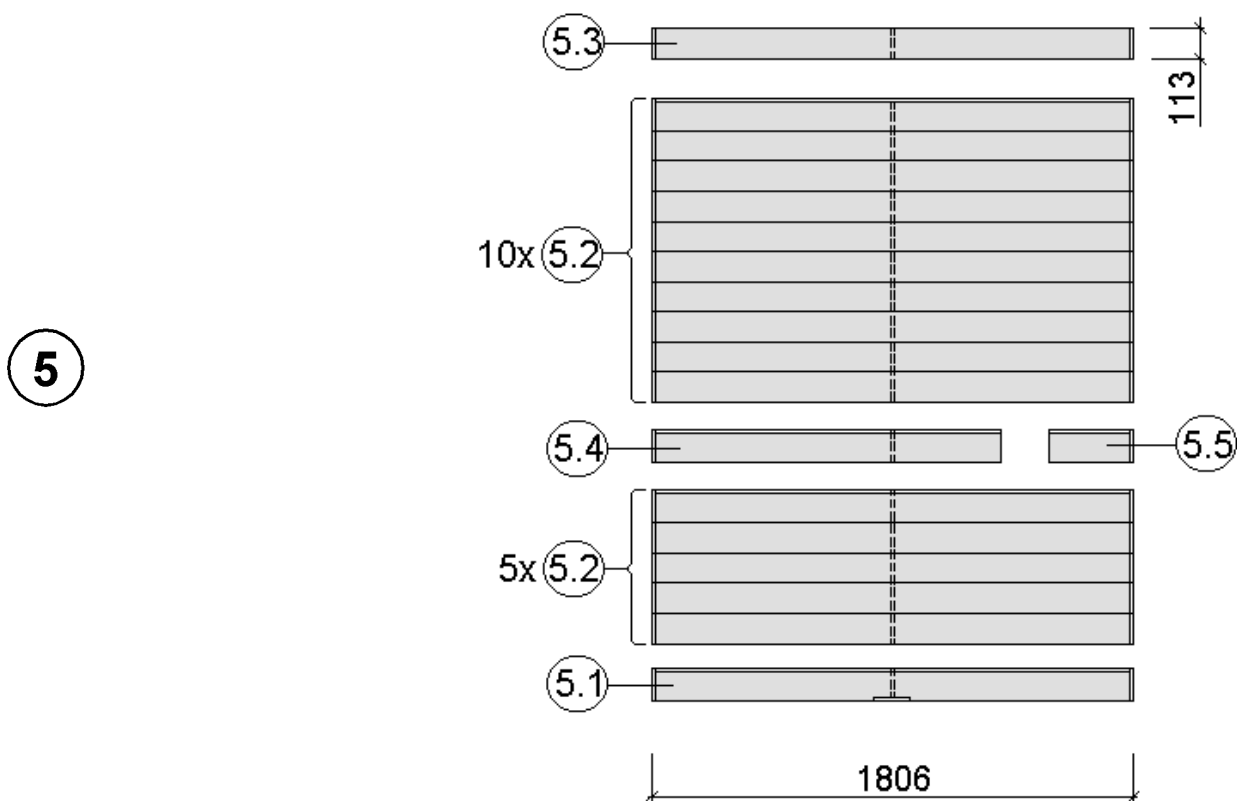

2

3

4

5

Pos	Benennung	Abmessung (mm)	Stück	Art.-Nr.
1.1	Sockelbohle	38/55/634	1	G537.01.0079
1.2	Wandbohle	38/50/634	1	G537.01.0078
1.3	Abschlussbohle	38/113/634	1	G537.01.0080
2.1	Wandbohle	38/121/1306	1	G537.01.0021
2.2	Wandbohle	38/121/269	2	G537.01.0096
2.3	Wandbohle	38/121/798	15	G537.01.0097
2.4	Abschlussbohle	38/113/1306	1	G537.01.0098
3.1	Wandbohle	38/121/806	17	G537.01.0092
3.2	Abschlussbohle	38/113/806	1	G537.01.0093
4.1	Wandbohle	38/121/1306	17	G537.01.0021
4.2	Abschlussbohle	38/121/1306	1	G537.01.0023
5.1	Sockelbohle	38/121/1806	1	G537.01.0004
5.2	Wandbohle	38/121/1806	15	G537.01.0003
5.3	Abschlussbohle	38/113/1806	1	G537.01.0027
5.4	Wandbohle	38/121/1306	1	G537.01.0012
5.5	Wandbohle	38/121/320	1	G537.01.0011

MH-Sauna 38mm

Art.-Nr.: 539.2018.43.00

VARIA 1

VARIA 2

**Wandaufbau Art.-Nr.: 539.2018.43**

1

2

3

4

Pos	Benennung	Abmessung (mm)	Stück	Art.-Nr.
1.1	Sockelbohle	38/55/634	1	G537.01.0079
1.2	Wandbohle	38/50/634	1	G537.01.0078
1.3	Abschlussbohle	38/113/634	1	G537.01.0080
2.1	Wandbohle	38/121/1306	1	G537.01.0021
2.2	Wandbohle	38/121/269	2	G537.01.0096
2.3	Wandbohle	38/121/798	15	G537.01.0097
2.4	Abschlussbohle	38/113/1306	1	G537.01.0098
3.1	Wandbohle	38/121/1136	17	G537.01.0084
3.2	Abschlussbohle	38/113/1136	1	G537.01.0085
4.1	Sockelbohle	38/121/1636	1	G537.01.0025
4.2	Wandbohle	38/121/1636	16	G537.01.0024
4.3	Abschlussbohle	38/113/1636	1	G537.01.0026
5.1	Sockelbohle	38/121/1806	1	G537.01.0004
5.2	Wandbohle	38/121/1806	15	G537.01.0003
5.3	Abschlussbohle	38/113/1806	1	G537.01.0027
5.4	Wandbohle	38/121/1306	1	G537.01.0012
5.5	Wandbohle	38/121/320	1	G537.01.0011