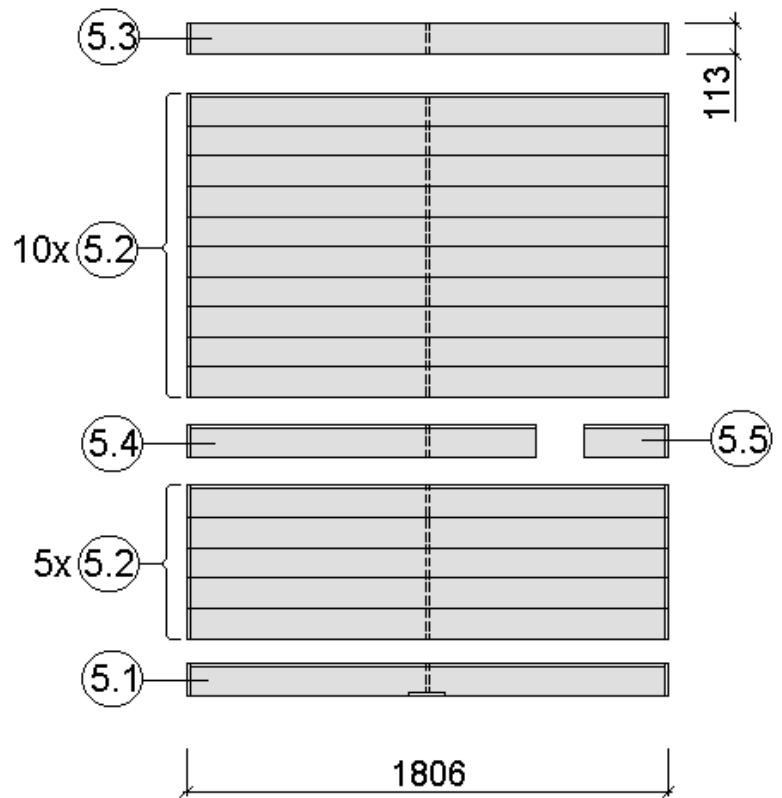

# Montageanleitung für Fensterwand Serie 539

Stand: 2105

MH-Sauna 38mm

Art.-Nr.: 539.2015.43.00

**VARIA 1**

**VARIA 2**

**Wandaufbau Art.-Nr.: 539.2015.43**

1

2

3

4

5

Pos	Benennung	Abmessung (mm)	Stück	Art.-Nr.
1.1	Sockelbohle	38/55/634	1	G537.01.0079
1.2	Wandbohle	38/50/634	1	G537.01.0078
1.3	Abschlussbohle	38/113/634	1	G537.01.0080
2.1	Wandbohle	38/121/1306	1	G537.01.0021
2.2	Wandbohle	38/121/269	2	G537.01.0096
2.3	Wandbohle	38/121/798	15	G537.01.0097
2.4	Abschlussbohle	38/113/1306	1	G537.01.0098
3.1	Wandbohle	38/121/806	17	G537.01.0092
3.2	Abschlussbohle	38/113/806	1	G537.01.0093
4.1	Wandbohle	38/121/1306	17	G537.01.0021
4.2	Abschlussbohle	38/121/1306	1	G537.01.0023
5.1	Sockelbohle	38/121/1806	1	G537.01.0004
5.2	Wandbohle	38/121/1806	15	G537.01.0003
5.3	Abschlussbohle	38/113/1806	1	G537.01.0027
5.4	Wandbohle	38/121/1306	1	G537.01.0012
5.5	Wandbohle	38/121/320	1	G537.01.0011

MH-Sauna 38mm

Art.-Nr.: 539.2018.43.00

VARIA 1

VARIA 2

**Wandaufbau Art.-Nr.: 539.2018.43**

1

2

3

4

Pos	Benennung	Abmessung (mm)	Stück	Art.-Nr.
1.1	Sockelbohle	38/55/634	1	G537.01.0079
1.2	Wandbohle	38/50/634	1	G537.01.0078
1.3	Abschlussbohle	38/113/634	1	G537.01.0080
2.1	Wandbohle	38/121/1306	1	G537.01.0021
2.2	Wandbohle	38/121/269	2	G537.01.0096
2.3	Wandbohle	38/121/798	15	G537.01.0097
2.4	Abschlussbohle	38/113/1306	1	G537.01.0098
3.1	Wandbohle	38/121/1136	17	G537.01.0084
3.2	Abschlussbohle	38/113/1136	1	G537.01.0085
4.1	Sockelbohle	38/121/1636	1	G537.01.0025
4.2	Wandbohle	38/121/1636	16	G537.01.0024
4.3	Abschlussbohle	38/113/1636	1	G537.01.0026
5.1	Sockelbohle	38/121/1806	1	G537.01.0004
5.2	Wandbohle	38/121/1806	15	G537.01.0003
5.3	Abschlussbohle	38/113/1806	1	G537.01.0027
5.4	Wandbohle	38/121/1306	1	G537.01.0012
5.5	Wandbohle	38/121/320	1	G537.01.0011