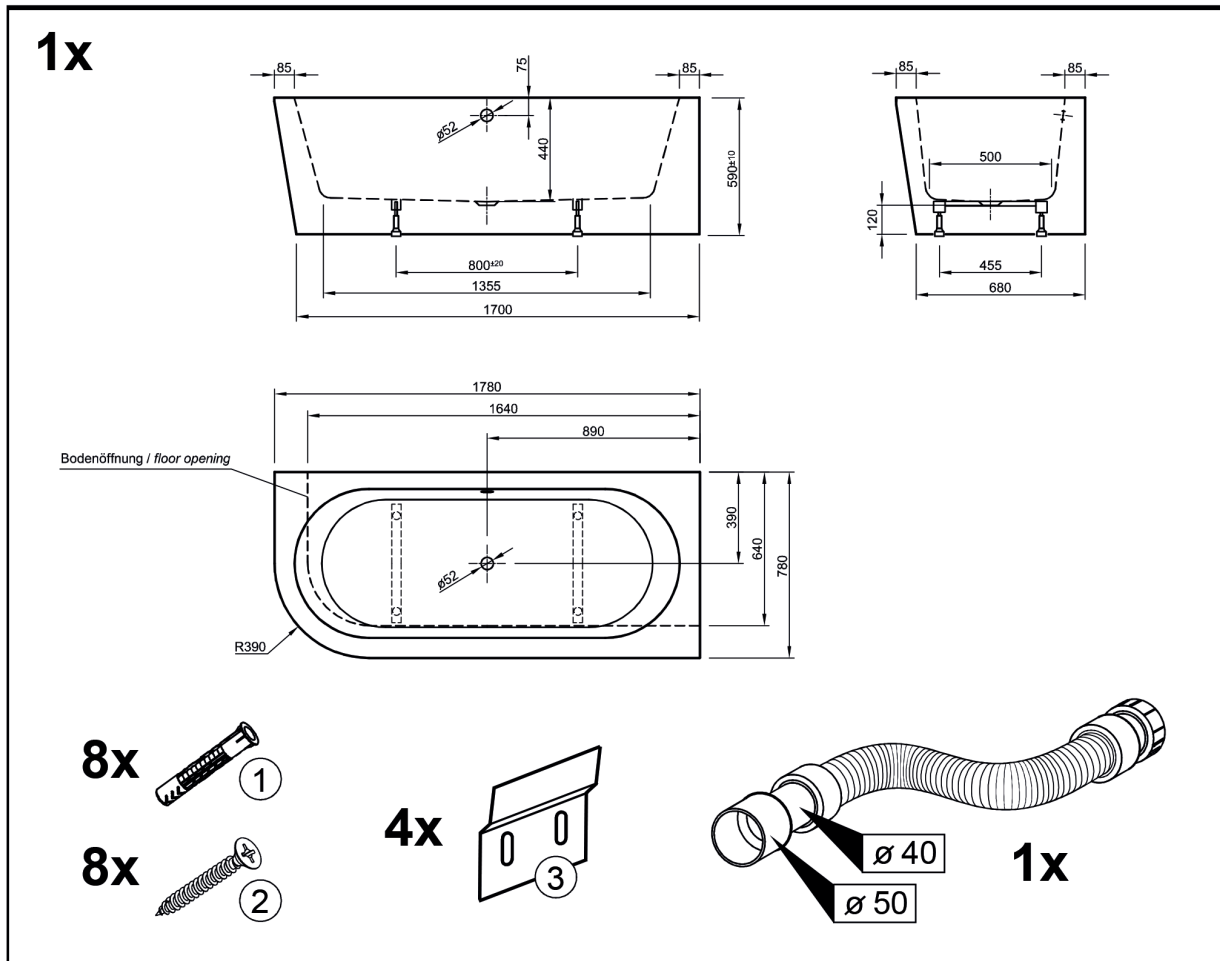

# Montageanleitung

Exklusive Badewanne Modena Corner

Modell B - linke Hand