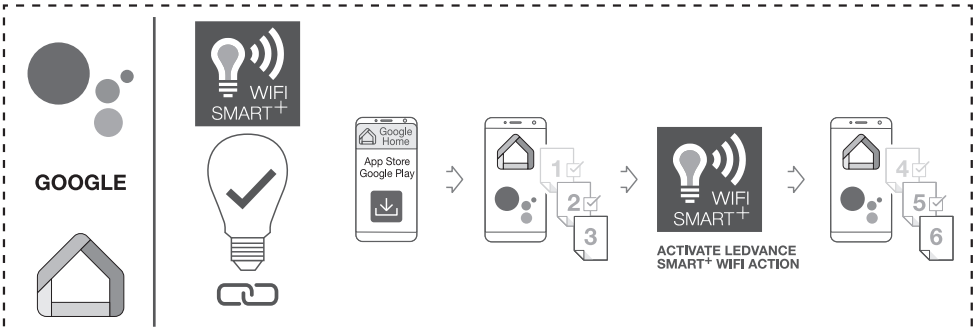

OPTIONAL

**TROUBLESHOOTING**

**DECREASE DISTANCE**

**RESET**

<https://www.ledvance.com/consumer/smart/faq/>

☞ Hiermit erklärt die LEDVANCE GmbH, dass die Funkanlage vom Typ LEDVANCE SMART+ den Bestimmungen der Richtlinie 2014/53/EU entspricht. Den vollständigen Text der EU-Konformitätserklärung finden Sie unter der folgenden Adresse: [smartplus.ledvance.com/declaration-of-conformity](http://smartplus.ledvance.com/declaration-of-conformity). Drahtlose Funkverbindung verwendet in WiFi-Lampen-/Leuchten-/Komponenten 2412–2484 MHz, max. HF-Ausgangsleistung 16dBm

☞ Hereby, LEDVANCE GmbH declares that the radio equipment type LEDVANCE SMART+ Device is in compliance with Directive 2014/53/EU. The full text of the EU declaration of conformity is available at the following internet address: [smartplus.ledvance.com/declaration-of-conformity](http://smartplus.ledvance.com/declaration-of-conformity). Wireless radio used in WiFi lamps/ luminaires/ components 2412–2484 MHz, max. RF output power 16dBm