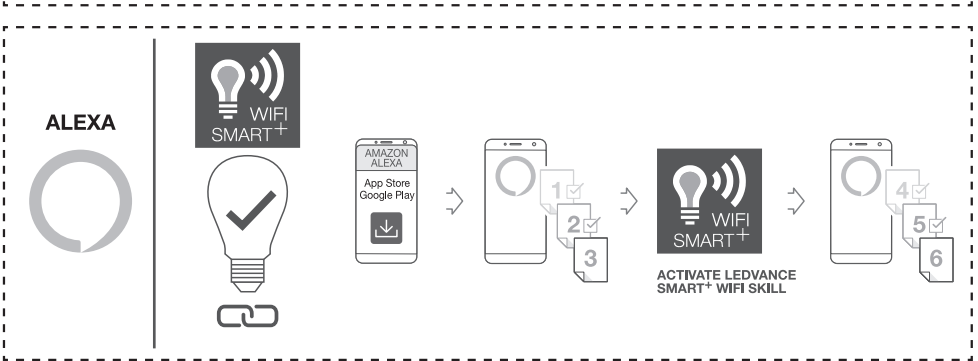

OPTIONAL

**TROUBLESHOOTING**

**DECREASE DISTANCE**

**RESET**

<https://www.ledvance.com/consumer/smart/faq/>

☞ Hiermit erklärt die LEDVANCE GmbH, dass die Funkanlage vom Typ LEDVANCE SMART+ den Bestimmungen der Richtlinie 2014/53/EU entspricht. Den vollständigen Text der EU-Konformitätserklärung finden Sie unter der folgenden Adresse: [smartplus.ledvance.com/declaration-of-conformity](http://smartplus.ledvance.com/declaration-of-conformity). Drahtlose Funkverbindung verwendet in WiFi-Lampen-/Leuchten-/Komponenten 2412–2484 MHz, max. HF-Ausgangsleistung 16dBm

☞ Hereby, LEDVANCE GmbH declares that the radio equipment type LEDVANCE SMART+ Device is in compliance with Directive 2014/53/EU. The full text of the EU declaration of conformity is available at the following internet address: [smartplus.ledvance.com/declaration-of-conformity](http://smartplus.ledvance.com/declaration-of-conformity). Wireless radio used in WiFi lamps/ luminaires/ components 2412–2484 MHz, max. RF output power 16dBm