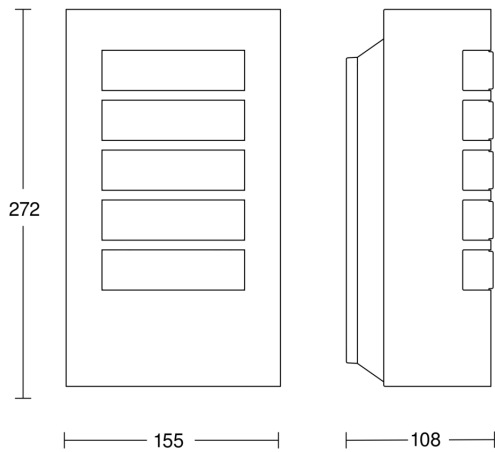

## Funktionsbeschreibung

Sieht super aus, auch hinsichtlich des Preises! Design-Außenleuchte L 12 (ohne Sensor), ideal für Hauseingänge und Hausfronten. Die Leuchte wird manuell per Schalter an- und ausgeschaltet. Sie verfügt über eine hochwertige Aluminiumblende. Schutzklasse IP 44.

## Technische Daten

Abmessungen (L x B x H)	108 x 155 x 272 mm	Werkstoff des Gehäuses	Aluminium
Mit Leuchtmittel	Nein	Werkstoff der Abdeckung	Kunststoff opal
Herstellergarantie	3 Jahre	Netzanschluss	230 – 240 V / 50 Hz
Mit Fernbedienung	Nein	Leistung	60 W
Variante	anthrazit	Montagehöhe max	3,00 m
VPE1, EAN	4007841069155	Slavebetrieb einstellbar	Nein
Anwendung, Ort	Außenbereich	Dämmerungsschalter	Nein
Anwendung, Raum	Außenbereich, Hauseingang, Hof & Einfahrt, Terrasse / Balkon	Leuchtmittel	Allgebrauchslampe
Farbe	Anthrazit	Socket	E27
Inkl. Hausnummernbogen	Nein	Softlichtstart	Nein
Montageort	Wand	Grundlichtfunktion	Nein
Schlagfestigkeit	IK03	Hauptlicht einstellbar	Nein
Schutzart	IP44	Dämmerungseinstellung Teach	Nein
Schutzklasse	II	Vernetzung	Nein
Umgebungstemperatur	-20 – 40 °C	optimale Montagehöhe	2 m

## Maßzeichnung