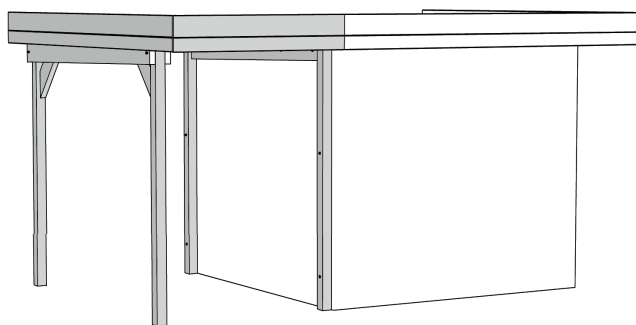

www.weka-holzbau.com

Seitlicher Dachanbau

100.2824.40020
100.2824.41020

100.2830.40020
100.2830.41020

Montage-, Bedienungs- und Wartungsanleitung

800.0286.17.56

+

800-0286-20-40