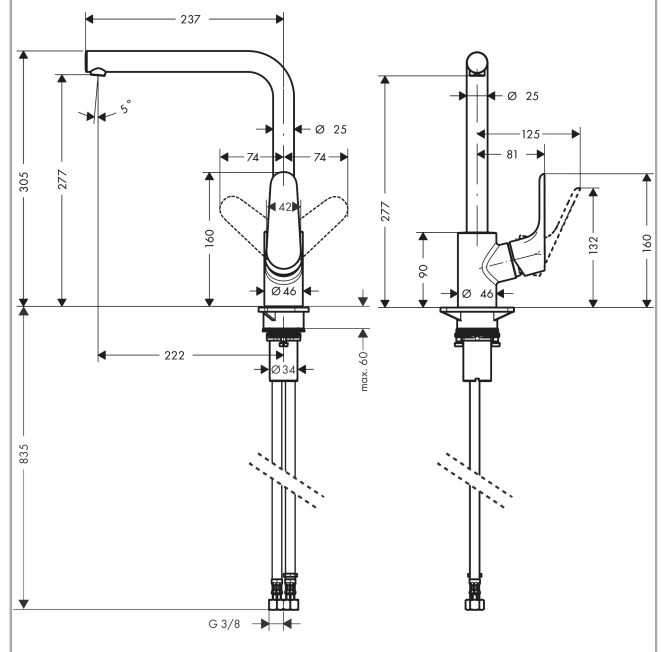

Focus M41

Einhebel-Küchenmischer 280, 1jet

Oberfläche: **Chrom** Artikelnummer: **31817000**

Beschreibung

Merkmale

- ComfortZone 280
- Schwenkbereich einstellbar in 3 Stufen auf 110°, 150° oder 360°
- Normalstrahl
- maximale Durchflussmenge bei 3 bar: 12 l/min
- Keramikmischsystem
- Temperaturbegrenzung einstellbar
- für Durchlauferhitzer geeignet
- DVGW NW-6506CT0437
- P-IX 28097/IO

Technologie

Designpreise

Zertifikate

Produktabbildung

Maßzeichnung

Durchflussdiagramm

Focus M41

Einhebel-Küchenmischer 280, 1jet

Oberfläche: **Chrom** Artikelnummer: **31817000**

Explosionszeichnung

Baujahr: >07/13

Focus M41

Einhebel-Küchenmischer 280, 1jet

Oberfläche: **Chrom** Artikelnummer: **31817000**

Ersatzteilliste

Baujahr: >07/13

Pos.	Beschreibung	Artikelnummer	PG	VE
1	Auslauf kpl.	98489000	14	1
2	Luftsprudler M18x1 (15 l/min)	98490000	6	1
3	Anschlagring Set (110° / 150°)	98486000	5	1
4	Dichtungsset	92646000	6	1
5	O-Ring 14x2,5	98189000	1	1
6	Schraube	97662000	3	1
7	Axialring	97558000	1	1
8	Griff	98460000	11	1
9	Griffstopfen	96338000	1	1
10	Kappe	95498000	3	1
11	Mutter	97209000	5	1
12	O-Ring 32x2	98193000	1	1
13	Kartusche kpl.	92730000	11	1
14	Sicherungsschraube	95140000	2	1
15	Dichtung	95008000	3	1
16	Befestigungsteil	97523000	2	1
17	Schaftbefestigung kpl. (Ø 34)	95049000	5	1
18	Gleitring	97548000	1	1
19	Anschlusschlauch 900 mm M8x0,75 G3/8	98758000	8	1
20	O-Ring 7x1,5	98422000	1	1
21	Dichtungsset	95581000	2	1
a	Anschlagring Set (60° / 80°)	92259000	6	1