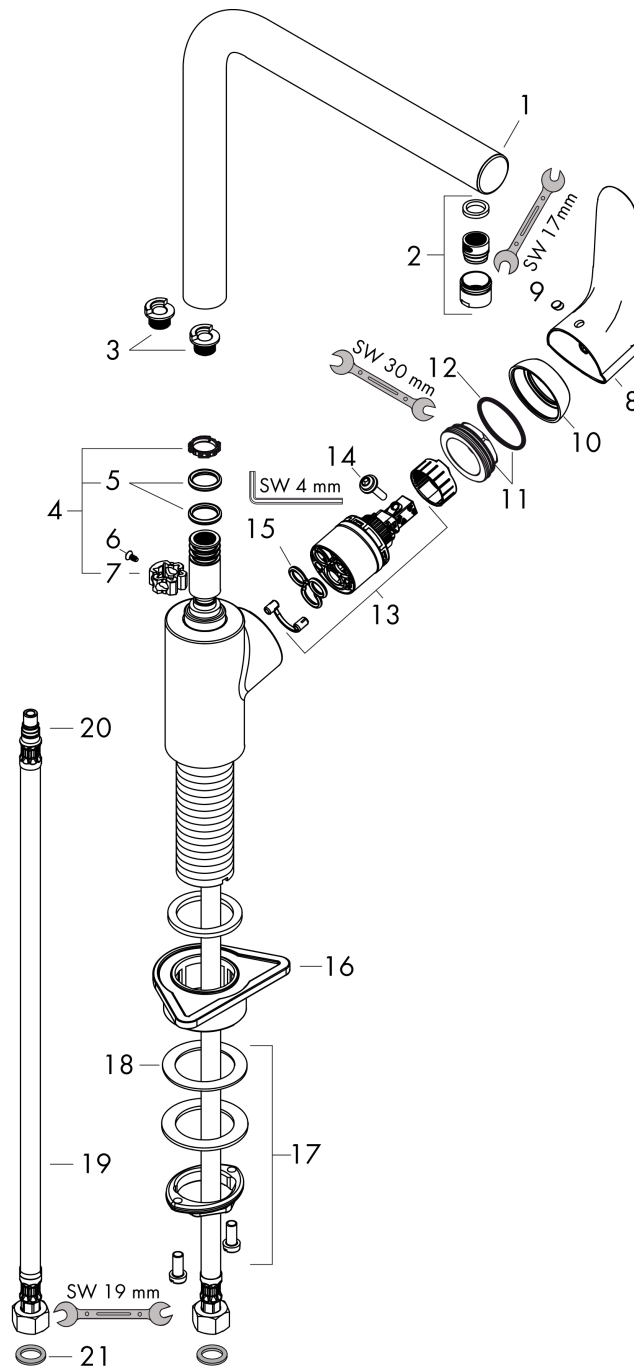

Focus M41

Einhebel-Küchenmischer 280, 1jet

Oberfläche: **Chrom** Artikelnummer: **31817000**

Beschreibung

Merkmale

- ComfortZone 280
- Schwenkbereich einstellbar in 3 Stufen auf 110°, 150° oder 360°
- Normalstrahl
- maximale Durchflussmenge bei 3 bar: 12 l/min
- Keramikmischsystem
- Temperaturbegrenzung einstellbar
- für Durchlauferhitzer geeignet
- DVGW NW-6506CT0437
- P-IX 28097/IO

Technologie

Designpreise

Zertifikate

Produktabbildung

Maßzeichnung

Durchflussdiagramm

Focus M41

Einhebel-Küchenmischer 280, 1jet

Oberfläche: **Chrom** Artikelnummer: **31817000**

Explosionszeichnung

Baujahr: >07/13

Focus M41

Einhebel-Küchenmischer 280, 1jet

Oberfläche: **Chrom** Artikelnummer: **31817000**

Ersatzteilliste

Baujahr: >07/13

Pos.	Beschreibung	Artikelnummer	PG	VE
1	Auslauf kpl.	98489000	14	1
2	Luftsprudler M18x1 (15 l/min)	98490000	6	1
3	Anschlagring Set (110° / 150°)	98486000	5	1
4	Dichtungsset	92646000	6	1
5	O-Ring 14x2,5	98189000	1	1
6	Schraube	97662000	3	1
7	Axialring	97558000	1	1
8	Griff	98460000	11	1
9	Griffstopfen	96338000	1	1
10	Kappe	95498000	3	1
11	Mutter	97209000	5	1
12	O-Ring 32x2	98193000	1	1
13	Kartusche kpl.	92730000	11	1
14	Sicherungsschraube	95140000	2	1
15	Dichtung	95008000	3	1
16	Befestigungsteil	97523000	2	1
17	Schaftbefestigung kpl. (Ø 34)	95049000	5	1
18	Gleitring	97548000	1	1
19	Anschlusschlauch 900 mm M8x0,75 G3/8	98758000	8	1
20	O-Ring 7x1,5	98422000	1	1
21	Dichtungsset	95581000	2	1
a	Anschlagring Set (60° / 80°)	92259000	6	1