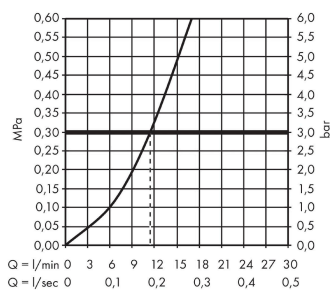

Focus M41

Einhebel-Küchenmischer 280, 1jet

Oberfläche: **Chrom** Artikelnummer: **31817000**

Beschreibung

Merkmale

- ComfortZone 280
- Schwenkbereich einstellbar in 3 Stufen auf 110°, 150° oder 360°
- Normalstrahl
- maximale Durchflussmenge bei 3 bar: 12 l/min
- Keramikmischsystem
- Temperaturbegrenzung einstellbar
- für Durchlauferhitzer geeignet
- DVGW NW-6506CT0437
- P-IX 28097/IO

Technologie

Designpreise

Zertifikate

Produktabbildung

Maßzeichnung

Durchflussdiagramm

Focus M41

Einhebel-Küchenmischer 280, 1jet