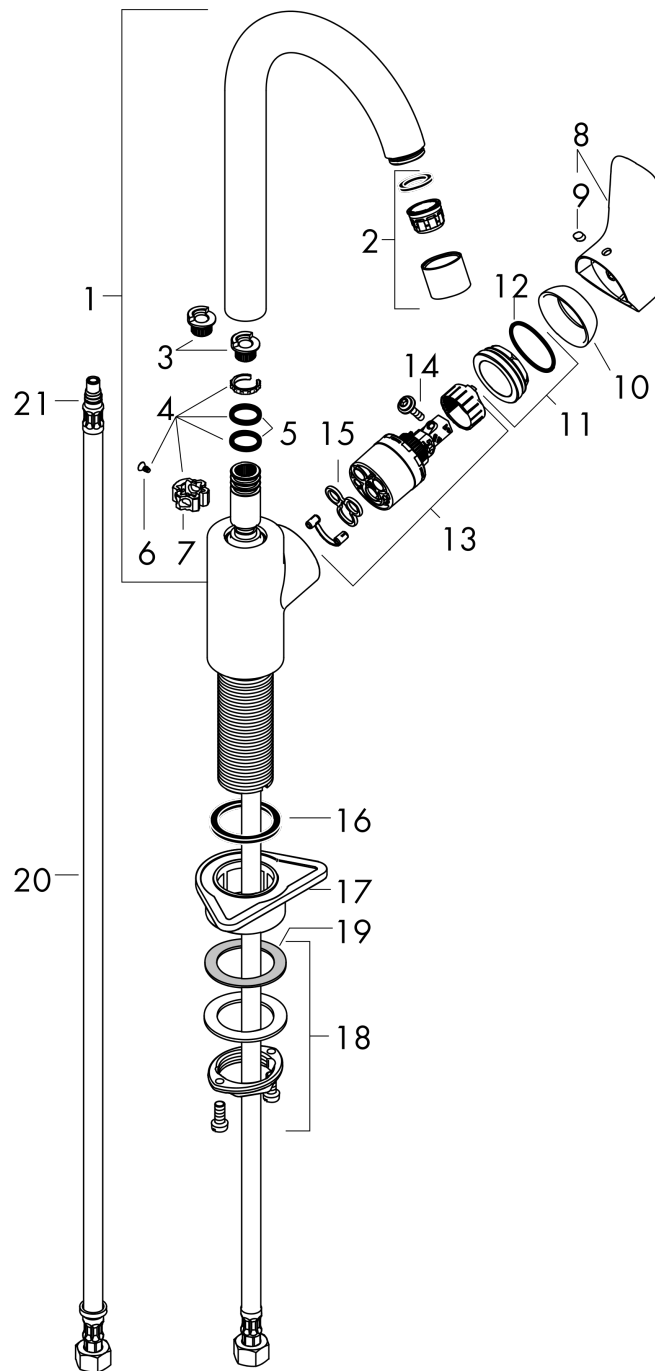

**Logis M31**  
**Einhebel-Küchenmischer 260, 1jet**  
 Oberfläche: **Chrom** Artikelnummer: **71835000**

Explosionszeichnung

Baujahr: >02/15

## Logis M31

Einhebel-Küchenmischer 260, 1jet

Oberfläche: **Chrom** Artikelnummer: **71835000**

### Ersatzteilliste

Baujahr: >02/15

Pos.	Beschreibung	Artikelnummer	PG	VE
1	Auslauf kpl.	92223000	13	1
2	Luftsprudler M22x1 (15 l/min)	92368000	7	1
3	Anschlagring Set (110° / 150°)	98486000	5	1
4	Dichtungsset	92646000	6	1
5	O-Ring 14x2,5	98189000	1	1
6	Schraube	97662000	3	1
7	Axialring	97558000	1	1
8	Griff	92224000	10	1
9	Griffstopfen	96338000	1	1
10	Kappe	95498000	3	1
11	Mutter	97209000	5	1
12	O-Ring 32x2	98193000	1	1
13	Kartusche kpl.	92730000	11	1
14	Sicherungsschraube	95140000	2	1
15	Dichtung	95008000	3	1
16	Flachdichtung	98749000	2	1
17	Befestigungsteil	97523000	2	1
18	Schaftbefestigung kpl. (Ø 34)	95049000	5	1
19	Gleitring	97548000	1	1
20	Anschlussschlauch 600 mm M8x0,75 G3/8	96556000	7	1
21	O-Ring 7x1,5	98422000	1	1