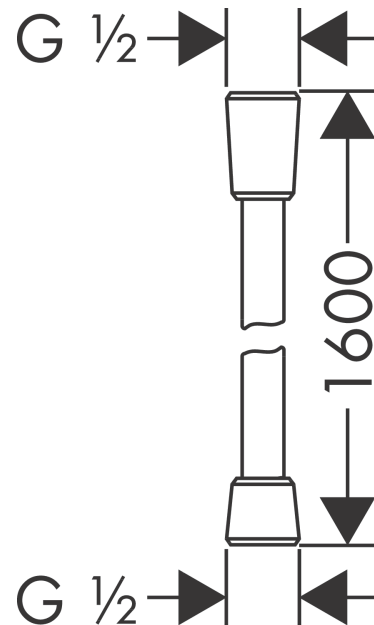

### Brauseschlauch 160 cm

Oberfläche: **Chrom** Artikelnummer: **28276000**

##### Merkmale

- hochwertiger Kunststoffschlauch
- reinigungsfreundliche Kunststoffhülle
- Schlauchlänge: 1,60 m
- brauseseitiger Drehwirbel gegen lästiges Verdrehen des Brauseschlauches
- knickgeschützt
- Mutter Brauseschlauch: beidseitig konische Mutter
- Anschlussgewinde: G 1/2
- DVGW NW-6518CQ0363

#### Produktabbildung

#### Maßzeichnung

Isiflex  
 Brauseschlauch 160 cm  
 Oberfläche: **Chrom** Artikelnummer: **28276000**

Explosionszeichnung

Baujahr: >12/00

**Isiflex**  
**Brauseschlauch 160 cm**  
 Oberfläche: **Chrom** Artikelnummer: **28276000**