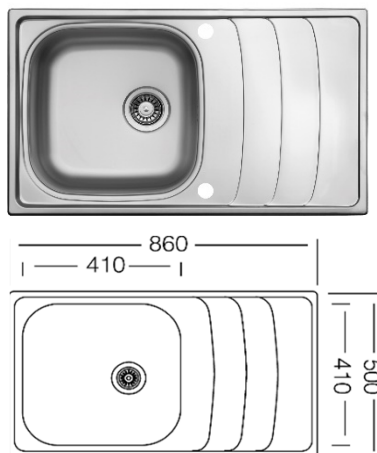

respekta Edelstahlspüle

MIAMI 86 x 50 / 100 x 50

- Edelstahlspüle mit 1 Becken und Abtropffläche
- für 50 cm Unterschrank
- reversibel einbaubar
- 2 Hahnlöcher durchgestoßen
- inkl. Korbventil
- inkl. Ab- und Überlaufgarnitur
- ohne Excentergarnitur
- Stahlqualität 304
- Stahlstärke 0,8 mm
- Beckentiefe: 190 mm

- Edelstahlspüle mit 2 Becken und Abtropffläche
- für 60 cm Unterschrank
- reversibel einbaubar
- 2 Hahnlöcher durchgestoßen
- inkl. Korbventil
- inkl. Ab- und Überlaufgarnitur
- ohne Excentergarnitur
- Stahlqualität 304
- Stahlstärke 0,8 mm
- Beckentiefe: 190 / 130 mm

Abmessungen und Gewicht:

H x B x T in cm / kg: 19 x 86 x 50 / 3,51
Ausschnittmaß: ca. 84,2 x 48,2
mit Verpackung: 20 x 89 x 52,5 / 5,6

H x B x T in cm / kg: 19 x 100 x 50 / 3,74
ca. 98,2 x 48,2
20 x 105 x 52,5 / 6,5