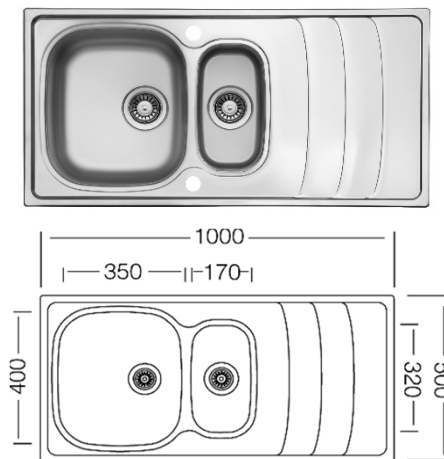

respekta Edelstahlspüle

MIAMI 86 x 50 / 100 x 50

- Edelstahlspüle mit 1 Becken und Abtropffläche
- für 50 cm Unterschrank
- reversibel einbaubar
- 2 Hahnlöcher durchgestoßen
- inkl. Korbventil
- inkl. Ab- und Überlaufgarnitur
- ohne Excentergarnitur
- Stahlqualität 304
- Stahlstärke 0,8 mm
- Beckentiefe: 190 mm

- Edelstahlspüle mit 2 Becken und Abtropffläche
- für 60 cm Unterschrank
- reversibel einbaubar
- 2 Hahnlöcher durchgestoßen
- inkl. Korbventil
- inkl. Ab- und Überlaufgarnitur
- ohne Excentergarnitur
- Stahlqualität 304
- Stahlstärke 0,8 mm
- Beckentiefe: 190 / 130 mm

Abmessungen und Gewicht:

H x B x T in cm / kg: 19 x 86 x 50 / 3,51
Ausschnittmaß: ca. 84,2 x 48,2
mit Verpackung: 20 x 89 x 52,5 / 5,6

H x B x T in cm / kg: 19 x 100 x 50 / 3,74
ca. 98,2 x 48,2
20 x 105 x 52,5 / 6,5