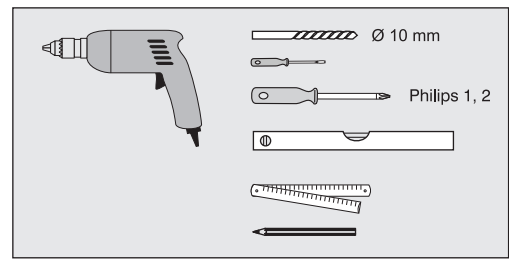

- Zone 1
- Zone 2
- Zone 3

QS

→ Jokey Service

11 / 2022

A	2 x	
B	2 x	
C	1 x	

1

1 x C

2

3

4

ca. 20 mm

2 x A

2 x B

Ø 10 mm

5

A min: 2,5 mm² Adels Typ 500, Wieland Typ 6E ...