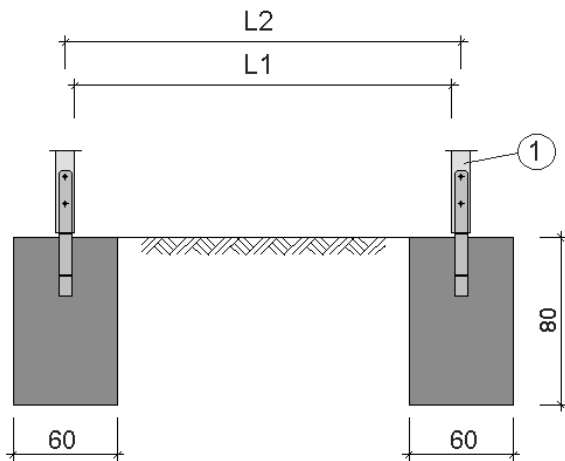

Schnitt A - A

Art.-Nr.	L1 [m]	L2 [m]
651.2929.00...	2,00	2,09
651.3333.00...	2,39	2,48