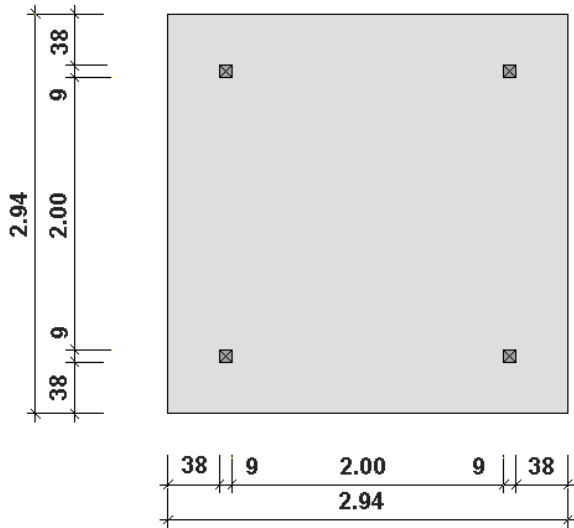

1

Art.-Nr. 651.2929.00...

Art.-Nr. 651.3333.00...

Schnitt A - A

Art.-Nr.	L1 [m]	L2 [m]
651.2929.00...	2,00	2,09
651.3333.00...	2,39	2,48