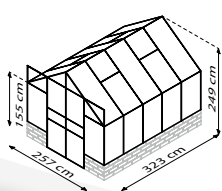

CASSANDRA

KURZ & KNAPP

- ✓ *Klassisches Gewächshaus konzipiert für Mauersockel (bauseitig selbst zu erstellen)*
- ✓ *Auch im Set mit Mauersockel in den Farben Sand oder Schwarz erhältlich*
- ✓ *Großzügige Doppelschiebetür mit bodentiefer Türschwelle*
- ✓ *Großflächige Scheiben aus Sicherheitsglas, kristallklar (ESG) für freien Blick und hohe Sonnenausbeute*
- ✓ *Eloxierte oder pulverbeschichtete Aluminiumprofile sorgen für dauerhaften Schutz vor Korrosion*
- ✓ *3 Größen: ca. 8,3 bis 11,5 m²*
- ✓ *Inkl. Dachfenster, Regenfallrohren, Regenrinnen + Anschlagsschraube zur Windsicherung der Doppelschiebetüren*

TECHNISCHE DATEN

Hausart:	Gewächshaus
Art:	Klassisches Modell
Größen:	3
Verglasungsarten:	ESG ca. 3 mm
Glashaltetechnik:	Abdeckleisten aus PC
Farben:	Alu eloxiert; Schwarz pulverbeschichtet
Dachfenster:	4
Außenmaß:	B 2,57 m x H 2,49 m
Traufenhöhe:	1,55 m
Türmaße:	B 1,22 x H 1,94 m