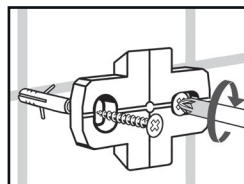

ADHESIVE AGENT

screws included

optional

10.12566 PATTEX
Klebeknete separat
erhältlich
Pâte à coller disponible
séparément
Pasta adesiva ottenibile
separatamente
Adhesive is separately
available

TO DRILL

Schrauben inkl.
Vis incl.
Viti incl.
Screws incl.

TO STICK

clean + fat free

einfüllen fill in

press!

3 min.

24h

kneten to knead

Demontieren / Démonter / Smontarer / Remove :