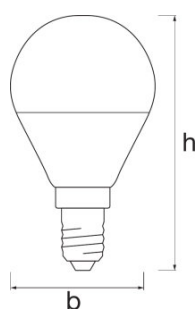

Lichttechnische Daten

<b>Startzeit</b>	< 0,5 s
<b>Aufwärmzeit (60 %)</b>	< 0,50 s

Abmessungen & Gewicht

<b>Produktgewicht</b>	32,00 g
<b>Außenkolben</b>	P46
<b>Länge</b>	89,5 mm
<b>Durchmesser</b>	46,5 mm
<b>Gesamtlänge</b>	89,5 mm