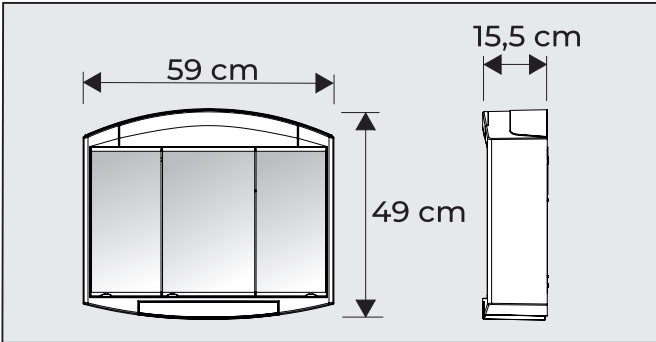

18 55130

1 x A

4 x 6 x 30
4 x 4 x 35

1 x max. 12 W E 14

2. 1.

1 →

1 x A

2

3x 1,5 mm² ca. 50 cm
max. 3 cm
50 cm
11 cm
30 cm
Ø 6 mm

3

1.

2.

SCHUTZBEREICH / SAFETY AREA

- | | | | |
|-------------------------|-------------------------|---------------------------|-------------------------|
| (FR) Zone de protection | (CZ) Ochranné pásmo | (SK) Ochranné pásmo | (DK) Sikkerhedsafstand |
| (NL) Veiligheidsruimte | (PL) Strefa ochronna | (BH) Zaštitno područje | (IS) Verndarsvæði |
| (IT) Zona de protezione | (HU) Védett terület | (BG) Защитна зона | (FI) Turva-alue |
| (ES) Zona de protección | (SI) Zaščitno območje | (RO) Domeniu de protecție | (ET) Kaitseala |
| (PT) Zona de protecção | (HR) Zaštićeno područje | (SE) Skyddsområde | (TR) Korunma bölümü |
| | | | (GR) Περιοχή προστασίας |