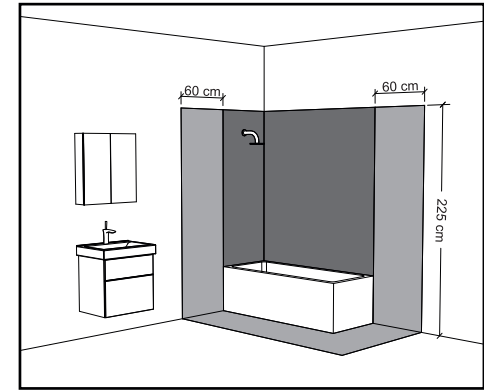

3x 1,5 mm² ca. 50 cm
max. 3 cm
50 cm
11 cm
30 cm
Ø 6 mm

3

1.

2.

SCHUTZBEREICH / SAFETY AREA

- | | | | |
|-------------------------|-------------------------|---------------------------|-------------------------|
| (FR) Zone de protection | (CZ) Ochranné pásmo | (SK) Ochranné pásmo | (DK) Sikkerhedsafstand |
| (NL) Veiligheidsruimte | (PL) Strefa ochronna | (BH) Zaštitno područje | (IS) Verndarsvæði |
| (IT) Zona de protezione | (HU) Védett terület | (BG) Защитна зона | (FI) Turva-alue |
| (ES) Zona de protección | (SI) Zaščitno območje | (RO) Domeniu de protecție | (ET) Kaitseala |
| (PT) Zona de protecção | (HR) Zaštićeno područje | (SE) Skyddsområde | (TR) Korunma bölümü |
| | | | (GR) Περιοχή προστασίας |