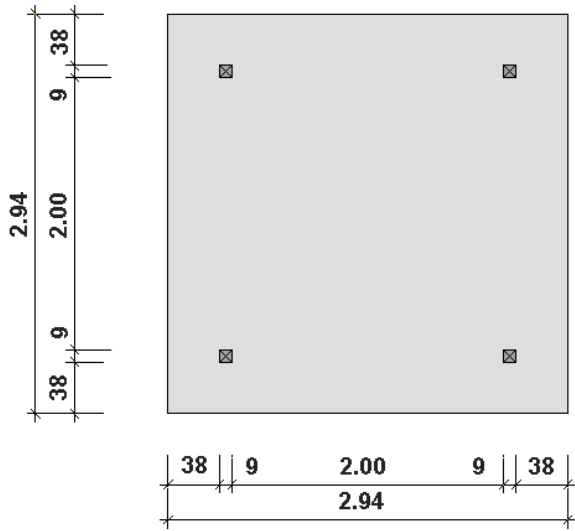

1

Art.-Nr. 651.2929.00...

Art.-Nr. 651.3333.00...

Schnitt A - A

Art.-Nr.	L1 [m]	L2 [m]
651.2929.00...	2,00	2,09
651.3333.00...	2,39	2,48