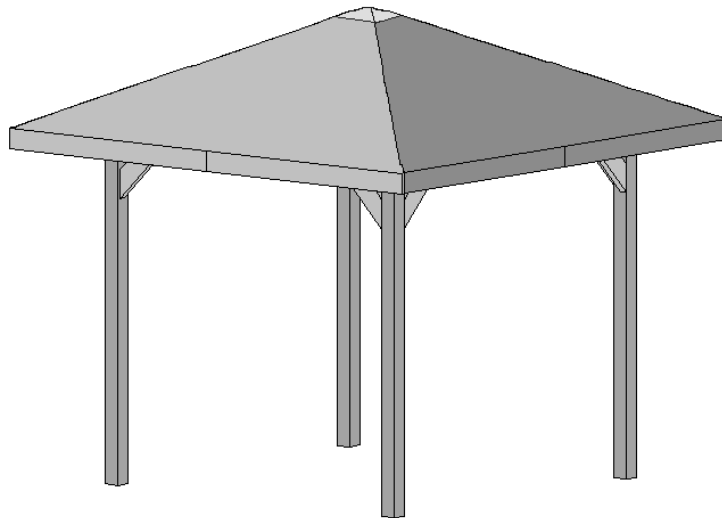

MONTAGE-, BEDIENUNGS- UND WARTUNGSANLEITUNG

Gartenlaube

Gr. 1	Art.-Nr.	651.2929.00...
Gr. 2	Art.-Nr.	651.3333.00...
Gr. 3	Art.-Nr.	651.3838.00...
Gr. 4	Art.-Nr.	651.4343.00...

de

T2-20.29

Stand 2031

Pos	Bild	Abmessung	Stück	
			651.2929	651.3333
①		90 / 90 / 2150	4	4
②		60 / 120 / 2170 60 / 120 / 2560	4 -	- 4
③		40 / 120 / 500	8	8
④		120 x 150	1	1
⑤		40 / 100 / 1580 40 / 120 / 1789	4 -	- 4
⑥		40 / 100 / 2126 40 / 120 / 2413	4 -	- 4
⑦		20 / 120 / 1450 20 / 120 / 1645	4 -	- 4
⑧		20 / 120 / 1480 20 / 120 / 1675	4 -	- 4
⑨		18,5 / 121 / 1800	56	64
⑩			1	1
⑪		5,0 x 120	24	24
⑫		5,0 x 80	65	65

Pos	Bild	Abmessung	Stück	
			651.2929	651.3333
13		4,5 x 70	16	16
14		3,5 x 35	85	85
15		5,0 x 35	135	135
16		4,0 x 35	8	8
17		2,0 x 16	700	700
18		2,2 x 55	750	750
19		50 / 50 / 40	16	16
20		2,5 x 16	2	2
21			1	1

14

651.2929

15

651.3333

16

651.3333

Pos	Bild	Abmessung	Stück	
			651.3838	651.4343
①		90 / 90 / 2150 120 / 120 / 2190	4 -	- 4
②		60 / 120 / 3030 60 / 120 / 3560	4 -	- 4
③		40 / 120 / 500	8	8
④		120 x 150	1	1

Pos	Bild	Abmessung	Stück	
			651.3838	651.4343
20		2,0 x 16	700	900
21		2,2 x 55	750	900
22		50 / 50 / 40	16	24
23		2,5 x 16	2	2
24			1	1

1

Art.-Nr. 651.3838.00...

Art.-Nr. 651.4343.00...

Schnitt A - A

Art.-Nr.	L1	L2
651.3838.00...	2,86	2,95
651.4343.00...	3,33	3,45