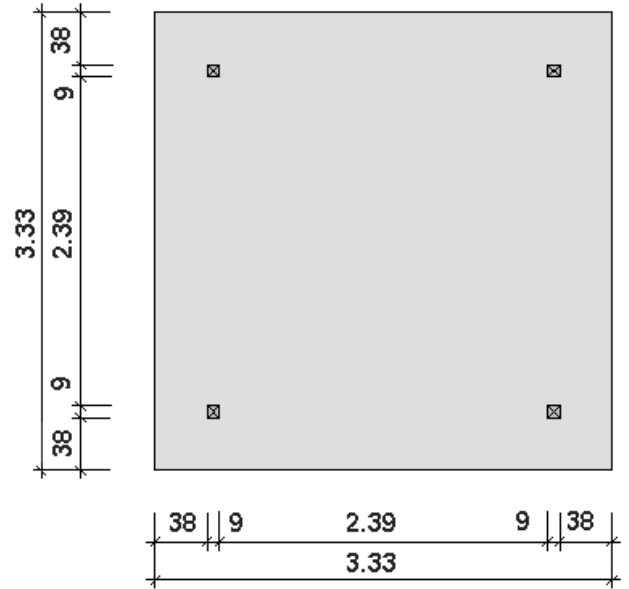

1

Art.-Nr. 651.2929.00...

Art.-Nr. 651.3333.00...

Schnitt A - A

Art.-Nr.	L1 [m]	L2 [m]
651.2929.00...	2,00	2,09
651.3333.00...	2,39	2,48