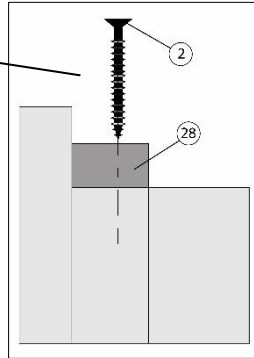

35	4,0 x 40
36	3,0 x 30

3.

35	4,0 x 40
36	3,0 x 30
39	1,6 x 30

34	4,0 x 60
37	3,5 x 16

**18**

**Art.-Nr.: 219.2424.7x0051 / 219.3024.7x0051 / 219.3030.7x0051**

Pos	M100.092 Montagematerial A100.12.67xx		Stück		
	Bild	Abmessung	219.2424.7x051	219.3024.7x051	219.3030.7x051
①		3,5 x 16	16	16	16
②		3,5 x 30	90	90	90
③		4,0 x 40	25	25	25
④		4,0 x 50	4	4	4
⑤		0 / 65	1	1	1
⑥		0 / 40 / 40	6	6	6
⑦			1	1	1
⑧		0 / 50 / 100	2	2	2

2	3,5 x 30

Art.-Nr.: 219.----.7x0051

19

1.

2.

2	3,5 x 30
3	4,0 x 40

3.

4.