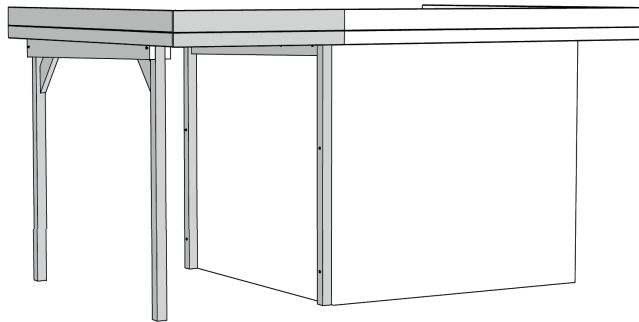

www.weka-holzbau.com

Seitlicher Dachanbau

100.2824.40020
100.2824.41020

100.2830.40020
100.2830.41020

Montage-, Bedienungs- und Wartungsanleitung

800.0286.17.56

+

800-0286-20-40

=

Pos	Bild	Abmessung (mm)	Anzahl (Stück)	
			100.2824.4..	100.2830.4..
①		80/80/2200	4	4
②		45/146/2350 45/146/2950	1 -	- 1
③		45/146/2350 45/146/2950	2 -	- 2
④		45/146/3200	5	5
⑤		45/146/500	2	2
⑥		18,5/121/3080 18,5/121/3710	29 -	- 29
⑦		18,5/146/3400	1	1