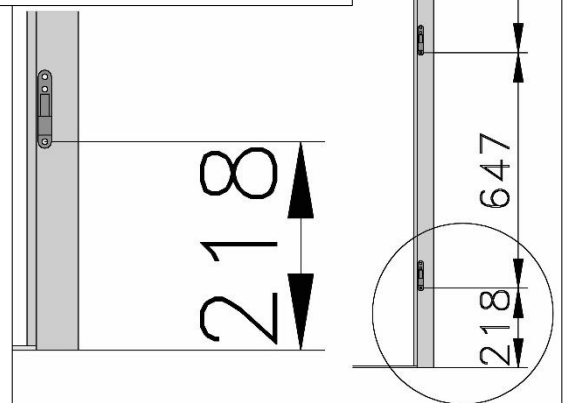

Pos	Bild	Abmessung	Stück		
			219.2424...	219.3024...	219.3030...
7		28/283/2350 28/283/2950	2 -	2 -	- 2
8		15,5/96/2350 15,5/96/2950	27 -	33 -	- 33
9		15,5/96/2770 15,5/96/3344	30 -	37 -	- 37
10		45/146/2294 45/146/2894	3 -	- 3	- 3
11			1	1	1
11A					
12			1	1	1

Pos	Bild	Abmessung	Stück		
			219.2424...	219.3024...	219.3030...
19		34/34/1500	1	1	1
20		11/58/2040	4	4	4
21		11/58/2300	4	4	4
22		11/58/1825	3	3	3
23		18,5/96/2840 18,5/96/3300 18,5/96/3560	3 - -	2 1 -	- 1 2
24		15/45/1360 15/45/1775	4 -	- 4	- 4

Pos	M100.092 Montagematerial A100.12.67xx		Stück		
	Bild	Abmessung	219.2424.7x051	219.3024.7x051	219.3030.7x051
①		3,5 x 16	16	16	16
②		3,5 x 30	90	90	90
③		4,0 x 40	25	25	25
④		4,0 x 50	4	4	4
⑤		0 / 65	1	1	1
⑥		0 / 40 / 40	6	6	6
⑦			1	1	1
⑧		0 / 50 / 100	2	2	2

2	3,5 x 30

Art.-Nr.: 219.----.7x0051

19

1.

2.

2	3,5 x 30
3	4,0 x 40

3.

4.