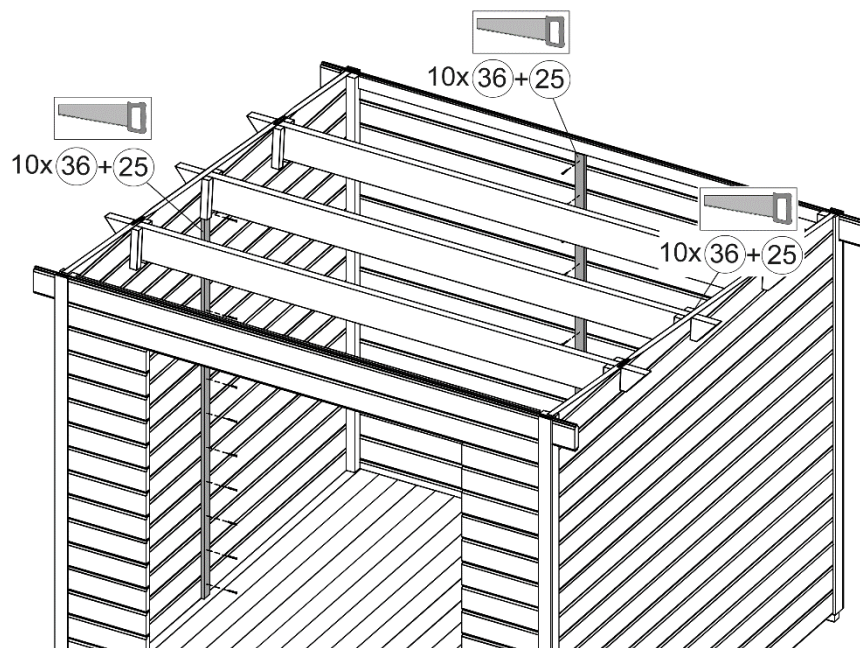

5.

①	3,5 x 16
②	3,5 x 30

36	3,0 x 30

20

Art.-Nr.: 219.3024

Art.-Nr.: 219.3030

weka Holzbau GmbH,
Johannesstr. 16
D-17034 Neubrandenburg
Tel.: 0395 42908-0
Fax: 0395 42908-83
EMail: Info@weka-Holzbau.com

MA Art.-Nr.: 800.0286.17.50