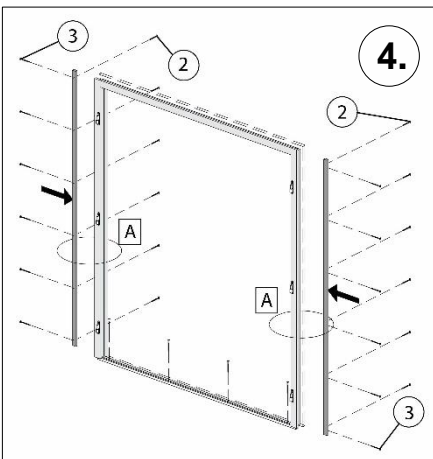

Pos	M100.092 Montagematerial A100.12.67xx		Stück		
	Bild	Abmessung	219.2424.7x051	219.3024.7x051	219.3030.7x051
①		3,5 x 16	16	16	16
②		3,5 x 30	90	90	90
③		4,0 x 40	25	25	25
④		4,0 x 50	4	4	4
⑤		0 / 65	1	1	1
⑥		0 / 40 / 40	6	6	6
⑦			1	1	1
⑧		0 / 50 / 100	2	2	2

2	3,5 x 30

Art.-Nr.: 219.----.7x0051

19

1.

2.

2	3,5 x 30
3	4,0 x 40

3.

4.