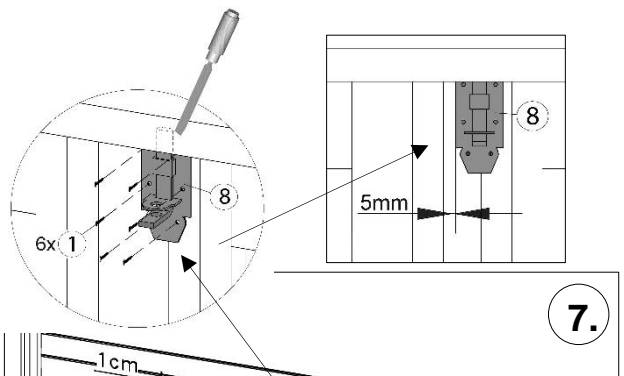

①	3,5 x 16
②	3,5 x 30