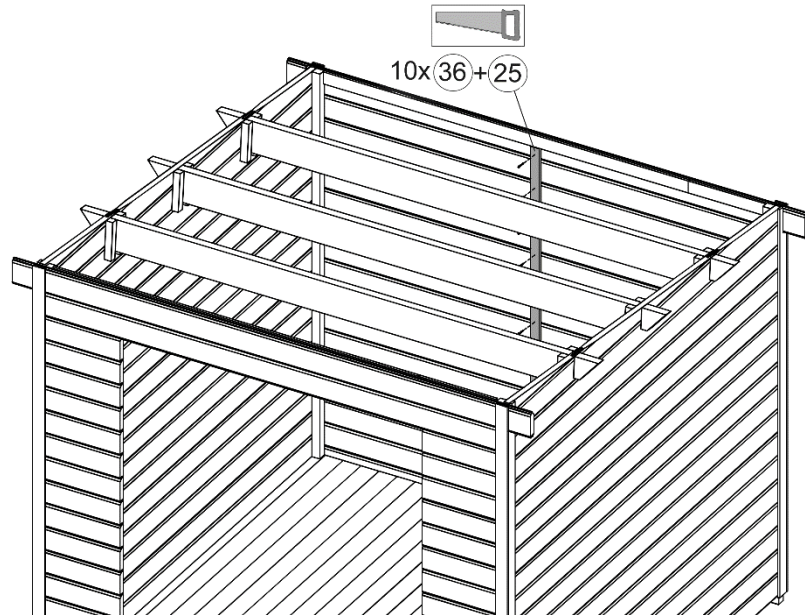

5.

①	3,5 x 16
②	3,5 x 30

36	3,0 x 30

20

Art.-Nr.: 219.3024

Art.-Nr.: 219.3030

weka Holzbau GmbH,
Johannesstr. 16
D-17034 Neubrandenburg
Tel.: 0395 42908-0
Fax: 0395 42908-83
EMail: Info@weka-Holzbau.com

MA Art.-Nr.: 800.0286.17.50