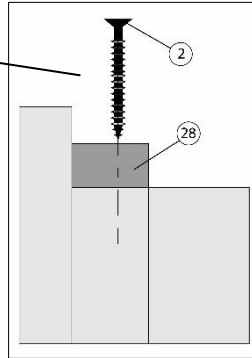

Pos	M100.092 Montagematerial A100.12.67xx		Stück		
	Bild	Abmessung	219.2424.7x051	219.3024.7x051	219.3030.7x051
①		3,5 x 16	16	16	16
②		3,5 x 30	90	90	90
③		4,0 x 40	25	25	25
④		4,0 x 50	4	4	4
⑤		0 / 65	1	1	1
⑥		0 / 40 / 40	6	6	6
⑦			1	1	1
⑧		0 / 50 / 100	2	2	2

2	3,5 x 30

Art.-Nr.: 219.----.7x0051

19

1.

2.

2	3,5 x 30
3	4,0 x 40

3.

4.