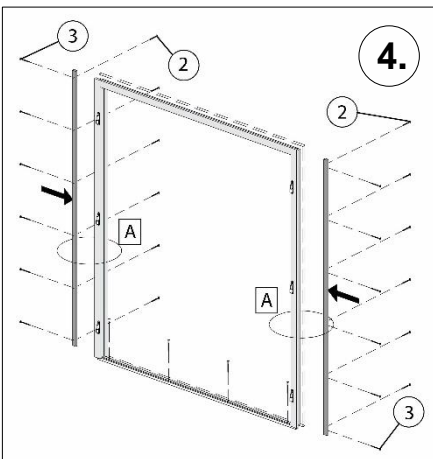

Pos	M100.092 Montagematerial A100.12.67xx		Stück		
	Bild	Abmessung	219.2424.7x051	219.3024.7x051	219.3030.7x051
①		3,5 x 16	16	16	16
②		3,5 x 30	90	90	90
③		4,0 x 40	25	25	25
④		4,0 x 50	4	4	4
⑤		0 / 65	1	1	1
⑥		0 / 40 / 40	6	6	6
⑦			1	1	1
⑧		0 / 50 / 100	2	2	2

2	3,5 x 30

Art.-Nr.: 219.----.7x0051

19

1.

2.

2	3,5 x 30
3	4,0 x 40

3.

①	3,5 x 16
②	3,5 x 30