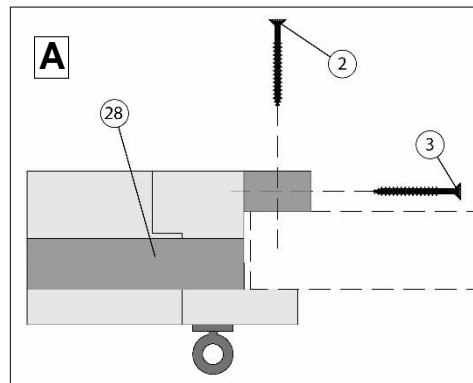

Pos	M100.092 Montagematerial A100.12.67xx		Stück		
	Bild	Abmessung	219.2424.7x051	219.3024.7x051	219.3030.7x051
①		3,5 x 16	16	16	16
②		3,5 x 30	90	90	90
③		4,0 x 40	25	25	25
④		4,0 x 50	4	4	4
⑤		0 / 65	1	1	1
⑥		0 / 40 / 40	6	6	6
⑦			1	1	1
⑧		0 / 50 / 100	2	2	2

2	3,5 x 30

Art.-Nr.: 219.----.7x0051

19

1.

2.

2	3,5 x 30
3	4,0 x 40

3.

①	3,5 x 16
②	3,5 x 30