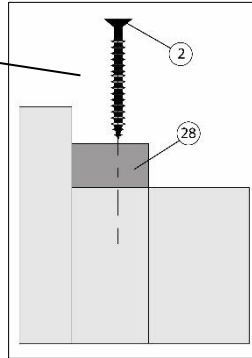

Pos	M100.092 Montagematerial A100.12.67xx		Stück		
	Bild	Abmessung	219.2424.7x051	219.3024.7x051	219.3030.7x051
①		3,5 x 16	16	16	16
②		3,5 x 30	90	90	90
③		4,0 x 40	25	25	25
④		4,0 x 50	4	4	4
⑤		0 / 65	1	1	1
⑥		0 / 40 / 40	6	6	6
⑦			1	1	1
⑧		0 / 50 / 100	2	2	2

2	3,5 x 30

Art.-Nr.: 219.----.7x0051

19

1.

2.

2	3,5 x 30
3	4,0 x 40

3.

①	3,5 x 16
②	3,5 x 30