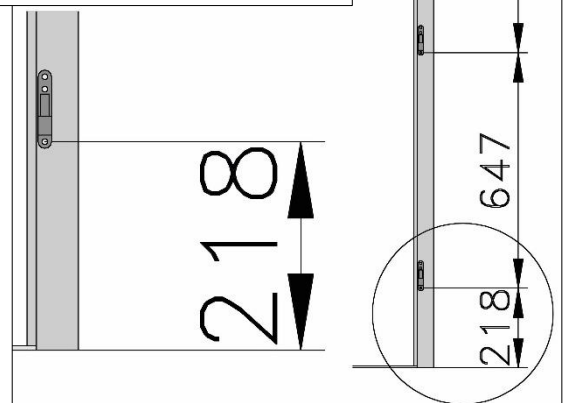

Pos	Bild	Abmessung	Stück		
			219.2424...	219.3024...	219.3030...
7		28/283/2350 28/283/2950	2 -	2 -	- 2
8		15,5/96/2350 15,5/96/2950	27 -	33 -	- 33
9		15,5/96/2770 15,5/96/3344	30 -	37 -	- 37
10		45/146/2294 45/146/2894	3 -	- 3	- 3
11			1	1	1
11A					
12			1	1	1

Pos	Bild	Abmessung	Stück		
			219.2424...	219.3024...	219.3030...
19		34/34/1500	1	1	1
20		11/58/2040	4	4	4
21		11/58/2300	4	4	4
22		11/58/1825	3	3	3
23		18,5/96/2840 18,5/96/3300 18,5/96/3560	3 - -	2 1 -	- 1 2
24		15/45/1360 15/45/1775	4 -	- 4	- 4

Pos	M100.092 Montagematerial A100.12.67xx		Stück		
	Bild	Abmessung	219.2424.7x051	219.3024.7x051	219.3030.7x051
①		3,5 x 16	16	16	16
②		3,5 x 30	90	90	90
③		4,0 x 40	25	25	25
④		4,0 x 50	4	4	4
⑤		0 / 65	1	1	1
⑥		0 / 40 / 40	6	6	6
⑦			1	1	1
⑧		0 / 50 / 100	2	2	2

2	3,5 x 30

Art.-Nr.: 219.----.7x0051

19

1.

2.

2	3,5 x 30
3	4,0 x 40

3.

①	3,5 x 16
②	3,5 x 30