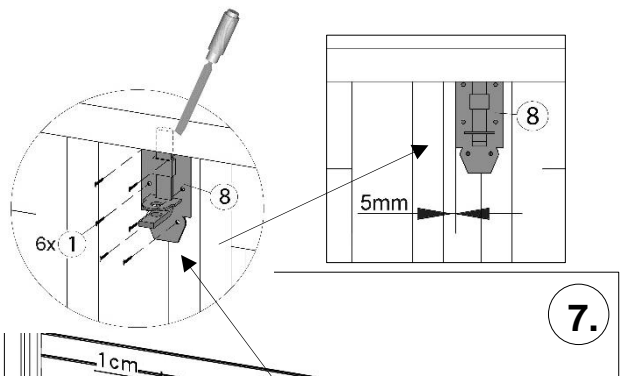

Pos	M100.092 Montagematerial A100.12.67xx		Stück		
	Bild	Abmessung	219.2424.7x051	219.3024.7x051	219.3030.7x051
①		3,5 x 16	16	16	16
②		3,5 x 30	90	90	90
③		4,0 x 40	25	25	25
④		4,0 x 50	4	4	4
⑤		0 / 65	1	1	1
⑥		0 / 40 / 40	6	6	6
⑦			1	1	1
⑧		0 / 50 / 100	2	2	2

2	3,5 x 30

Art.-Nr.: 219.----.7x0051

19

1.

2.

2	3,5 x 30
3	4,0 x 40

3.

①	3,5 x 16
②	3,5 x 30