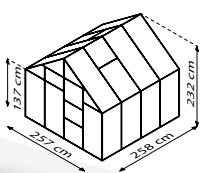

## KURZ & KNAPP

- ✓ Höher und breiter als Einstiegsmodelle
- ✓ Leichtgängige, kugelgelagerte Schiebetür – zu Doppelschiebetür erweiterbar
- ✓ Verglasung mit Sicherheitsglas, kristallklar (ESG) oder Hohlkammerplatten (HKP) möglich
- ✓ Eloxierte oder pulverbeschichtete Aluminiumprofile für dauerhaften Schutz vor Korrosion
- ✓ 4 Größen von ca. 6,7 bis 11,5 m<sup>2</sup>
- ✓ Inkl. Dachfenster, Regenrinnen + Öse für Vorhängeschloss

## TECHNISCHE DATEN

<b>Hausart:</b>	Gewächshaus
<b>Art:</b>	Klassisches Modell
<b>Größen:</b>	4
<b>Verglasungsarten:</b>	HKP ca. 4 oder 6 mm; ESG ca. 3 mm
<b>Glashaltetechnik:</b>	Federklammern
<b>Farben:</b>	Alu eloxiert; Smaragd oder Schwarz pulverbeschichtet
<b>Dachfenster:</b>	2
<b>Außenmaß:</b>	B 2,57 x H 2,32 m
<b>Traufenhöhe:</b>	1,37 m
<b>Türmaße:</b>	B 0,60 x H 1,75 m