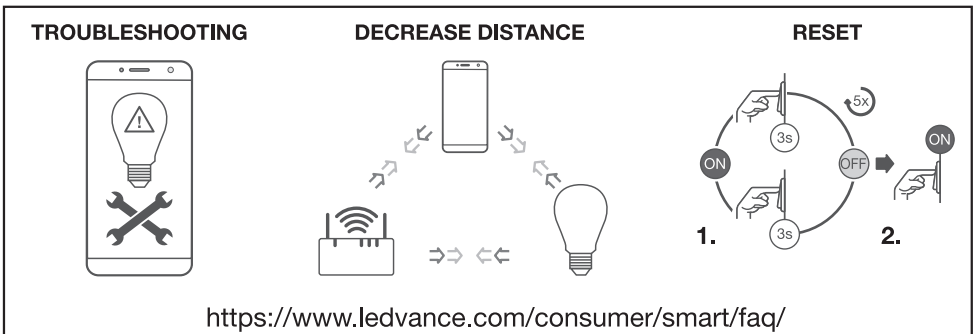

OPTIONAL

☞ Hiermit erklärt die LEDVANCE GmbH, dass die Funkanlage vom Typ LEDVANCE SMART+ den Bestimmungen der Richtlinie 2014/53/EU entspricht. Den vollständigen Text der EU-Konformitätserklärung finden Sie unter der folgenden Adresse: [smartplus.ledvance.com/declaration-of-conformity](http://smartplus.ledvance.com/declaration-of-conformity). Drahtlose Funkverbindung verwendet in WiFi-Lampen-/Leuchten-/Komponenten 2412–2484 MHz, max. HF-Ausgangsleistung 16dBm