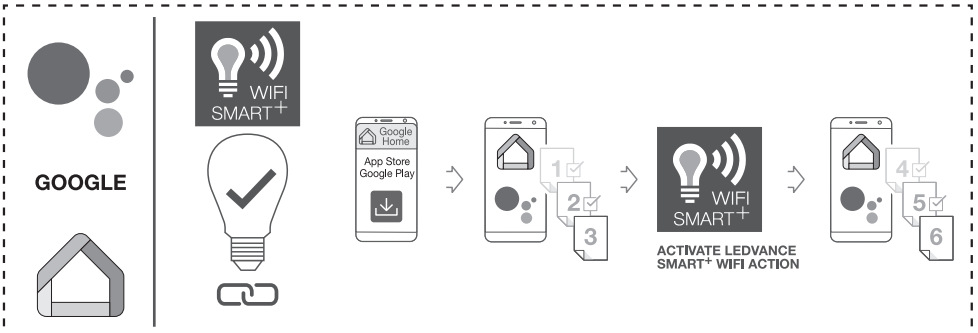

OPTIONAL

☞ Hiermit erklärt die LEDVANCE GmbH, dass die Funkanlage vom Typ LEDVANCE SMART+ den Bestimmungen der Richtlinie 2014/53/EU entspricht. Den vollständigen Text der EU-Konformitätserklärung finden Sie unter der folgenden Adresse: [smartplus.ledvance.com/declaration-of-conformity](http://smartplus.ledvance.com/declaration-of-conformity). Drahtlose Funkverbindung verwendet in WiFi-Lampen-/Leuchten-/Komponenten 2412–2484 MHz, max. HF-Ausgangsleistung 16dBm

☞ Hereby, LEDVANCE GmbH declares that the radio equipment type LEDVANCE SMART+ Device is in compliance with Directive 2014/53/EU. The full text of the EU declaration of conformity is available at the following internet address: [smartplus.ledvance.com/declaration-of-conformity](http://smartplus.ledvance.com/declaration-of-conformity). Wireless radio used in WiFi lamps/ luminaires/ components 2412–2484 MHz, max. RF output power 16dBm