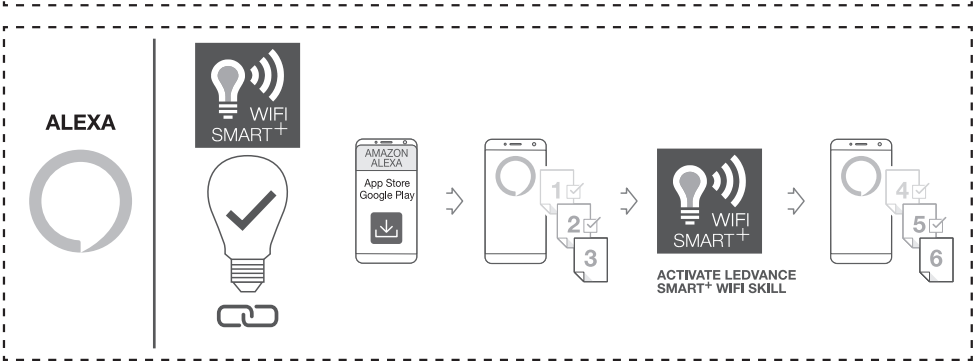

OPTIONAL

☞ Hiermit erklärt die LEDVANCE GmbH, dass die Funkanlage vom Typ LEDVANCE SMART+ den Bestimmungen der Richtlinie 2014/53/EU entspricht. Den vollständigen Text der EU-Konformitätserklärung finden Sie unter der folgenden Adresse: [smartplus.ledvance.com/declaration-of-conformity](http://smartplus.ledvance.com/declaration-of-conformity). Drahtlose Funkverbindung verwendet in WiFi-Lampen-/Leuchten-/Komponenten 2412–2484 MHz, max. HF-Ausgangsleistung 16dBm

☞ Hereby, LEDVANCE GmbH declares that the radio equipment type LEDVANCE SMART+ Device is in compliance with Directive 2014/53/EU. The full text of the EU declaration of conformity is available at the following internet address: [smartplus.ledvance.com/declaration-of-conformity](http://smartplus.ledvance.com/declaration-of-conformity). Wireless radio used in WiFi lamps/ luminaires/ components 2412–2484 MHz, max. RF output power 16dBm