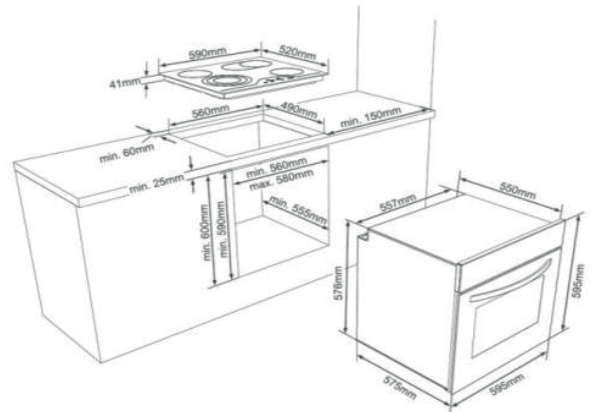

WH1100

Einbauherd- energieregelt; kombinierbar mit Kochfeld WK1100

Energieklasse

A

WK1100

Abbildung ähnlich

Energiemerkmale

Energieeffizienzklasse	A
Stromverbrauch	0,81 kWh
Stromversorgung	230 / 400 V 3N~
Anschlusswert mit Kochfeld WK1100	8,3 kW

Allgemeine Spezifikation

Set Bestandteile	Einbauherd / Kochfeld
Betriebsarten	3 Funktionen
Design Tür / Panel	Schwarz / Inox
Backofenvolumen	72 L
Beschichtung Garraum	Emaille

Ausstattung Einbauherd

Timer	-
Innentür vollverglast (2-fach)	Ja
Backofenbeleuchtung	Ja
Seitengitter	-
Versenkbare Drehknöpfe	-
Ofenfunktionen:	Ober-/Unterhitze, Oberhitze, Unterhitze

Lieferumfang

Ofenrost	Ja
Backblech	Ja

Ausstattung Kochfeld WK 1100

Ausschnittmaße	560x490 mm
Kochfeldmaße (HxBxT)	41x590x520 mm
Kochzonenausstattung:	2 x Ø 145 mm (1,2 kW), 2 x Ø 180 mm (1,8 kW)

Abmessungen/Logistikdaten

Artikelnummer	10764310
EAN-Code	4251003105919
Einbauherdmaße (HxBxT)/Gewicht	595x595x570 mm / 35,0 kg
Kartomaße (HxBxT) / Gewicht inkl. Gerät	640x680x630 mm / 37,7 kg
Verpackungseinheit	1 Stück
Palettenmenge	4 Stück
20 / 40 Fuß Container	81 Stück / 162 Stück
High Cube Container	162 Stück