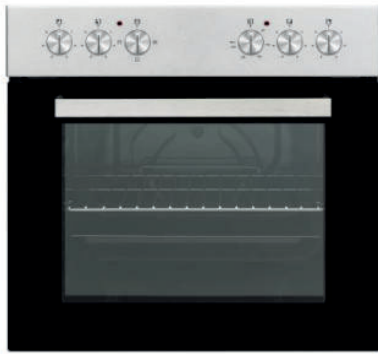

WH1100

Einbauherd- energieregelt; kombinierbar mit Kochfeld WK1100

Energieklasse

A

WK1100

Abbildung ähnlich

Energiemerkmale

Energieeffizienzklasse	A
Stromverbrauch	0,81 kWh
Stromversorgung	230 / 400 V 3N~
Anschlusswert mit Kochfeld WK1100	8,3 kW

Allgemeine Spezifikation

Set Bestandteile	Einbauherd / Kochfeld
Betriebsarten	3 Funktionen
Design Tür / Panel	Schwarz / Inox
Backofenvolumen	72 L
Beschichtung Garraum	Emaille

Ausstattung Einbauherd

Timer	-
Innentür vollverglast (2-fach)	Ja
Backofenbeleuchtung	Ja
Seitengitter	-
Versenkbare Drehknöpfe	-
Ofenfunktionen:	Ober-/Unterhitze, Oberhitze, Unterhitze

Lieferumfang

Ofenrost	Ja
Backblech	Ja

Ausstattung Kochfeld WK 1100

Ausschnittmaße	560x490 mm
Kochfeldmaße (HxBxT)	41x590x520 mm
Kochzonenausstattung:	2 x Ø 145 mm (1,2 kW), 2 x Ø 180 mm (1,8 kW)

Abmessungen/Logistikdaten