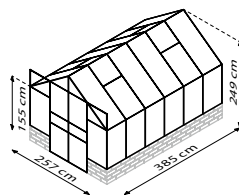

CASSANDRA 9900