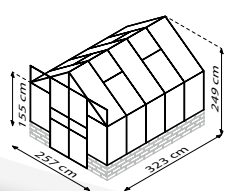

CASSANDRA

KURZ & KNAPP

- ✓ *Klassisches Gewächshaus konzipiert für Mauersockel (bauseitig selbst zu erstellen)*
- ✓ *Auch im Set mit Mauersockel in den Farben Sand oder Schwarz erhältlich*
- ✓ *Großzügige Doppelschiebetür mit bodentiefer Türschwelle*
- ✓ *Großflächige Scheiben aus Sicherheitsglas, kristallklar (ESG) für freien Blick und hohe Sonnenausbeute*
- ✓ *Eloxierte oder pulverbeschichtete Aluminiumprofile sorgen für dauerhaften Schutz vor Korrosion*
- ✓ *3 Größen: ca. 8,3 bis 11,5 m²*
- ✓ *Inkl. Dachfenster, Regenfallrohren, Regenrinnen + Anschlagsschraube zur Windsicherung der Doppelschiebetüren*

TECHNISCHE DATEN

Hausart:	Gewächshaus
Art:	Klassisches Modell
Größen:	3
Verglasungsarten:	ESG ca. 3 mm
Glashaltetechnik:	Abdeckleisten aus PC
Farben:	Alu eloxiert; Schwarz pulverbeschichtet
Dachfenster:	4
Außenmaß:	B 2,57 m x H 2,49 m
Traufenhöhe:	1,55 m
Türmaße:	B 1,22 x H 1,94 m