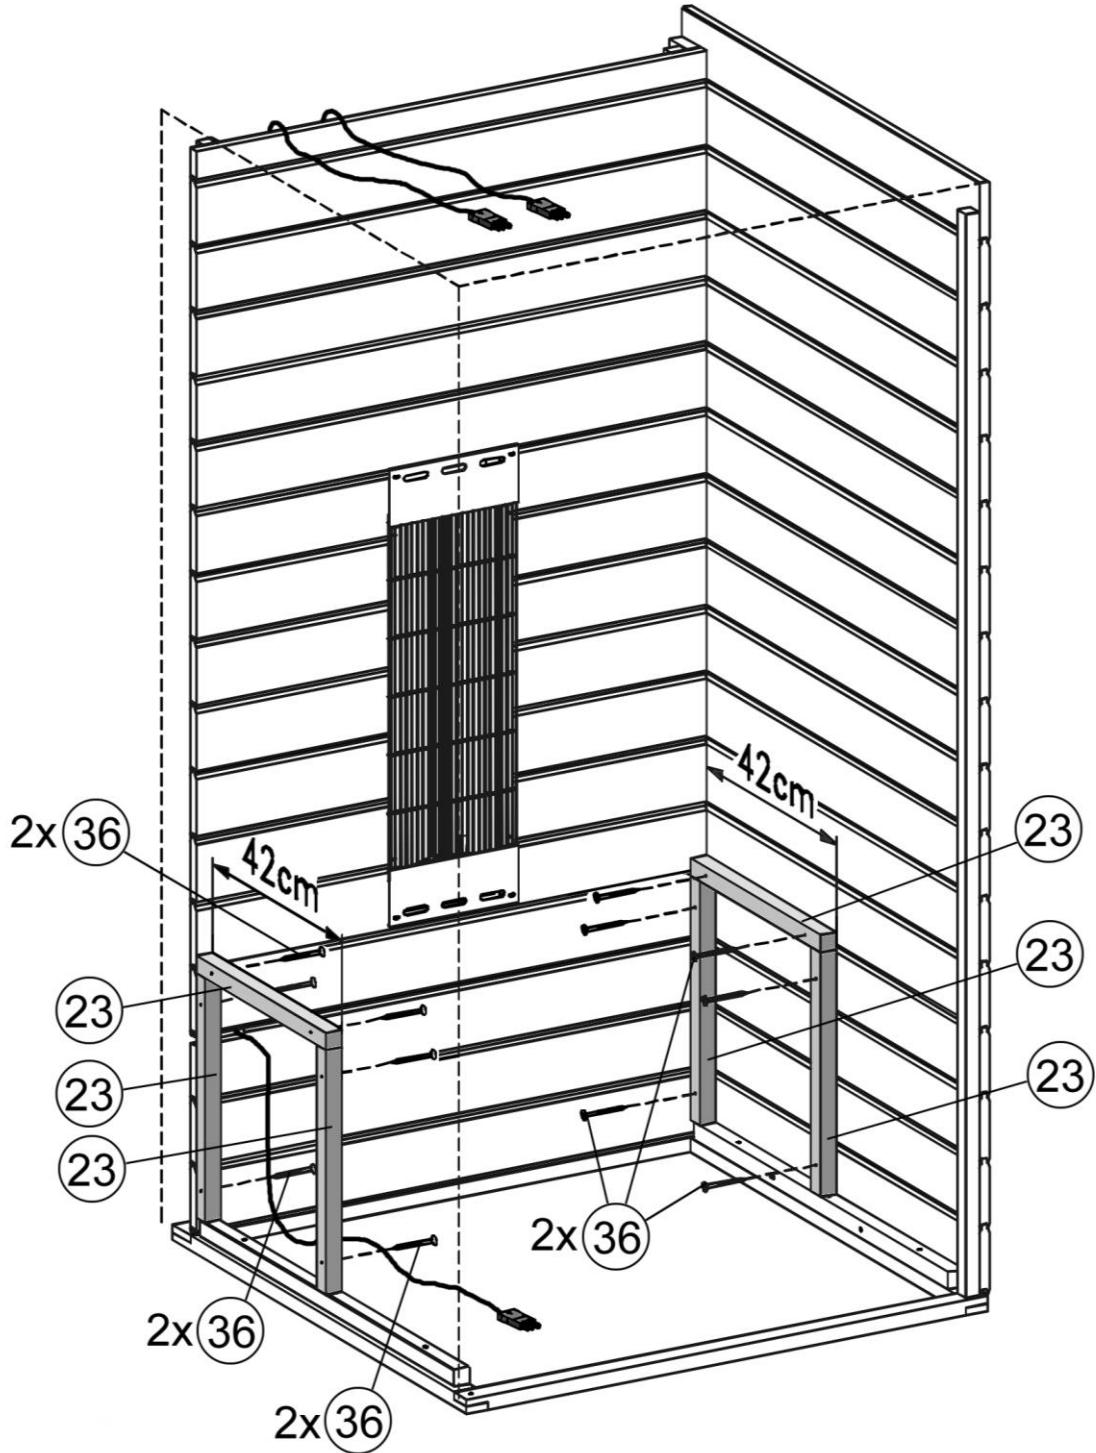

Montage-, Bedienungs- und Wartungsanleitung

Art.-Nr.: 550.1010.19.20

Art.-Nr.: 550.1010.19.30

800.0286.22.34

+

800.0286.20.51

=

Pos	Bild	Abmessung [mm]	Anzahl [Stück]	
			550.1010.19.20	550.1010.19.30
①	SW-L B550.01.0010 	960 x 1913	1	1
②	SW-R B550.01.0011 	960 x 1913	1	1
③	RW 1 B550.01.0020 	952 x 1863	1	1
④	FW1-L B550.01.0021 	185 x 1913	1	1
⑤	FW1-R B550.01.0022 	185 x 1913	1	1
⑥	B550.01.0027 	650 x 1936	1	1
⑦	B550.01.0023 	196 x 1863	1	1

Pos	Bild	Abmessung [mm]	Anzahl [Stück]	
			550.1010.19.20	550.1010.19.30
8	B550.01.0024 	196 x 1863	1	1
9	B550.01.0025 	950 x 900	1	1
10	G550.01.0034 	3,2/950/900	1	1
11	K107.5618.4100 K107.5618.1000 	6/550/1775	1 -	- 1
12	G550.01.0035 	60/25/972	1	1
13	G550.01.0021 	40/25/951	2	2
14	G550.01.0036 	40/25/972	1	1

10

A

+

11

12

13

14

15

16

17

18

19

20

21

de	Darstellung ohne Elektroteile
en	Representation without electrical parts
fr	schéma sans pièces électriques
it	Rappresentazione senza parti elettriche

22.1