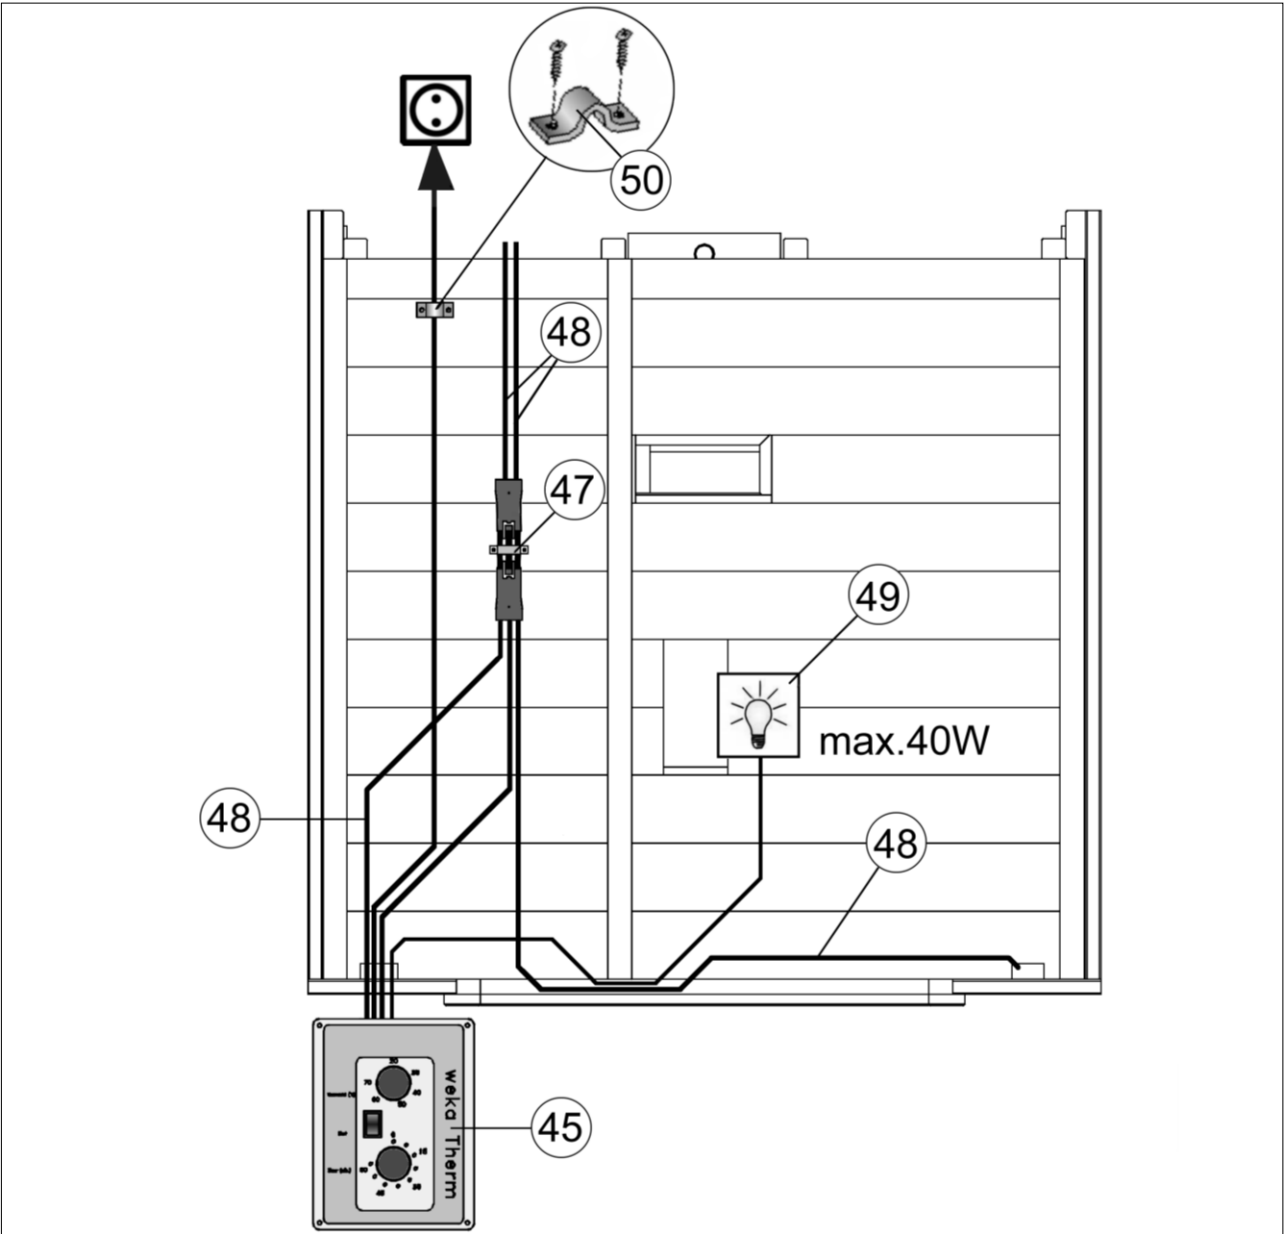

Montage-, Bedienungs- und Wartungsanleitung

Art.-Nr.: 550.1010.19.20

Art.-Nr.: 550.1010.19.30

800.0286.22.34

+

800.0286.20.51

=

Pos	Bild	Abmessung [mm]	Anzahl [Stück]	
			550.1010.19.20	550.1010.19.30
①	SW-L B550.01.0010 	960 x 1913	1	1
②	SW-R B550.01.0011 	960 x 1913	1	1
③	RW 1 B550.01.0020 	952 x 1863	1	1
④	FW1-L B550.01.0021 	185 x 1913	1	1
⑤	FW1-R B550.01.0022 	185 x 1913	1	1
⑥	B550.01.0027 	650 x 1936	1	1
⑦	B550.01.0023 	196 x 1863	1	1

16

17

18

19

20

21

de	Darstellung ohne Elektroteile
en	Representation without electrical parts
fr	schéma sans pièces électriques
it	Rappresentazione senza parti elettriche

22.1