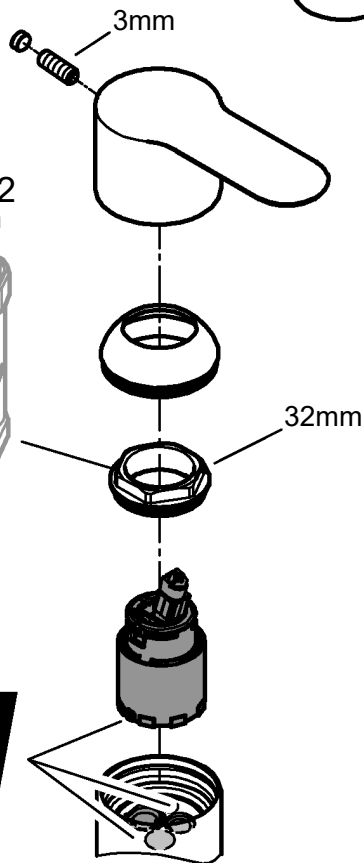

X	
48 530	46 374
	

Y		
48 540	46 863	46 824
		

DIN 1988

DIN EN 806

bar

max. 10
0,5 0,1 (UK)
5 1 0,2 (UK)

°C

max. 70° 60°

32mm
*19 332

1

	150°
	0°
	360°

2

3

*19 332
32mm

A series of 24 horizontal lines for writing, spaced evenly down the page.

Pure Freude
an Wasser