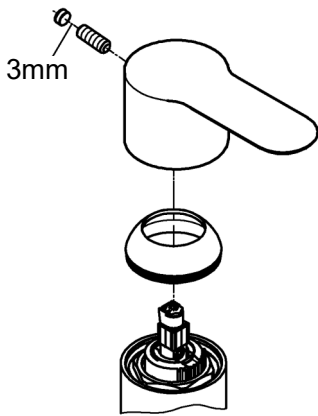

X	
48 530	46 374
	

Y		
48 540	46 863	46 824
		

DIN 1988

DIN EN 806

bar

max. 10
0,5 0,1 (UK)
5 1 0,2 (UK)

°C

max. 70° 60°

32mm
*19 332

1

	150°
	0°
	360°

2

3

*19 332
32mm

A series of 24 horizontal lines for writing, spaced evenly down the page.

Pure Freude
an Wasser