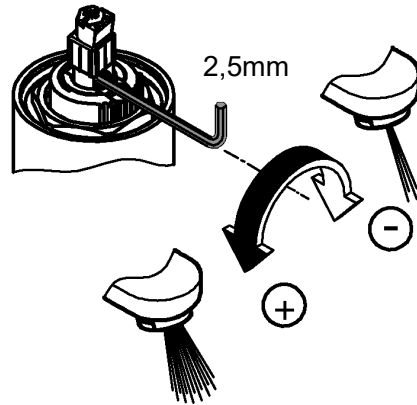

X	
48 530	46 374
	

Y		
48 540	46 863	46 824
		

DIN 1988

DIN EN 806

bar

max. 10
0,5 0,1 (UK)
5 1 0,2 (UK)

°C

max. 70° 60°

32mm
*19 332

1

	150°
	0°
	360°

2

3

*19 332
32mm

A series of 24 horizontal lines for writing, spaced evenly down the page.

Pure Freude
an Wasser