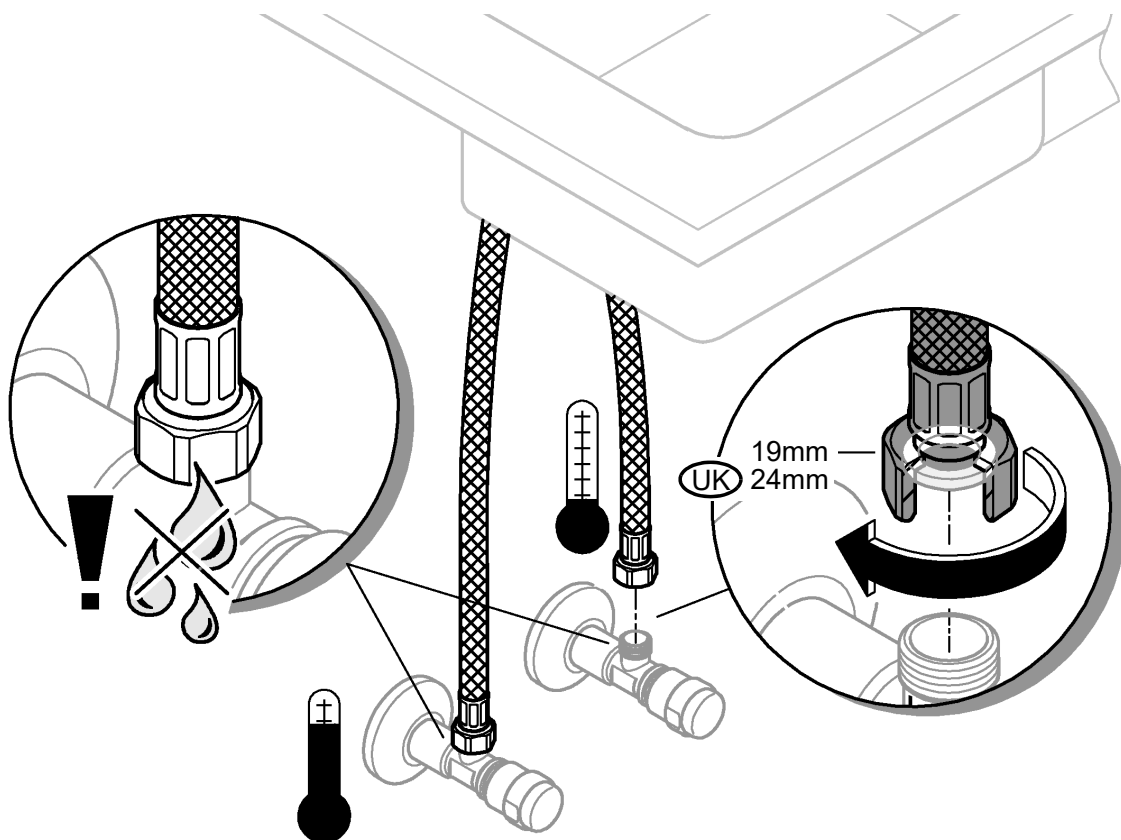

X	
48 530	46 374
	

Y		
48 540	46 863	46 824
		

DIN 1988

DIN EN 806

bar

max. 10
0,5 0,1 (UK)
5 1 0,2 (UK)

°C

max. 70° 60°

32mm
*19 332

1

	150°
	0°
	360°

2

3

*19 332
32mm

A series of 24 horizontal lines for writing, spaced evenly down the page.

Pure Freude
an Wasser