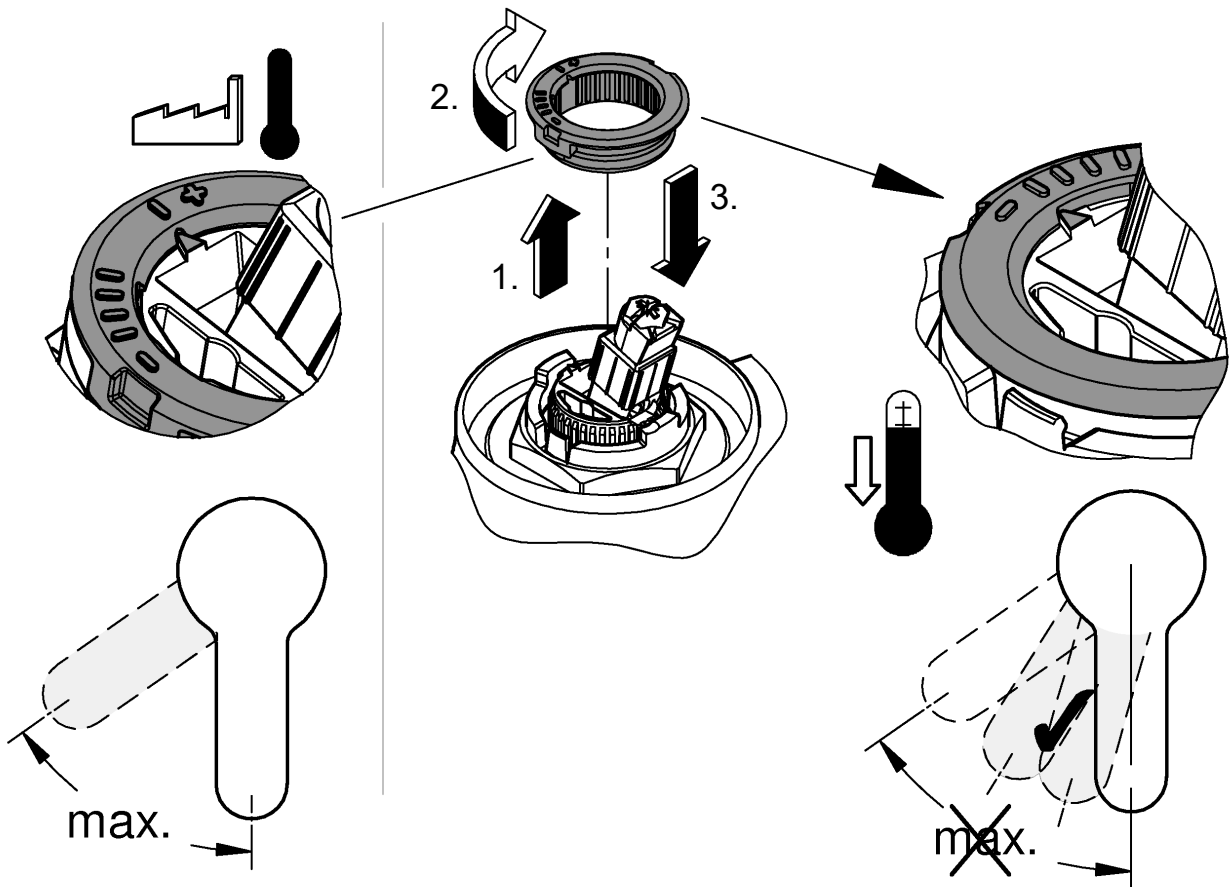

X	
48 530	46 374
	

Y		
48 540	46 863	46 824
		

DIN 1988

DIN EN 806

bar

max. 10
0,5 0,1 (UK)
5 1 0,2 (UK)

°C

max. 70° 60°

32mm
*19 332

1

	150°
	0°
	360°

2

3

*19 332
32mm

A series of 24 horizontal lines for writing, spaced evenly down the page.

Pure Freude
an Wasser