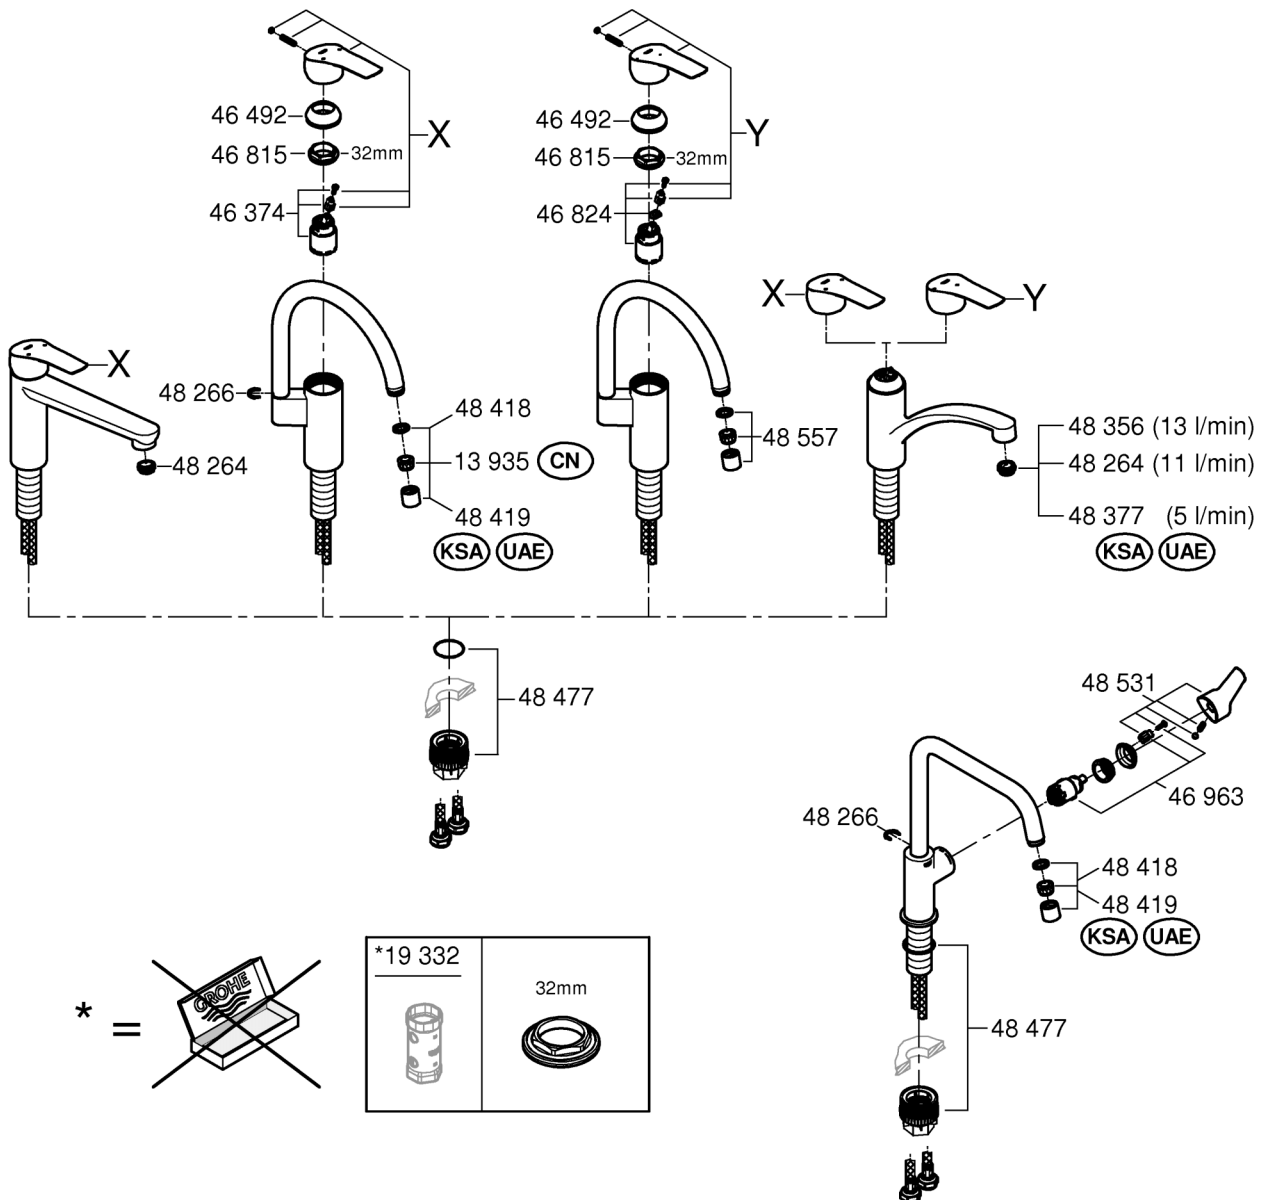

X	
48 530	46 374
	

Y		
48 540	46 863	46 824
		

DIN 1988

DIN EN 806

bar

max. 10
0,5 0,1 (UK)
5 1 0,2 (UK)

°C

max. 70° 60°

32mm
*19 332

1

	150°
	0°
	360°

2

3

*19 332
32mm

A series of 24 horizontal lines for writing, spaced evenly down the page.

Pure Freude
an Wasser