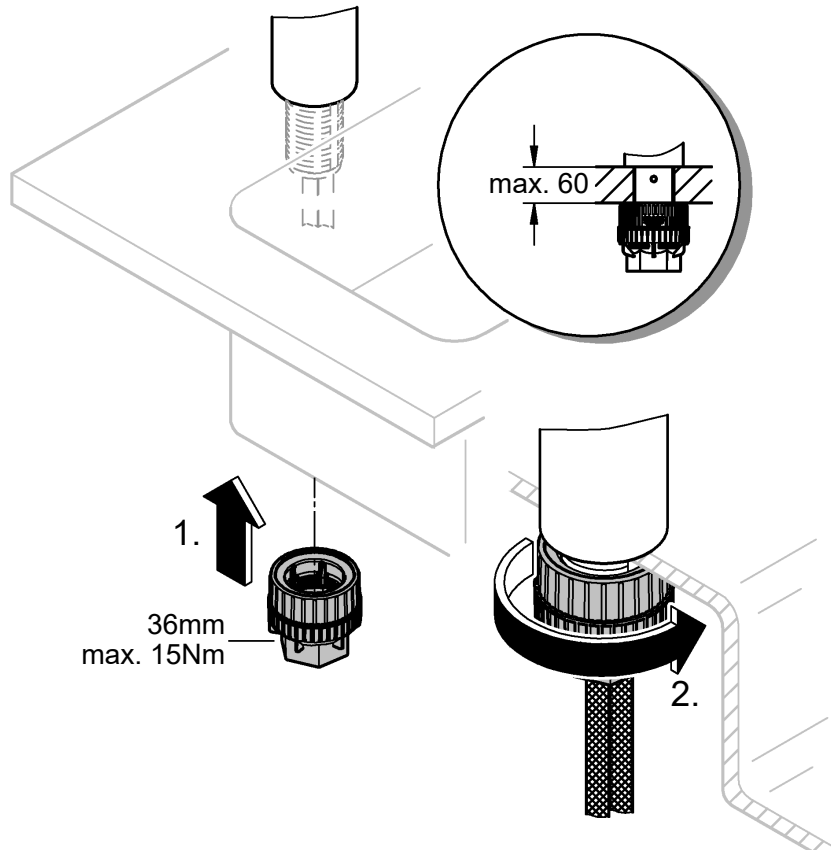

X	
48 530	46 374
	

Y		
48 540	46 863	46 824
		

DIN 1988

DIN EN 806

bar

max. 10
0,5 0,1 (UK)
5 1 0,2 (UK)

°C

max. 70° 60°

32mm
*19 332

1

	150°
	0°
	360°

2

3

*19 332
32mm

A series of 24 horizontal lines for writing, spaced evenly down the page.

Pure Freude
an Wasser