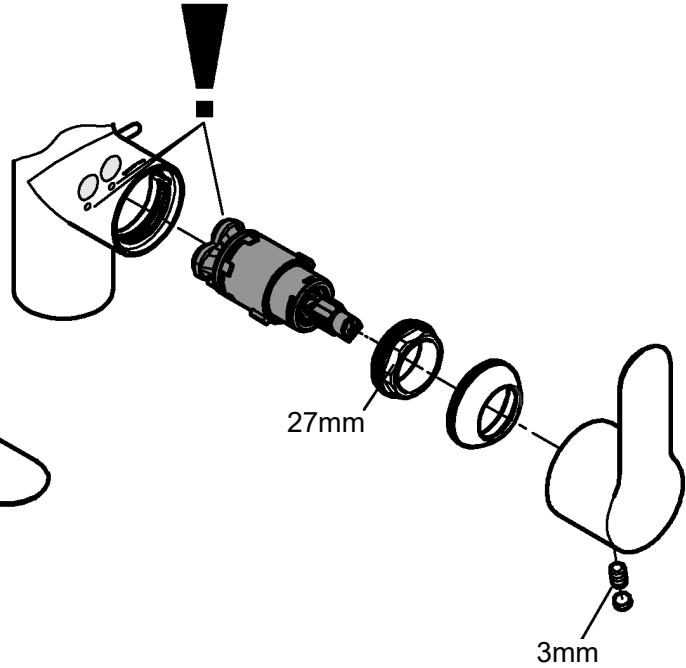

X	
48 530	46 374
	

Y		
48 540	46 863	46 824
		

DIN 1988

DIN EN 806

bar

max. 10
0,5 0,1 (UK)
5 1 0,2 (UK)

°C

max. 70° 60°

32mm
*19 332

1

	150°
	0°
	360°

2

3

*19 332
32mm

A series of 24 horizontal lines for writing, spaced evenly down the page.

Pure Freude
an Wasser