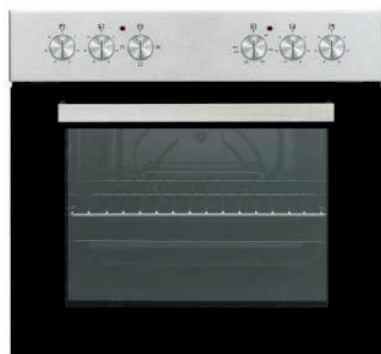

WH1100

Einbauherd- energieregelt; kombinierbar mit Kochfeld WK1100

Energieklasse

A

WK1100

Abbildung ähnlich

Energiemerkmale

Energieeffizienzklasse	A
Stromverbrauch	0,81 kWh
Stromversorgung	230 / 400 V 3N~
Anschlusswert mit Kochfeld WK1100	8,3 kW

Allgemeine Spezifikation

Set Bestandteile	Einbauherd / Kochfeld
Betriebsarten	3 Funktionen
Design Tür / Panel	Schwarz / Inox
Backofenvolumen	72 L
Beschichtung Garraum	Emaile

Ausstattung Einbauherd

Timer	-
Innentür vollverglast (2-fach)	Ja
Backofenbeleuchtung	Ja
Seitengitter	-
Versenkbare Drehknöpfe	-
Ofenfunktionen: Ober-/Unterhitze, Oberhitze, Unterhitze	

Lieferumfang

Ofenrost	Ja
Backblech	Ja

Ausstattung Kochfeld WK 1100

Ausschnittmaße	560x490 mm
Kochfeldmaße (HxBxT)	41x590x520 mm
Kochzonenausstattung: 2 x Ø 145 mm (1,2 kW), 2 x Ø 180 mm (1,8 kW)	

Abmessungen/Logistikdaten