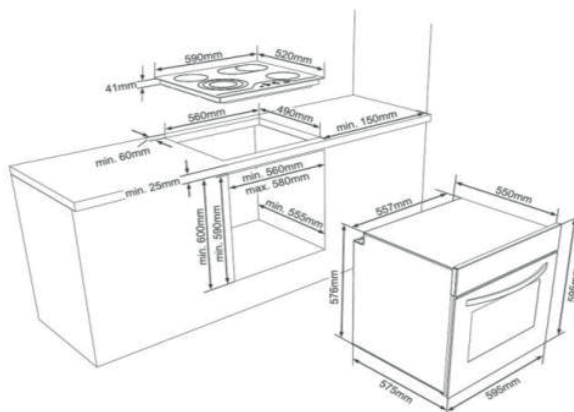

WH1100

Einbauherd- energieregelt; kombinierbar mit Kochfeld WK1100

Energieklasse

A

WK1100

Abbildung ähnlich

Energiemerkmale

Energieeffizienzklasse	A
Stromverbrauch	0,81 kWh
Stromversorgung	230 / 400 V 3N~
Anschlusswert mit Kochfeld WK1100	8,3 kW

Allgemeine Spezifikation

Set Bestandteile	Einbauherd / Kochfeld
Betriebsarten	3 Funktionen
Design Tür / Panel	Schwarz / Inox
Backofenvolumen	72 L
Beschichtung Garraum	Emaile

Ausstattung Einbauherd

Timer	-
Innentür vollverglast (2-fach)	Ja
Backofenbeleuchtung	Ja
Seitengitter	-
Versenkbare Drehknöpfe	-
Ofenfunktionen: Ober-/Unterhitze, Oberhitze, Unterhitze	

Lieferumfang

Ofenrost	Ja
Backblech	Ja

Ausstattung Kochfeld WK 1100

Ausschnittmaße	560x490 mm
Kochfeldmaße (HxBxT)	41x590x520 mm
Kochzonenausstattung: 2 x Ø 145 mm (1,2 kW), 2 x Ø 180 mm (1,8 kW)	

Abmessungen/Logistikdaten

Artikelnummer	10764310
EAN-Code	4251003105919
Einbauherdmaße (HxBxT)/Gewicht	595x595x570 mm / 35,0 kg
Kartomaße (HxBxT) / Gewicht inkl. Gerät	640x680x630 mm / 37,7 kg
Verpackungseinheit	1 Stück
Palettenmenge	4 Stück
20 / 40 Fuß Container	81 Stück / 162 Stück
High Cube Container	162 Stück