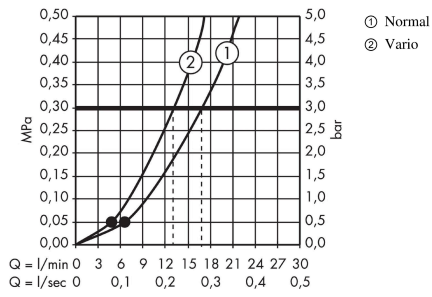

Crometta 85
Handbrause Vario
 Oberfläche: **Chrom** Artikelnummer: **28562000**

Beschreibung

Merkmale

- Brausekopfgröße: 85 mm
- Strahlart: Normalstrahl, Vario Strahl
- Strahlartenumstellung durch drehbare Strahlscheibe
- Oberfläche Strahlscheibe: grau
- maximale Durchflussmenge bei 3 bar: 17 l/min
- Mindestfließdruck: 1 bar
- mit innenliegender Wasserführung
- ausspülbare Siebdichtung
- Anschlussgewinde G 1/2
- Anschlussgröße: DN15
- für Durchlauferhitzer geeignet
- DVGW NW-6517BT0633
- P-IX 18738/IB

Technologie

Zertifikate

Produktabbildung

Maßzeichnung

**Crometta 85
Handbrause Vario**

Oberfläche: **Chrom** Artikelnummer: **28562000**

Durchflussdiagramm

Die Verbrauchswerte wurden praxisnah mit den dazugehörigen Armaturen (Thermostat/Mischer/Unterputzventil) gemessen.