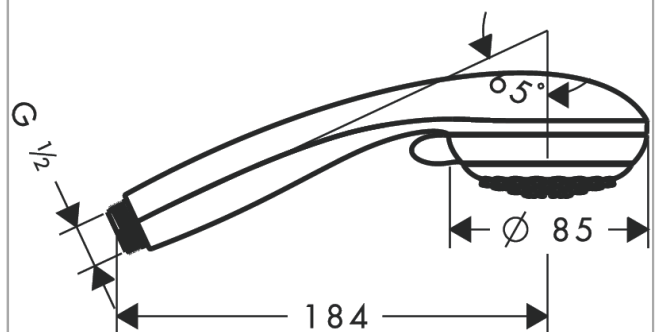

Crometta 85
Handbrause Vario
 Oberfläche: **Chrom** Artikelnummer: **28562000**

Beschreibung

Merkmale

- Brausekopfgröße: 85 mm
- Strahlart: Normalstrahl, Vario Strahl
- Strahlartenumstellung durch drehbare Strahlscheibe
- Oberfläche Strahlscheibe: grau
- maximale Durchflussmenge bei 3 bar: 17 l/min
- Mindestfließdruck: 1 bar
- mit innenliegender Wasserführung
- ausspülbare Siebdichtung
- Anschlussgewinde G 1/2
- Anschlussgröße: DN15
- für Durchlauferhitzer geeignet
- DVGW NW-6517BT0633
- P-IX 18738/IB

Technologie

Zertifikate

Produktabbildung

Maßzeichnung

**Crometta 85
Handbrause Vario**

Oberfläche: **Chrom** Artikelnummer: **28562000**

Durchflussdiagramm

Die Verbrauchswerte wurden praxisnah mit den dazugehörigen Armaturen (Thermostat/Mischer/Unterputzventil) gemessen.

Crometta 85
Handbrause Vario
 Oberfläche: **Chrom** Artikelnummer: **28562000**

Explosionszeichnung

Baujahr: >02/08

Crometta 85
Handbrause Vario
 Oberfläche: **Chrom** Artikelnummer: **28562000**

Ersatzteilliste