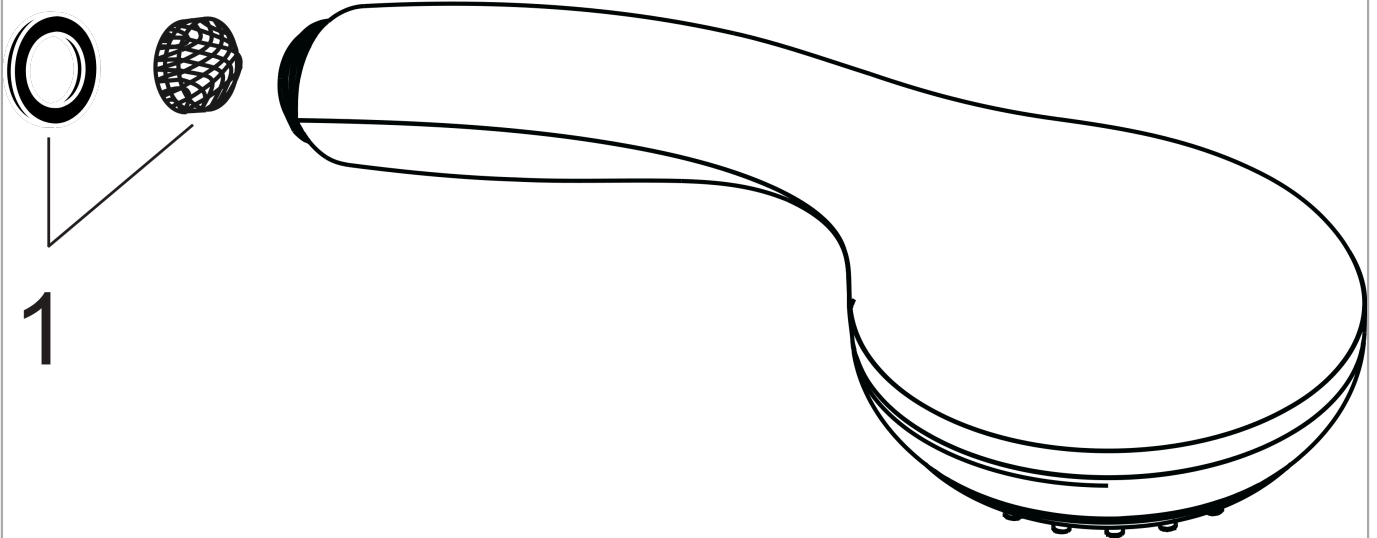

Crometta 85
Handbrause Vario
 Oberfläche: **Chrom** Artikelnummer: **28562000**

Beschreibung

Merkmale

- Brausekopfgröße: 85 mm
- Strahlart: Normalstrahl, Vario Strahl
- Strahlartenumstellung durch drehbare Strahlscheibe
- Oberfläche Strahlscheibe: grau
- maximale Durchflussmenge bei 3 bar: 17 l/min
- Mindestfließdruck: 1 bar
- mit innenliegender Wasserführung
- ausspülbare Siebdichtung
- Anschlussgewinde G 1/2
- Anschlussgröße: DN15
- für Durchlauferhitzer geeignet
- DVGW NW-6517BT0633
- P-IX 18738/IB

Technologie

Zertifikate

Produktabbildung

Maßzeichnung

**Crometta 85
Handbrause Vario**

Oberfläche: **Chrom** Artikelnummer: **28562000**

Durchflussdiagramm

Die Verbrauchswerte wurden praxisnah mit den dazugehörigen Armaturen (Thermostat/Mischer/Unterputzventil) gemessen.

Crometta 85
Handbrause Vario
 Oberfläche: **Chrom** Artikelnummer: **28562000**

Explosionszeichnung

Baujahr: >02/08

Crometta 85
Handbrause Vario
 Oberfläche: **Chrom** Artikelnummer: **28562000**

Ersatzteilliste