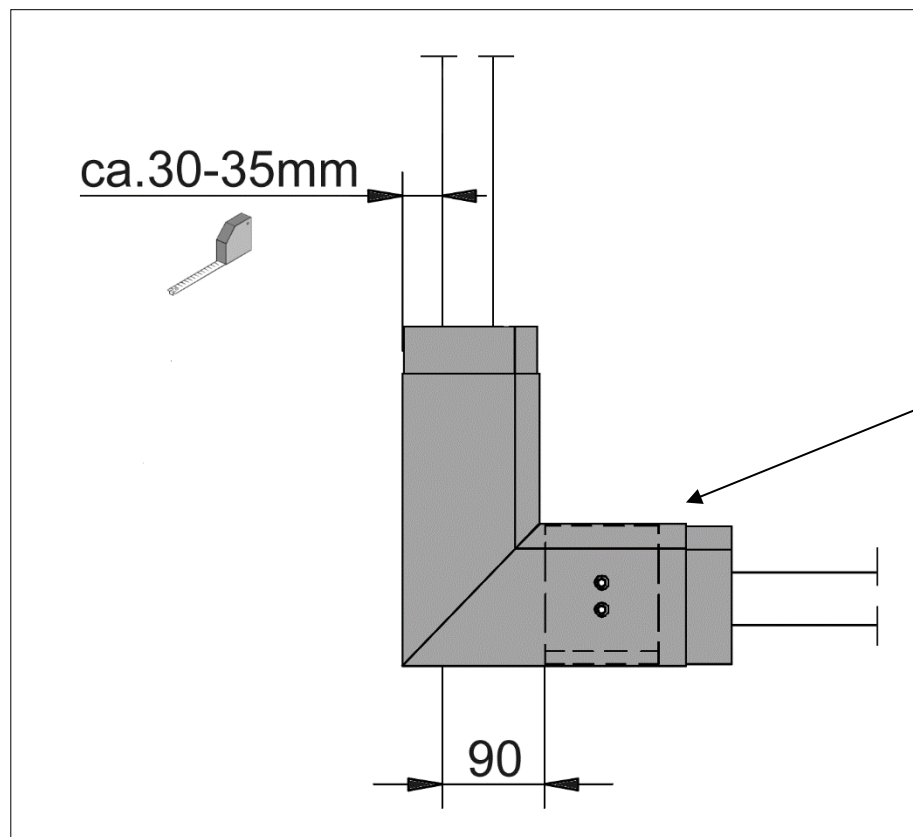

Pos	Bild	Abmessung	Stück		Pos	Bild	Abmessung	Stück	
			412.3830	412.3838				412.3830	412.3838
95	K140.1001.0006 	2 / 15 / 30000	1	1	103		2,5 x16	26	26
96		4 / 10 / 5900	1	1	104	-	-	-	-
97	-	-	-	-	105		840 x 1130	1	1
98	-	-	-	-					
99	-	-	-	-					
100		5 / 8	8	8					
101		4 / 40 / 260	12	12					
102		45 / 60 / 300	4	4					

Art.-Nr.: 412.3830

36

37

Art.-Nr.: 412.3838

38

**41**

**42**

44-5