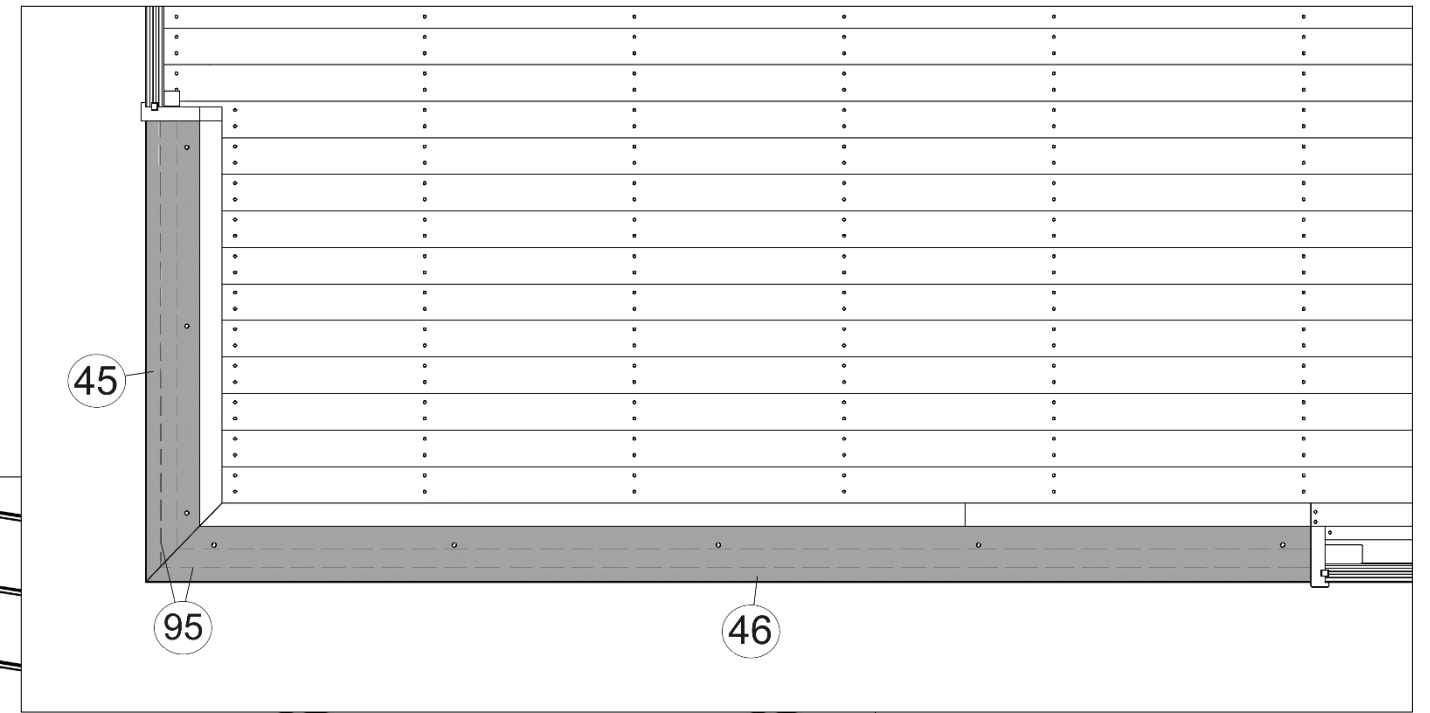

Pos	Bild	Abmessung	Stück		Pos	Bild	Abmessung	Stück	
			412.3830	412.3838				412.3830	412.3838
95	K140.1001.0006 	2 / 15 / 30000	1	1	103		2,5 x16	26	26
96		4 / 10 / 5900	1	1	104	-	-	-	-
97	-	-	-	-	105		840 x 1130	1	1
98	-	-	-	-					
99	-	-	-	-					
100		5 / 8	8	8					
101		4 / 40 / 260	12	12					
102		45 / 60 / 300	4	4					

1

**4**

**5**

**13**

14

**15**

**17**

18

**19**

**20**

29

30

**31**

**32**

**33**

**34**