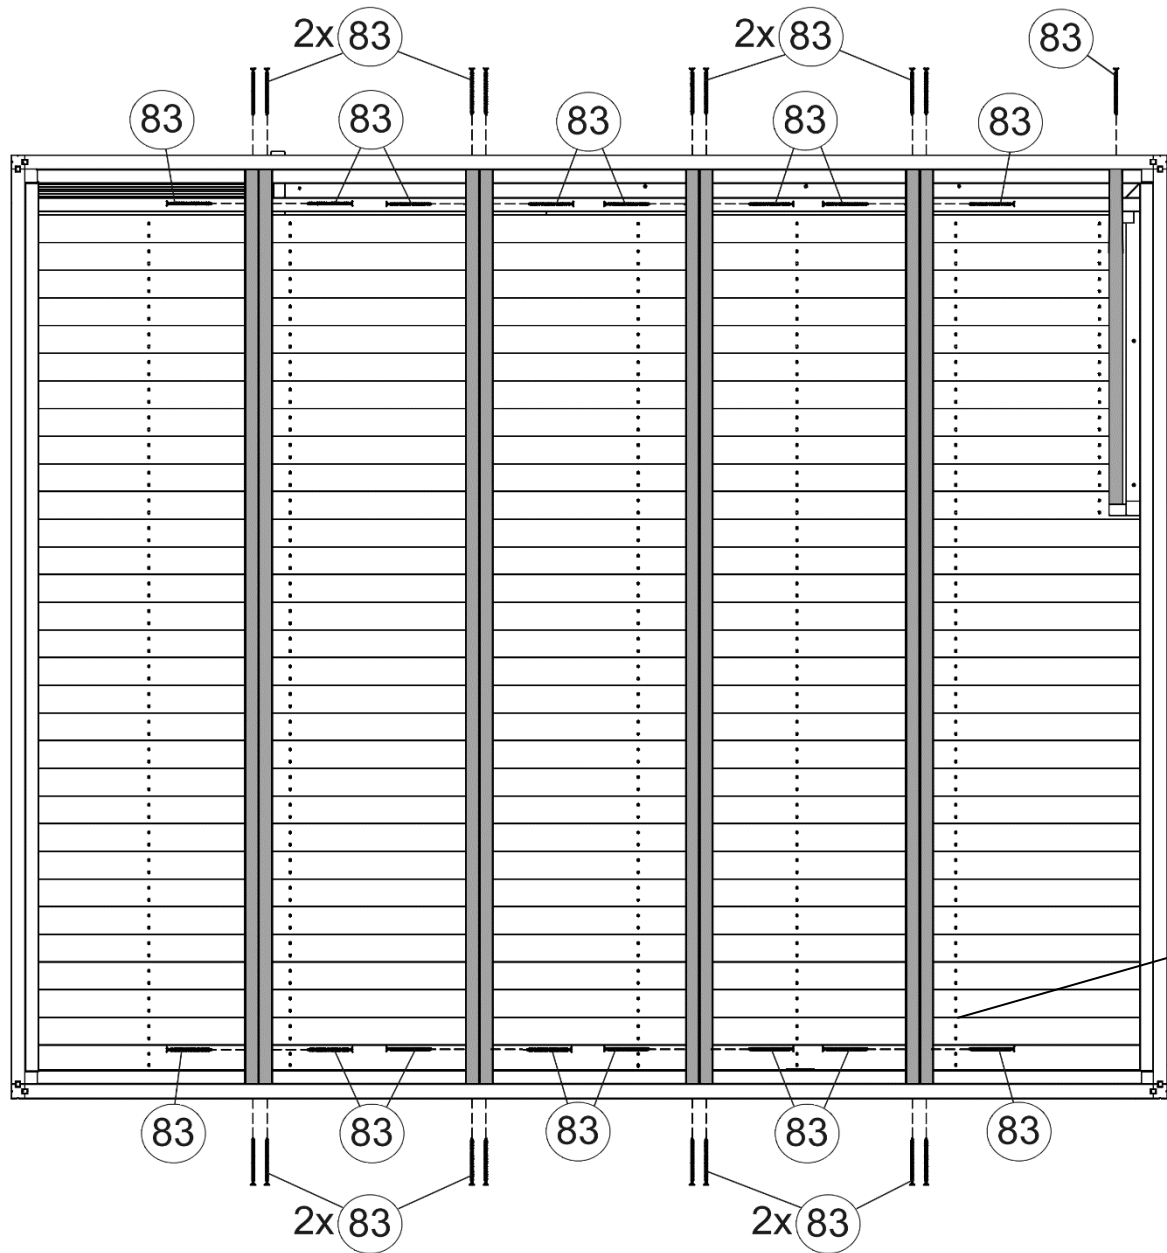

## Montage-, Bedienungs- und Wartungsanleitung

Art.-Nr.: 412.3830.00.00

Art.-Nr.: 412.3838.00.00

Pos	Bild	Abmessung	Stück		Pos	Bild	Abmessung	Stück	
			412.3830	412.3838				412.3830	412.3838
①		45 / 121 / 3710	23	46	⑧		45 / 121 / 1809 45 / 121 / 2609	17 -	- 17
②		45 / 41 / 3710 45 / 32 / 3710	1 -	- 1	⑨		45 / 121 / 819	17	17
③		45 / 101 / 3710	1	3	⑩		45 / 121 / 819	18	18
④		14 / 14 / 1300	16	16	⑪		45 / 91 / 818	1	1
⑤		15 / 40 / 1120	4	4	⑫		50 / 70 / 2980 50 / 70 / 3780	3 -	- 3
⑥		45 / 121 / 2910	23	-	⑬		50 / 70 / 2800 50 / 70 / 3600	5 -	- 5
⑦		45 / 101 / 2910	2	-	⑭		50 / 70 / 2413 50 / 70 / 3213	1 -	- 1

Pos	Bild	Abmessung	Stück		Pos	Bild	Abmessung	Stück	
			412.3830	412.3838				412.3830	412.3838
79		1,5 / 290 / 290	2	2	87		4,0 x 60	90	90
80		1,0 / 276 / 2000	2	2	88		4,5 x 70	575	575
81		1,0 / 276 / 2000	1	1	89		2,2 x 55	1000	1500
82			1	1	90		6,5 x 65	76	76
83		6,0 x 150	55	55	91			1	1
84		5,0 x 120	30	30	92			1	1
85		5,0 x 80	250	250	93		30 x 35	1	1
86		6,0 x 60	32	32	94		61 / 86	2	2

Pos	Bild	Abmessung	Stück		Pos	Bild	Abmessung	Stück	
			412.3830	412.3838				412.3830	412.3838
95	K140.1001.0006 	2 / 15 / 30000	1	1	103		2,5 x16	26	26
96		4 / 10 / 5900	1	1	104	-	-	-	-
97	-	-	-	-	105		840 x 1130	1	1
98	-	-	-	-					
99	-	-	-	-					
100		5 / 8	8	8					
101		4 / 40 / 260	12	12					
102		45 / 60 / 300	4	4					

**19**

**20**

29

30

**31**

**32**

**33**

**34**