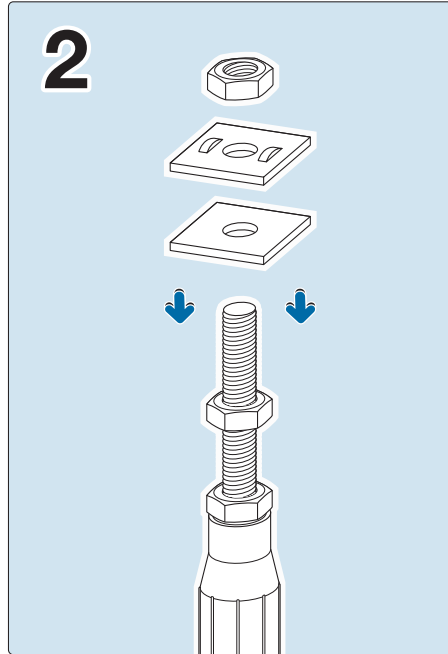

Montageanleitung

Montageset für Acrylwannen (Art.-Nr.: 191400)

Das Montageset für Acrylwannen beinhaltet:

Ab- und Überlaufgarnitur

Badewannenfüße

Wannenschalldämmprofil

Wannenbefestigung

Montageanleitung

Montageset für Acrylwannen (Art.-Nr.: 191400)

Ab- und Überlaufgarnitur

Montageanleitung

Montageset für Acrylwannen (Art.-Nr.: 191400)

Montageanleitung

Montageset für Acrylwannen (Art.-Nr.: 191400)

Badewannenfüße

Wannenschalldämmprofil

*Nachhaltiger Schallschutz ...
... Einfach und schnell zu montieren!*

*Für alle
Stahl- und
Acrylwannen*

Wannen-Schalldämmprofil

**Sorgt für eine gleichmäßige
Schallpegelreduktion bei
Bade- und Duschwannen**