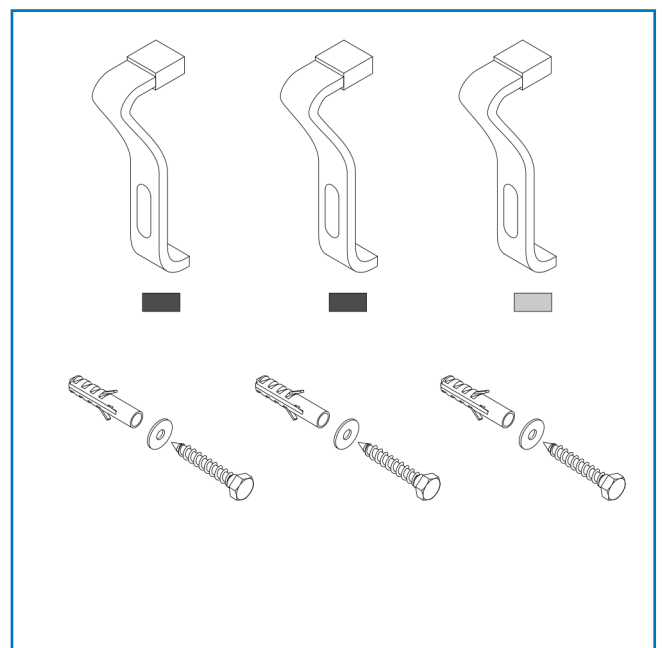

Montageanleitung

Montageset für Acrylwannen (Art.-Nr.: 191400)

Das Montageset für Acrylwannen beinhaltet:

Ab- und Überlaufgarnitur

Badewannenfüße

Wannenschalldämmprofil

Wannenbefestigung

Montageanleitung

Montageset für Acrylwannen (Art.-Nr.: 191400)

Ab- und Überlaufgarnitur

Montageanleitung

Montageset für Acrylwannen (Art.-Nr.: 191400)

Montageanleitung

Montageset für Acrylwannen (Art.-Nr.: 191400)

Badewannenfüße

1

2

3

Vorsicht! Kleber ist nicht korrigierbar, dauerhafte Verklebung auf Wannrand
Geeignet für alle Bade- und Duschwannen aus Stahl oder Acryl
Dauerhafte Schallentkopplung zwischen Wanne und Wand

Wannenbefestigung