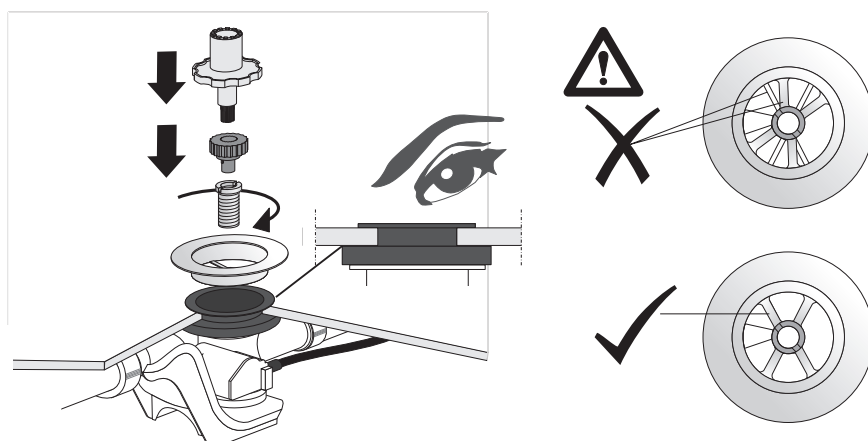

Montageanleitung

Montageset für Acrylwannen (Art.-Nr.: 191400)

Das Montageset für Acrylwannen beinhaltet:

Ab- und Überlaufgarnitur

Badewannenfüße

Wannenschalldämmprofil

Wannenbefestigung

Montageanleitung

Montageset für Acrylwannen (Art.-Nr.: 191400)

Ab- und Überlaufgarnitur

Montageanleitung

Montageset für Acrylwannen (Art.-Nr.: 191400)

Montageanleitung

Montageset für Acrylwannen (Art.-Nr.: 191400)

Badewannenfüße

1

2

3

Vorsicht! Kleber ist nicht korrigierbar, dauerhafte Verklebung auf Wannrand
Geeignet für alle Bade- und Duschwannen aus Stahl oder Acryl
Dauerhafte Schallentkopplung zwischen Wanne und Wand

Wannenbefestigung