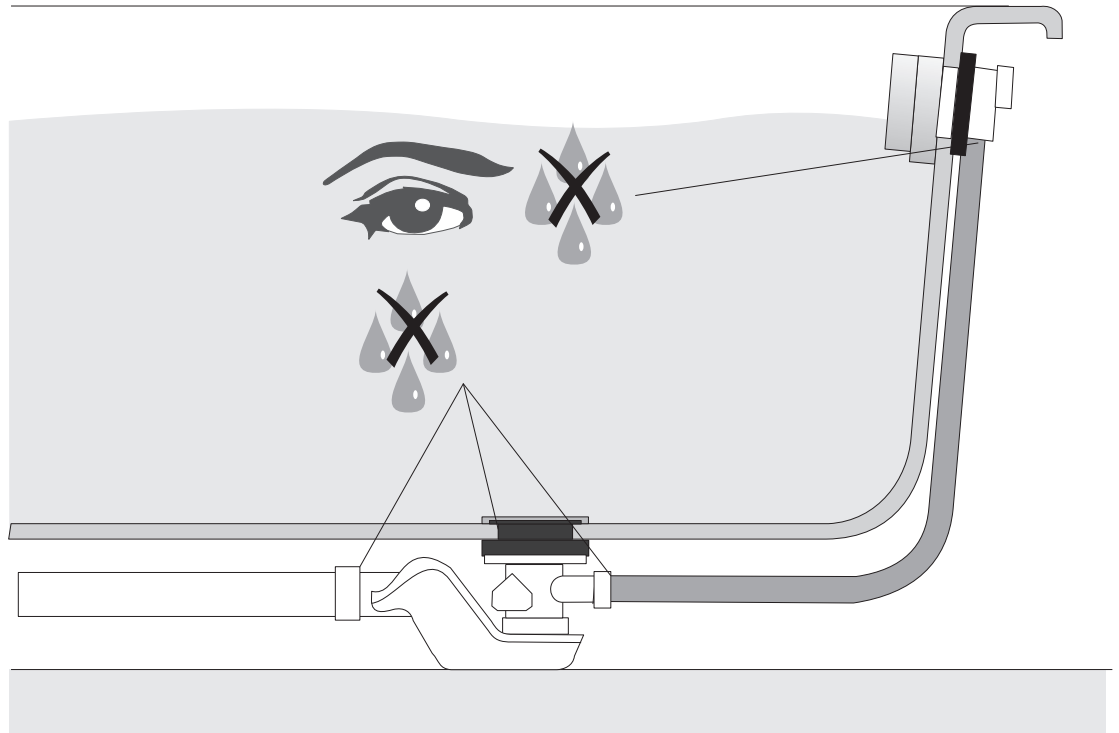

Montageanleitung

Montageset für Acrylwannen (Art.-Nr.: 191400)

Das Montageset für Acrylwannen beinhaltet:

Ab- und Überlaufgarnitur

Badewannenfüße

Wannenschalldämmprofil

Wannenbefestigung

Montageanleitung

Montageset für Acrylwannen (Art.-Nr.: 191400)

Ab- und Überlaufgarnitur

Montageanleitung

Montageset für Acrylwannen (Art.-Nr.: 191400)

Montageanleitung

Montageset für Acrylwannen (Art.-Nr.: 191400)

Badewannenfüße

Wannenschalldämmprofil

*Nachhaltiger Schallschutz ...
... Einfach und schnell zu montieren!*

*Für alle
Stahl- und
Acrylwannen*

Wannen-Schalldämmprofil

**Sorgt für eine gleichmäßige
Schallpegelreduktion bei
Bade- und Duschwannen**

1

2

3

Vorsicht! Kleber ist nicht korrigierbar, dauerhafte Verklebung auf Wannrand
Geeignet für alle Bade- und Duschwannen aus Stahl oder Acryl
Dauerhafte Schallentkopplung zwischen Wanne und Wand

Wannenbefestigung