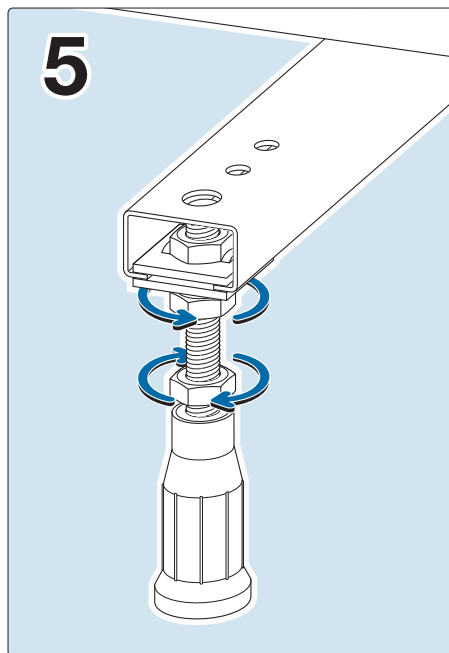

Montageanleitung

Montageset für Acrylwannen (Art.-Nr.: 191400)

Das Montageset für Acrylwannen beinhaltet:

Ab- und Überlaufgarnitur

Badewannenfüße

Wannenschalldämmprofil

Wannenbefestigung

Montageanleitung

Montageset für Acrylwannen (Art.-Nr.: 191400)

Ab- und Überlaufgarnitur

Montageanleitung

Montageset für Acrylwannen (Art.-Nr.: 191400)

Montageanleitung

Montageset für Acrylwannen (Art.-Nr.: 191400)

Badewannenfüße

Wannenschalldämmprofil

*Nachhaltiger Schallschutz ...
... Einfach und schnell zu montieren!*

*Für alle
Stahl- und
Acrylwannen*

Wannen-Schalldämmprofil

**Sorgt für eine gleichmäßige
Schallpegelreduktion bei
Bade- und Duschwannen**

1

2

3

Vorsicht! Kleber ist nicht korrigierbar, dauerhafte Verklebung auf Wannrand
Geeignet für alle Bade- und Duschwannen aus Stahl oder Acryl
Dauerhafte Schallentkopplung zwischen Wanne und Wand

Wannenbefestigung