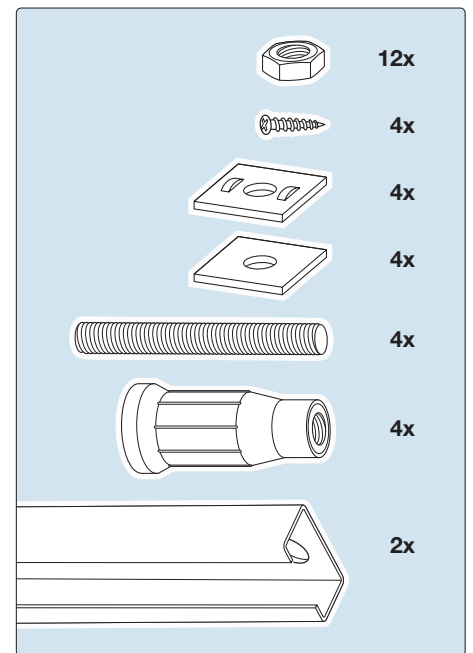

Montageanleitung

Montageset für Acrylwannen (Art.-Nr.: 191400)

Das Montageset für Acrylwannen beinhaltet:

Ab- und Überlaufgarnitur

Badewannenfüße

Wannenschalldämmprofil

Wannenbefestigung

Montageanleitung

Montageset für Acrylwannen (Art.-Nr.: 191400)

Ab- und Überlaufgarnitur

Montageanleitung

Montageset für Acrylwannen (Art.-Nr.: 191400)

Montageanleitung

Montageset für Acrylwannen (Art.-Nr.: 191400)

Badewannenfüße