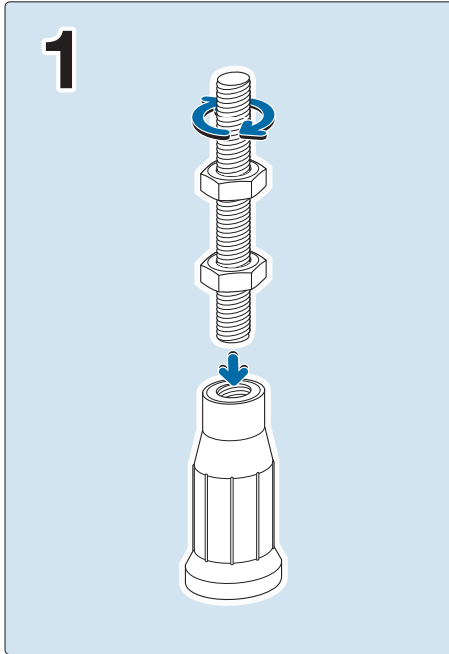

Montageanleitung

Montageset für Acrylwannen (Art.-Nr.: 191400)

Das Montageset für Acrylwannen beinhaltet:

Ab- und Überlaufgarnitur

Badewannenfüße

Wannenschalldämmprofil

Wannenbefestigung

Montageanleitung

Montageset für Acrylwannen (Art.-Nr.: 191400)

Ab- und Überlaufgarnitur

Montageanleitung

Montageset für Acrylwannen (Art.-Nr.: 191400)

Montageanleitung

Montageset für Acrylwannen (Art.-Nr.: 191400)

Badewannenfüße

Wannenschalldämmprofil

*Nachhaltiger Schallschutz ...
... Einfach und schnell zu montieren!*

*Für alle
Stahl- und
Acrylwannen*

Wannen-Schalldämmprofil

**Sorgt für eine gleichmäßige
Schallpegelreduktion bei
Bade- und Duschwannen**

1

2

3

Vorsicht! Kleber ist nicht korrigierbar, dauerhafte Verklebung auf Wannrand
Geeignet für alle Bade- und Duschwannen aus Stahl oder Acryl
Dauerhafte Schallentkopplung zwischen Wanne und Wand

Wannenbefestigung