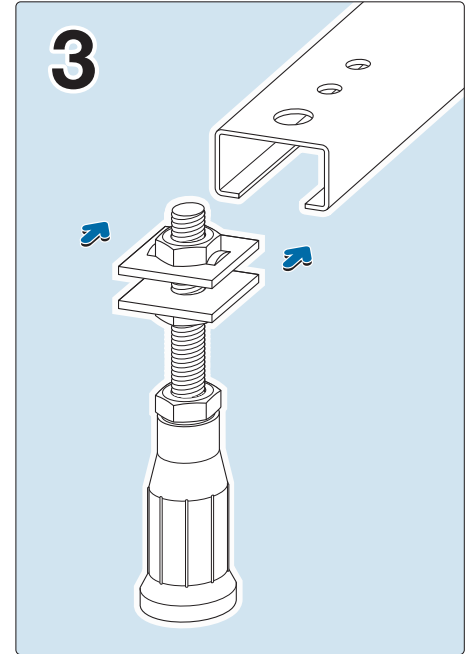

Montageanleitung

Montageset für Acrylwannen (Art.-Nr.: 191400)

Das Montageset für Acrylwannen beinhaltet:

Ab- und Überlaufgarnitur

Badewannenfüße

Wannenschalldämmprofil

Wannenbefestigung

Montageanleitung

Montageset für Acrylwannen (Art.-Nr.: 191400)

Ab- und Überlaufgarnitur

Montageanleitung

Montageset für Acrylwannen (Art.-Nr.: 191400)

Montageanleitung

Montageset für Acrylwannen (Art.-Nr.: 191400)

Badewannenfüße

Wannenschalldämmprofil

*Nachhaltiger Schallschutz ...
... Einfach und schnell zu montieren!*

*Für alle
Stahl- und
Acrylwannen*

Wannen-Schalldämmprofil

**Sorgt für eine gleichmäßige
Schallpegelreduktion bei
Bade- und Duschwannen**