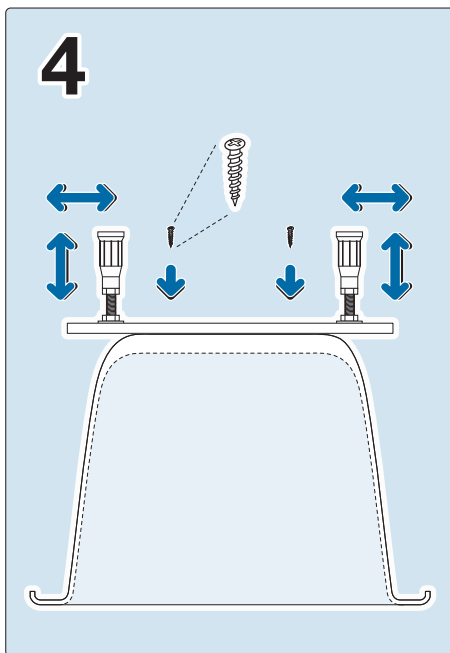

Montageanleitung

Montageset für Acrylwannen (Art.-Nr.: 191400)

Das Montageset für Acrylwannen beinhaltet:

Ab- und Überlaufgarnitur

Badewannenfüße

Wannenschalldämmprofil

Wannenbefestigung

Montageanleitung

Montageset für Acrylwannen (Art.-Nr.: 191400)

Ab- und Überlaufgarnitur

Montageanleitung

Montageset für Acrylwannen (Art.-Nr.: 191400)

Montageanleitung

Montageset für Acrylwannen (Art.-Nr.: 191400)

Badewannenfüße

Wannenschalldämmprofil

*Nachhaltiger Schallschutz ...
... Einfach und schnell zu montieren!*

*Für alle
Stahl- und
Acrylwannen*

Wannen-Schalldämmprofil

**Sorgt für eine gleichmäßige
Schallpegelreduktion bei
Bade- und Duschwannen**

1

2

3

Vorsicht! Kleber ist nicht korrigierbar, dauerhafte Verklebung auf Wannrand
Geeignet für alle Bade- und Duschwannen aus Stahl oder Acryl
Dauerhafte Schallentkopplung zwischen Wanne und Wand

Wannenbefestigung