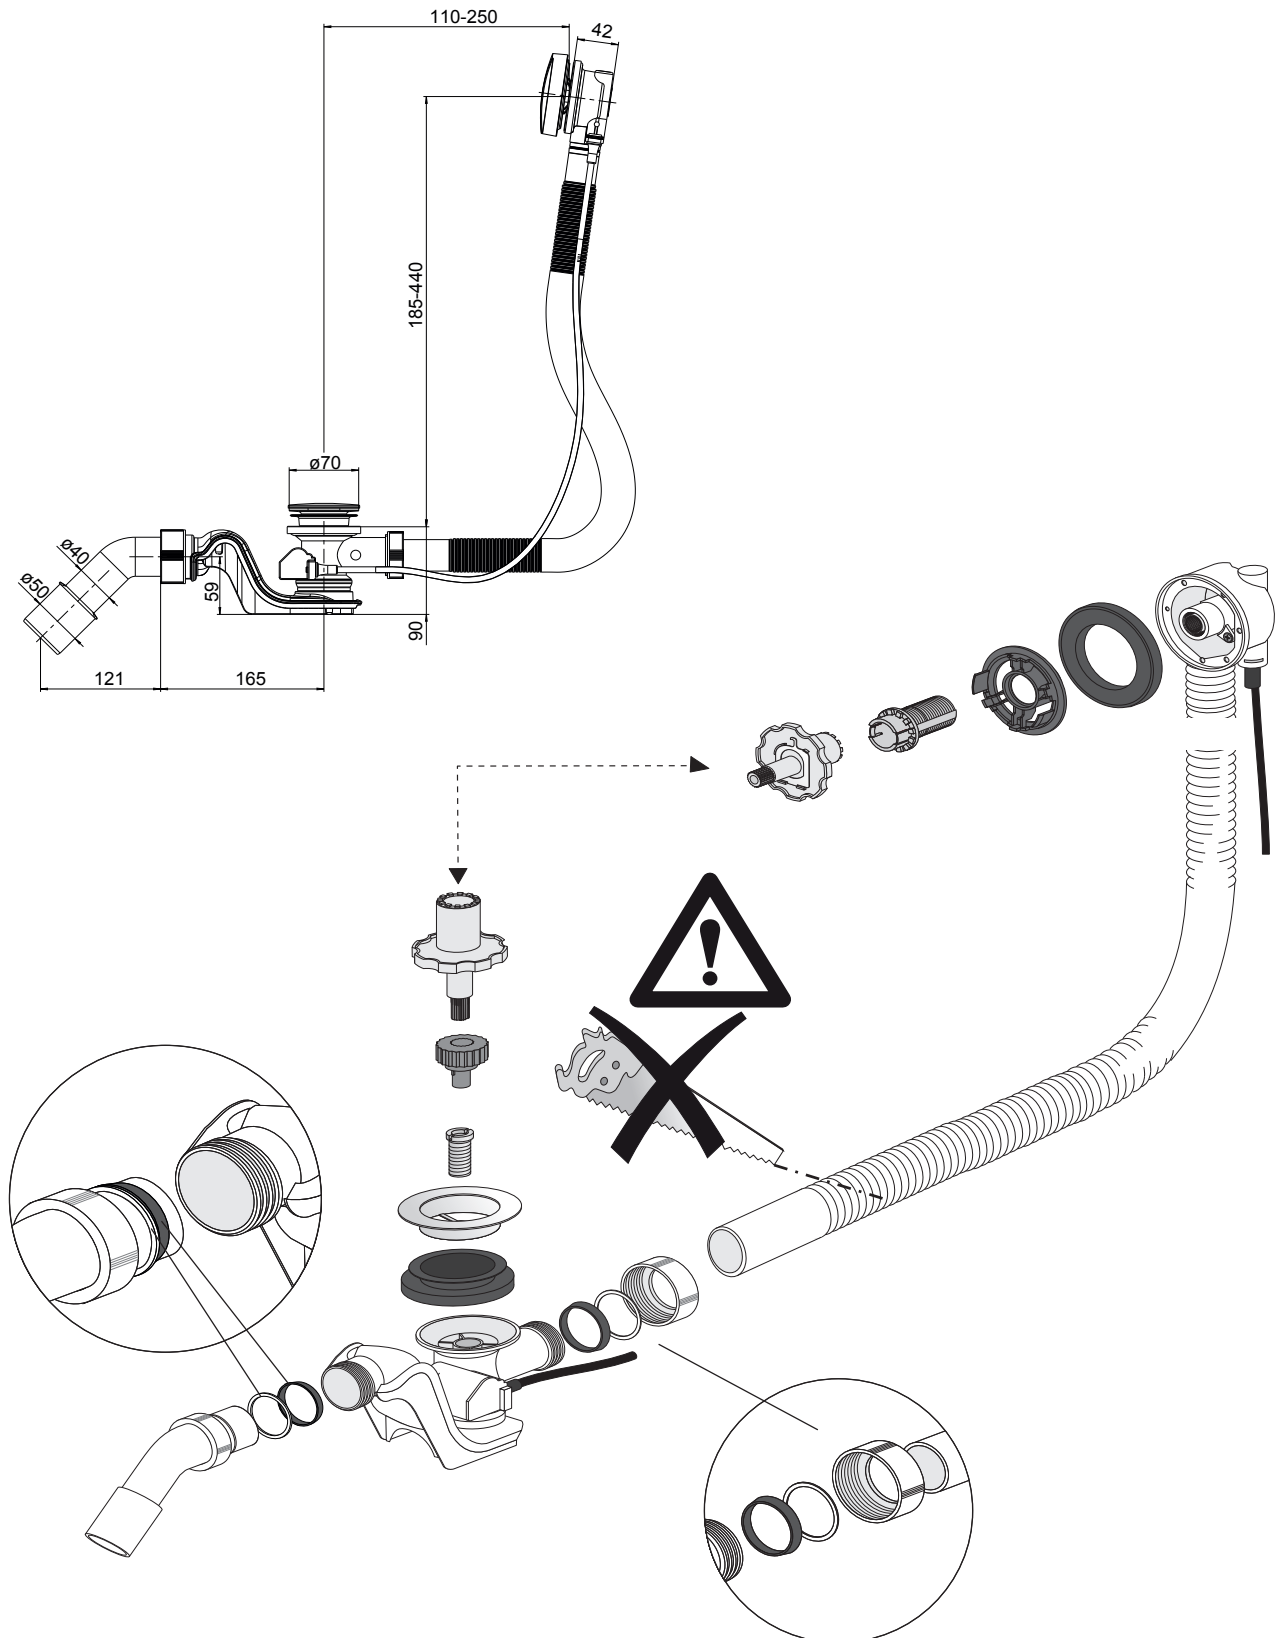

Montageanleitung

Montageset für Acrylwannen (Art.-Nr.: 191400)

Das Montageset für Acrylwannen beinhaltet:

Ab- und Überlaufgarnitur

Badewannenfüße

Wannenschalldämmprofil

Wannenbefestigung

Montageanleitung

Montageset für Acrylwannen (Art.-Nr.: 191400)

Ab- und Überlaufgarnitur

Montageanleitung

Montageset für Acrylwannen (Art.-Nr.: 191400)

Montageanleitung

Montageset für Acrylwannen (Art.-Nr.: 191400)

Badewannenfüße

Wannenschalldämmprofil

*Nachhaltiger Schallschutz ...
... Einfach und schnell zu montieren!*

*Für alle
Stahl- und
Acrylwannen*

Wannen-Schalldämmprofil

**Sorgt für eine gleichmäßige
Schallpegelreduktion bei
Bade- und Duschwannen**

1

2

3

Vorsicht! Kleber ist nicht korrigierbar, dauerhafte Verklebung auf Wannrand
Geeignet für alle Bade- und Duschwannen aus Stahl oder Acryl
Dauerhafte Schallentkopplung zwischen Wanne und Wand

Wannenbefestigung