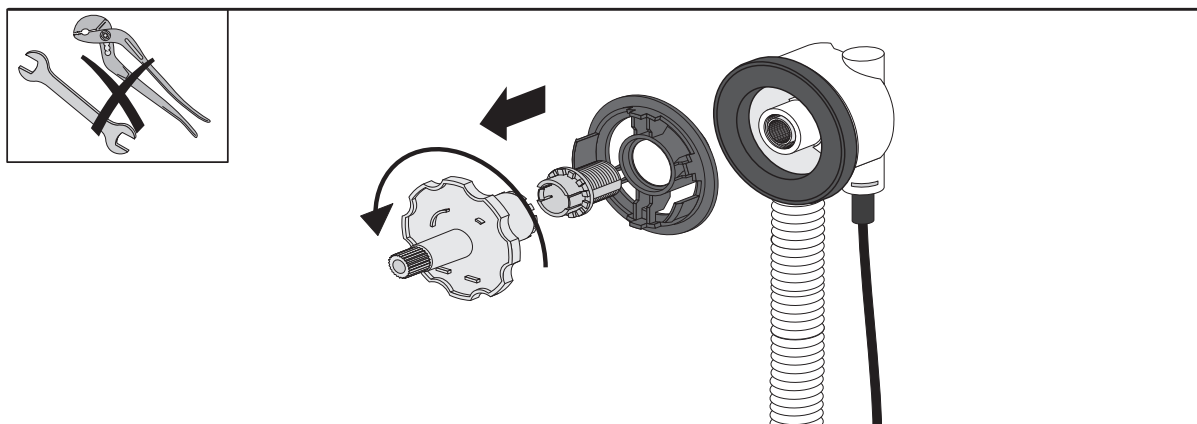

Montageanleitung

Montageset für Acrylwannen (Art.-Nr.: 191400)

Das Montageset für Acrylwannen beinhaltet:

Ab- und Überlaufgarnitur

Badewannenfüße

Wannenschalldämmprofil

Wannenbefestigung

Montageanleitung

Montageset für Acrylwannen (Art.-Nr.: 191400)

Ab- und Überlaufgarnitur

Montageanleitung

Montageset für Acrylwannen (Art.-Nr.: 191400)

Montageanleitung

Montageset für Acrylwannen (Art.-Nr.: 191400)

Badewannenfüße

1

2

3

Vorsicht! Kleber ist nicht korrigierbar, dauerhafte Verklebung auf Wannrand
Geeignet für alle Bade- und Duschwannen aus Stahl oder Acryl
Dauerhafte Schallentkopplung zwischen Wanne und Wand

Wannenbefestigung