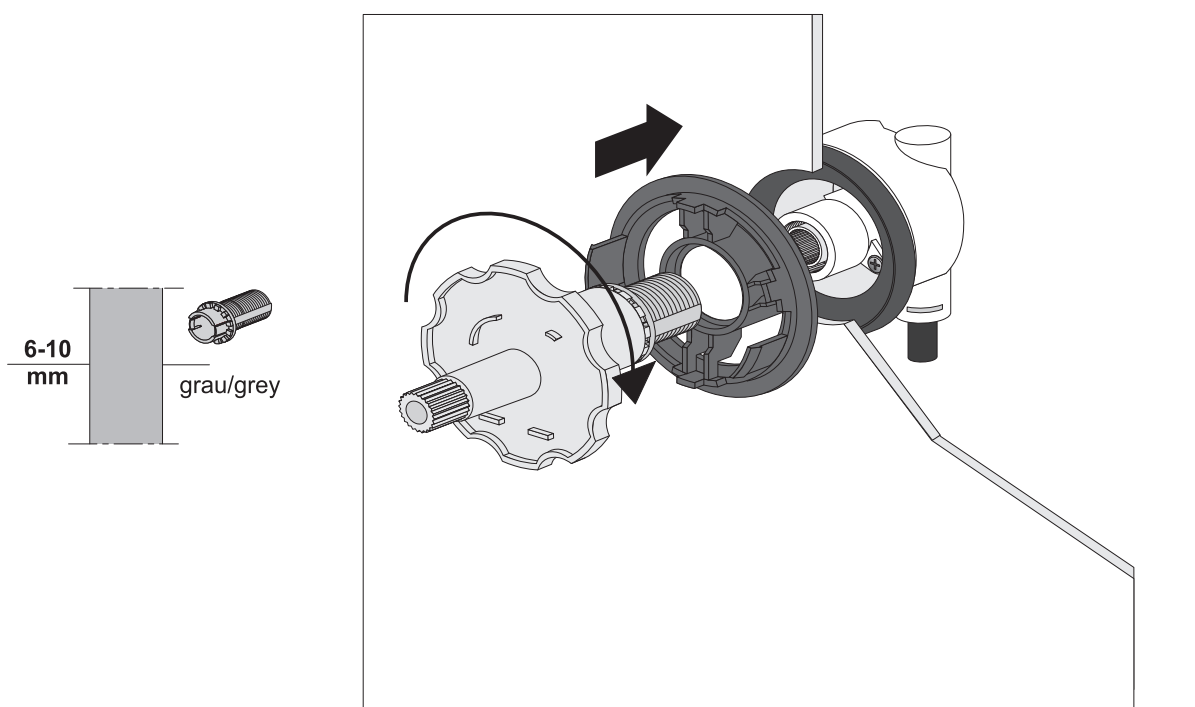

Montageanleitung

Montageset für Acrylwannen (Art.-Nr.: 191400)

Das Montageset für Acrylwannen beinhaltet:

Ab- und Überlaufgarnitur

Badewannenfüße

Wannenschalldämmprofil

Wannenbefestigung

Montageanleitung

Montageset für Acrylwannen (Art.-Nr.: 191400)

Ab- und Überlaufgarnitur

Montageanleitung

Montageset für Acrylwannen (Art.-Nr.: 191400)

Montageanleitung

Montageset für Acrylwannen (Art.-Nr.: 191400)

Badewannenfüße

1

2

3

Vorsicht! Kleber ist nicht korrigierbar, dauerhafte Verklebung auf Wannrand
Geeignet für alle Bade- und Duschwannen aus Stahl oder Acryl
Dauerhafte Schallentkopplung zwischen Wanne und Wand

Wannenbefestigung