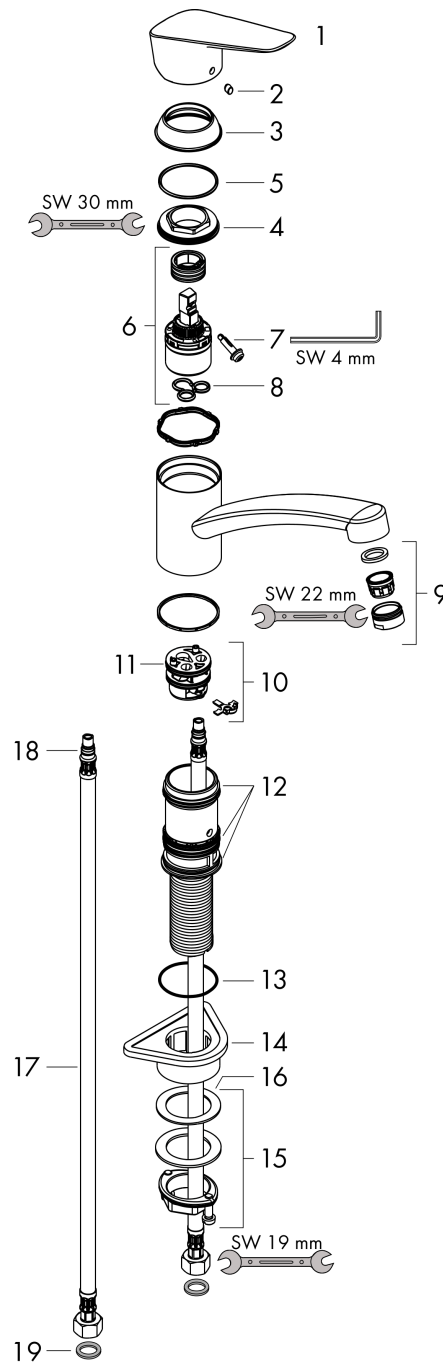

Logis M31

Einhebel-Küchenmischer 120, 1jet

Oberfläche: **Chrom** Artikelnummer: **71830000**

Beschreibung

Merkmale

- ComfortZone 120
- Schwenkbereich 360°
- Normalstrahl
- maximale Durchflussmenge bei 3 bar: 12 l/min
- Keramikmischsystem
- Temperaturbegrenzung einstellbar
- für Durchlauferhitzer geeignet
- P-IX 28592/IA

Technologie

Produktabbildung

Maßzeichnung

Durchflussdiagramm

Logis M31
Einhebel-Küchenmischer 120, 1jet
 Oberfläche: **Chrom** Artikelnummer: **71830000**

Explosionszeichnung

Baujahr: >02/15

Logis M31

Einhebel-Küchenmischer 120, 1jet

Oberfläche: **Chrom** Artikelnummer: **71830000**

Ersatzteilliste

Baujahr: >02/15

Pos.	Beschreibung	Artikelnummer	PG	VE
1	Griff	92465000	11	1
2	Griffstopfen	96338000	1	1
3	Kappe	97995000	6	1
4	Mutter	97996000	8	1
5	O-Ring 41x2	98212000	1	1
6	Kartusche kpl.	92730000	11	1
7	Sicherungsschraube	95140000	2	1
8	Dichtung	95008000	3	1
9	Luftsprudler M24x1 (15 l/min)	13913000	98	1
10	Adapter für Kartusche	98750000	4	1
11	O-Ring 30x2	98186000	1	1
12	Dichtungsset	98702000	3	1
13	O-Ring 36x2,5	98190000	1	1
14	Befestigungsteil	97523000	2	1
15	Schaftbefestigung kpl. (Ø 34)	95049000	5	1
16	Gleitring	97548000	1	1
17	Anschlussschlauch 600 mm M8x0,75 G3/8	96556000	7	1
18	O-Ring 7x1,5	98422000	1	1
19	Dichtungsset	95581000	2	1