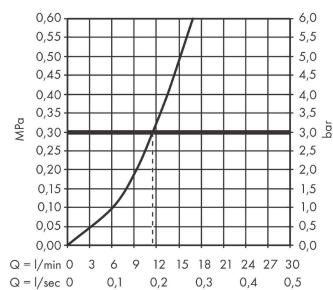

Technologie

Produktabbildung

Maßzeichnung

Durchflussdiagramm

Logis M31
Einhebel-Küchenmischer 120, 1jet
 Oberfläche: **Chrom** Artikelnummer: **71830000**

Explosionszeichnung

Baujahr: >02/15

Logis M31