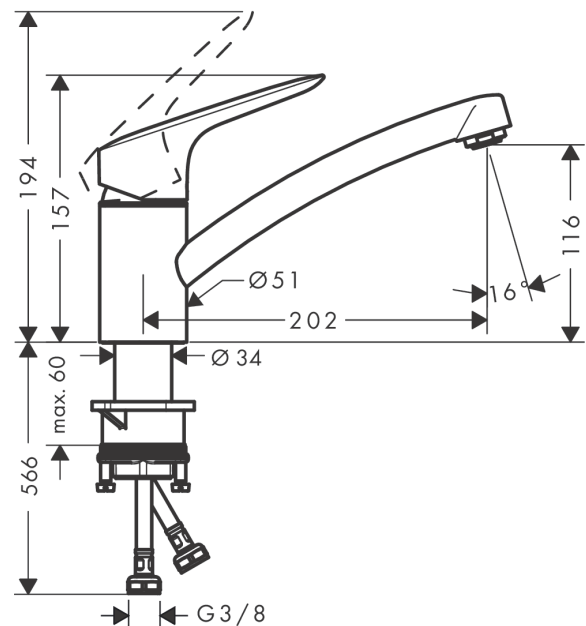

Logis M31

Einhebel-Küchenmischer 120, 1jet

Oberfläche: **Chrom** Artikelnummer: **71830000**

Beschreibung

Merkmale

- ComfortZone 120
- Schwenkbereich 360°
- Normalstrahl
- maximale Durchflussmenge bei 3 bar: 12 l/min
- Keramikmischsystem
- Temperaturbegrenzung einstellbar
- für Durchlauferhitzer geeignet
- P-IX 28592/IA

Technologie

Produktabbildung

Maßzeichnung

Durchflussdiagramm

Logis M31
Einhebel-Küchenmischer 120, 1jet
 Oberfläche: **Chrom** Artikelnummer: **71830000**

Explosionszeichnung

Baujahr: >02/15

Logis M31

Einhebel-Küchenmischer 120, 1jet

Oberfläche: **Chrom** Artikelnummer: **71830000**

Ersatzteilliste

Baujahr: >02/15

Pos.	Beschreibung	Artikelnummer	PG	VE
1	Griff	92465000	11	1
2	Griffstopfen	96338000	1	1
3	Kappe	97995000	6	1
4	Mutter	97996000	8	1
5	O-Ring 41x2	98212000	1	1
6	Kartusche kpl.	92730000	11	1
7	Sicherungsschraube	95140000	2	1
8	Dichtung	95008000	3	1
9	Luftsprudler M24x1 (15 l/min)	13913000	98	1
10	Adapter für Kartusche	98750000	4	1
11	O-Ring 30x2	98186000	1	1
12	Dichtungsset	98702000	3	1
13	O-Ring 36x2,5	98190000	1	1
14	Befestigungsteil	97523000	2	1
15	Schaftbefestigung kpl. (Ø 34)	95049000	5	1
16	Gleitring	97548000	1	1
17	Anschlussschlauch 600 mm M8x0,75 G3/8	96556000	7	1
18	O-Ring 7x1,5	98422000	1	1
19	Dichtungsset	95581000	2	1