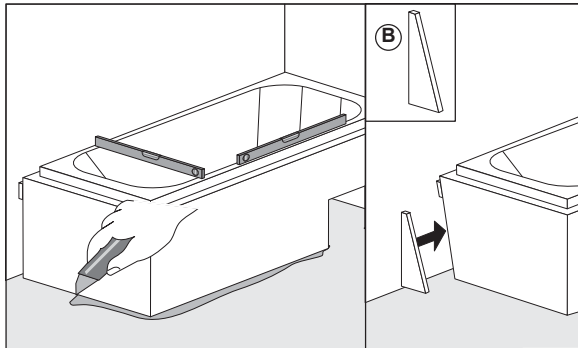

Montageanleitung

Hartschaum-Wannenträger

für Badewannen

Steel d > 2,4 mm

Acryl

Steel d < 2,4 mm