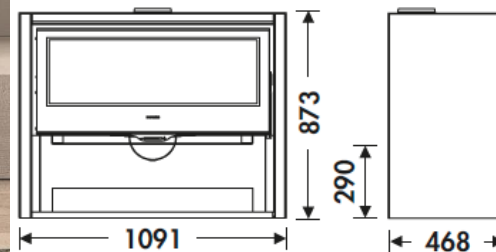

ALLEGRO EcoDesign

PANADERO

PRODUKT PLUS

ECODESIGN

**EXTERNE
LUFTZUFUHR**

DOPPELBLECHGEHÄUSE
5 + 3 MM

270
m³ RAUMHEIZVERMÖGEN

VERMICULIT
AUSKLEIDUNG

BEDRUCKTE
GLASKERAMIK

SCHEITLÄNGE 80 CM

HOLZFACH

SCHEIBENSPÜLUNG

DREIFACHVERBRENNUNG

MAßE

MAßE H x B x T **873x1091x468 mm**

GEWICHT
BRUTTO/NETTO **148/139 kg**

MAßE FEUERRAUMTÜR **870x300 mm**

DURCHMESSER DES
ABGASSTUTZEN **Ø 150-153 mm**
Vertikal

EIGENSCHAFTEN

ROST AUS GUSSEISEN

NENNLEISTUNG **8,9 KW**

WIRKUNGSGRAD **80,8 %**

CO - EMISSIONEN **0,10 %**

HITZESCHUTZANSTRICH **800°C**

GLASKERAMIKSCHEIBE
HITZEBESTÄNDIG BIS **750°C**

EAN 8426964180206
REF. PANADERO 18020

ALLEGRO DE