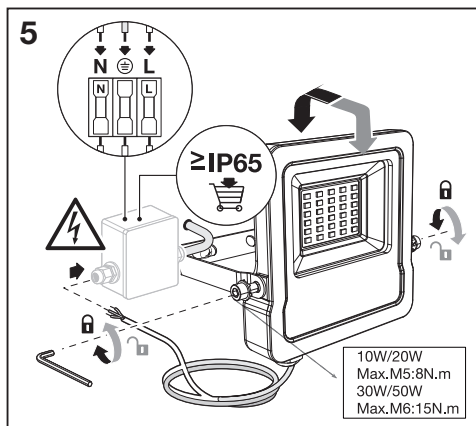

SMART⁺ WIFI FLOOD

	EAN	W	lm	K		 (°C)	V~	mA	Hz		PF
SMART OUTD WIFI FLOOD 10W RGBW DG	4058075474604	10	630	3000	0.012769	-20...+40	220-240	45	50/60	100	>0.9
SMART OUTD WIFI FLOOD 20W RGBW DG	4058075474628	20	1260	3000	0.012769	-20...+40	220-240	90	50/60	100	>0.9
SMART OUTD WIFI FLOOD 30W RGBW DG	4058075474642	30	2190	3000	0.024948	-20...+40	220-240	140	50/60	100	>0.9
SMART OUTD WIFI FLOOD 50W DIM DG	4058075474666	50	4250	3000	0.035532	-20...+40	220-240	220	50/60	100	>0.9