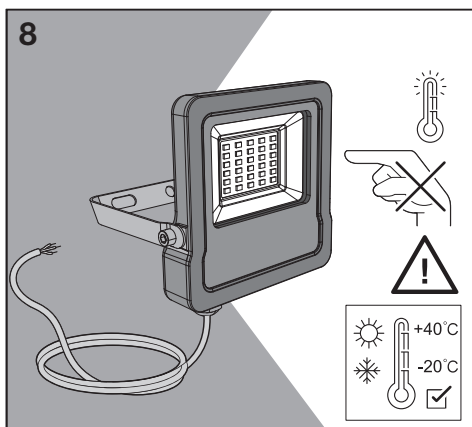

SMART⁺ WIFI FLOOD

	EAN	W	lm	K		 (°C)	V~	mA	Hz		PF
SMART OUTD WIFI FLOOD 10W RGBW DG	4058075474604	10	630	3000	0.012769	-20...+40	220-240	45	50/60	100	>0.9
SMART OUTD WIFI FLOOD 20W RGBW DG	4058075474628	20	1260	3000	0.012769	-20...+40	220-240	90	50/60	100	>0.9
SMART OUTD WIFI FLOOD 30W RGBW DG	4058075474642	30	2190	3000	0.024948	-20...+40	220-240	140	50/60	100	>0.9
SMART OUTD WIFI FLOOD 50W DIM DG	4058075474666	50	4250	3000	0.035532	-20...+40	220-240	220	50/60	100	>0.9