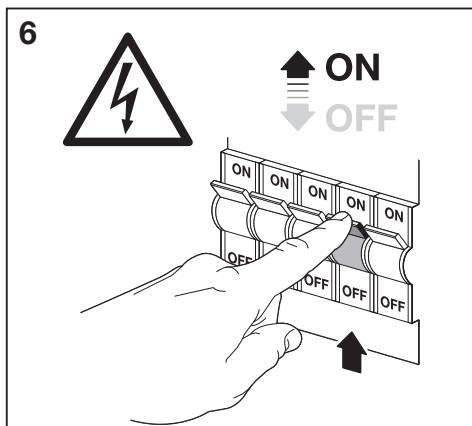

SMART⁺ WIFI FLOOD

	EAN	W	lm	K		 (°C)	V~	mA	Hz		PF
SMART OUTD WIFI FLOOD 10W RGBW DG	4058075474604	10	630	3000	0.012769	-20...+40	220-240	45	50/60	100	>0.9
SMART OUTD WIFI FLOOD 20W RGBW DG	4058075474628	20	1260	3000	0.012769	-20...+40	220-240	90	50/60	100	>0.9
SMART OUTD WIFI FLOOD 30W RGBW DG	4058075474642	30	2190	3000	0.024948	-20...+40	220-240	140	50/60	100	>0.9
SMART OUTD WIFI FLOOD 50W DIM DG	4058075474666	50	4250	3000	0.035532	-20...+40	220-240	220	50/60	100	>0.9