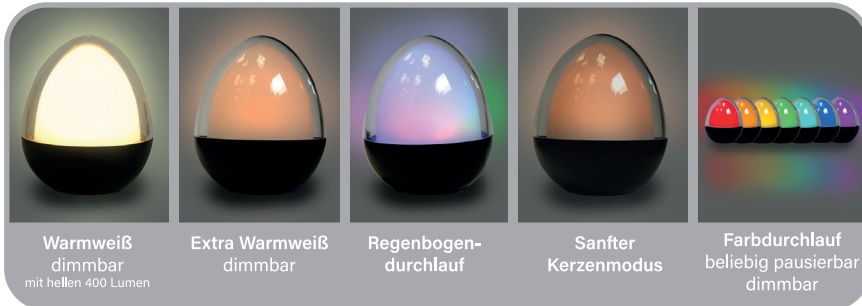

AKKU OVO DOT

LED

DIMMBAR

AKKU

INDOOR
+
OUTDOOR

AKKU OVO DOT

LED AKKULEUCHE FÜR INNEN UND AUSSEN

- + Unbegrenzte Flexibilität durch Akkubetrieb
- + Angenehmes Licht durch Dimmbarkeit
- + Inklusive USB-C-Kabel
- + 3 in 1 Anwendungsmöglichkeiten
- + Optimales Licht für jede Situation - ob am Nachttisch, bei einem romantischen Essen auf der Terrasse oder für farbige Lichtakzente

3 in 1

Artikelnr.	EAN	Leistung	Lumen	dimmbar	Lichtfarbe	Schutzart	Maße (DxH)
187426.ML.00	4064252006087	2,5W	400	✓	3.000 K + 1.800K + RGB	IP54	Ø13 x 22cm

MegaLight®