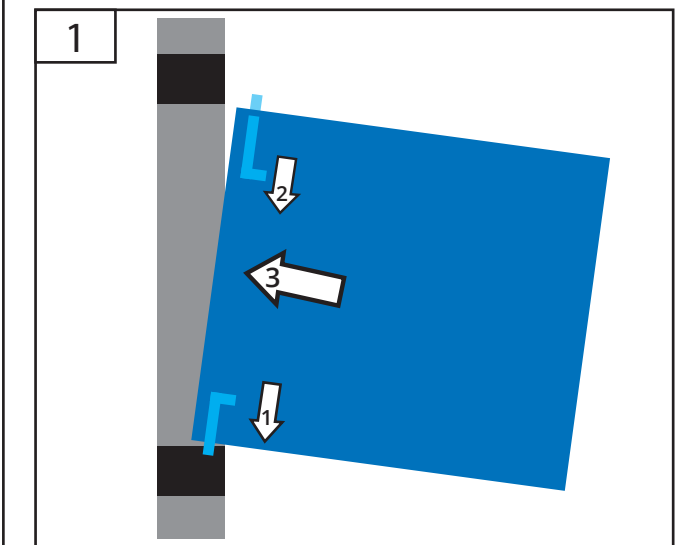

**GWS 3T**

#40476

- 2
- 2x
  - 2x
  - 4x
  - 
  -

GÜDE GmbH & Co. KG  
Birkichstrasse 6  
74549 Wolpertshausen  
Deutschland

Tel.: +49-(0)7904/700-0  
Fax.: +49-(0)7904/700-250  
eMail: [info@guede.com](mailto:info@guede.com)