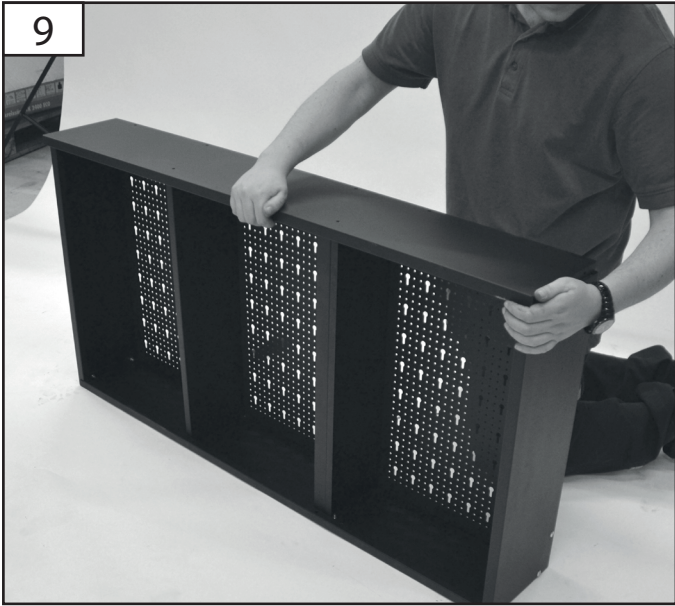

**GWS 3T**

#40476

- 2
- 2x
  - 2x
  - 4x
  - 
  -

GÜDE GmbH & Co. KG  
Birkichstrasse 6  
74549 Wolpertshausen  
Deutschland

Tel.: +49-(0)7904/700-0  
Fax.: +49-(0)7904/700-250  
eMail: [info@guede.com](mailto:info@guede.com)