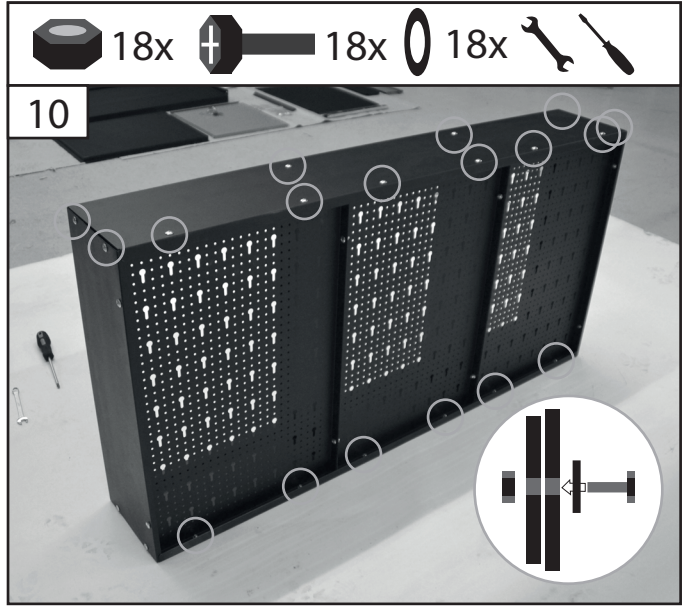

**GWS 3T**

#40476

- 2
- 2x
  - 2x
  - 4x
  - 
  -

GÜDE GmbH & Co. KG  
Birkichstrasse 6  
74549 Wolpertshausen  
Deutschland

Tel.: +49-(0)7904/700-0  
Fax.: +49-(0)7904/700-250  
eMail: [info@guede.com](mailto:info@guede.com)