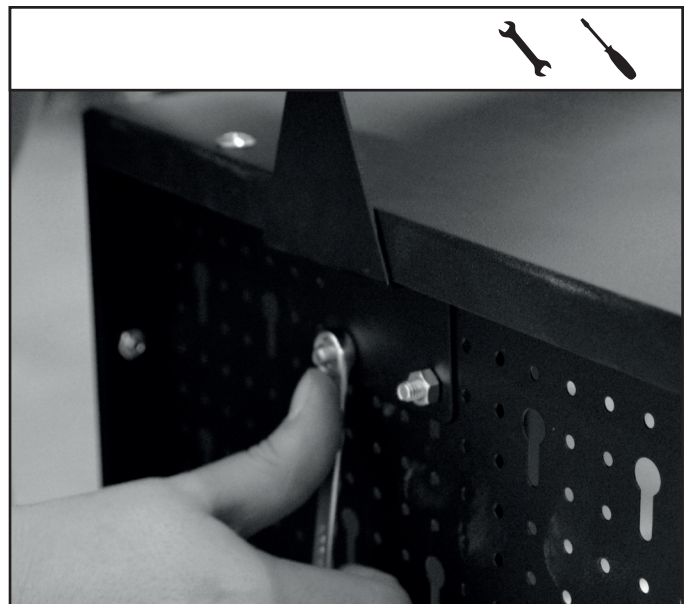

**GWS 3T**

#40476

- 2
- 2x
  - 2x
  - 4x
  - 
  -

GÜDE GmbH & Co. KG  
Birkichstrasse 6  
74549 Wolpertshausen  
Deutschland

Tel.: +49-(0)7904/700-0  
Fax.: +49-(0)7904/700-250  
eMail: [info@guede.com](mailto:info@guede.com)