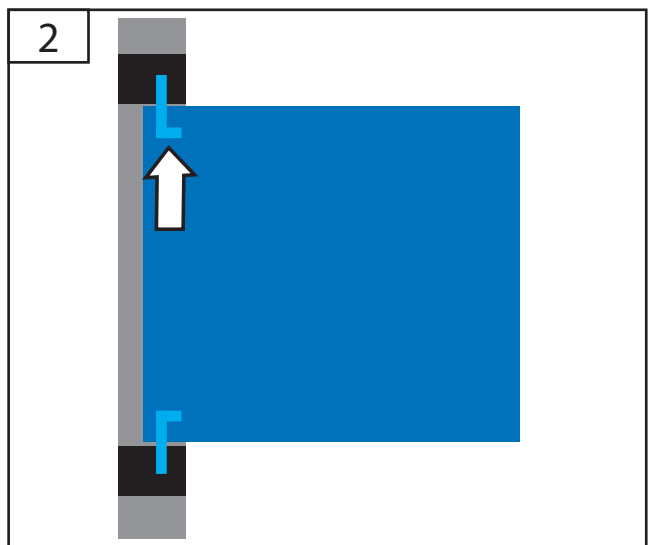

**GWS 3T**

#40476

- 2
- 2x
  - 2x
  - 4x
  - 
  -

GÜDE GmbH & Co. KG  
Birkichstrasse 6  
74549 Wolpertshausen  
Deutschland

Tel.: +49-(0)7904/700-0  
Fax.: +49-(0)7904/700-250  
eMail: [info@guede.com](mailto:info@guede.com)