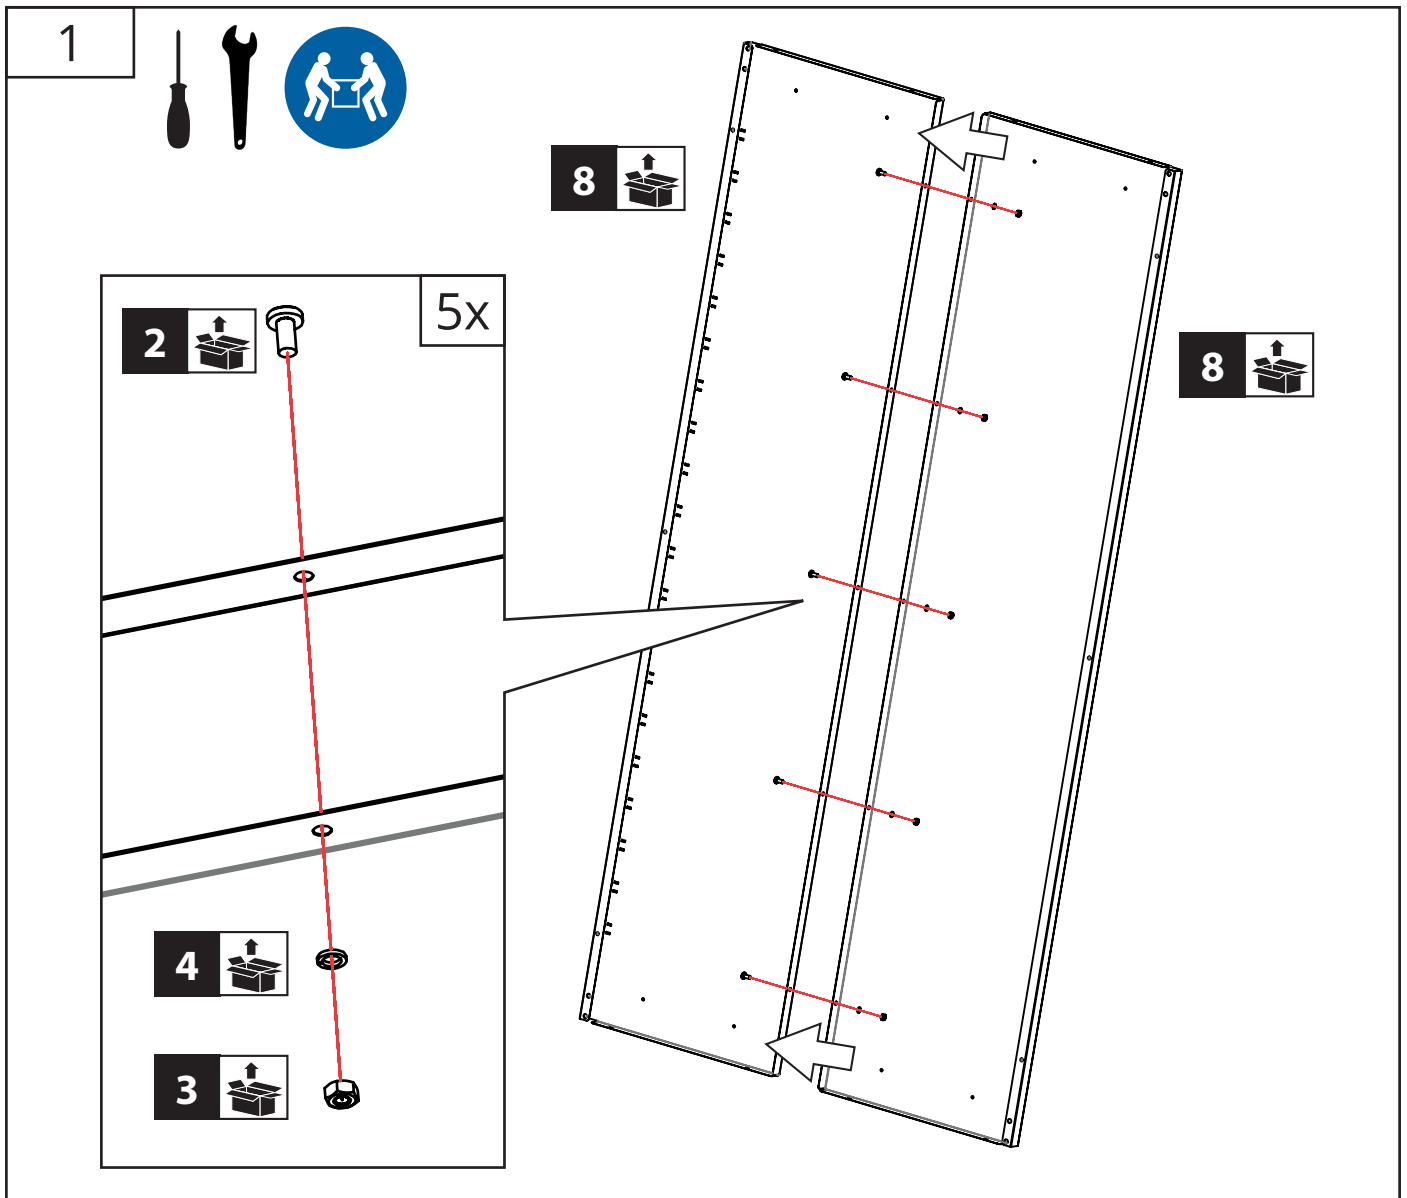

**WERKZEUGSCHRANK**

**GWS**

#40478

**Güde**®

**LIEFERUMFANG** | DELIVERED ITEMS | ARTICLES DÉLIVRÉS | VOLUME DELLA FORNITURA |  
LEVERINGSOMVANG | OBJEM DODÁVKY | ROZSAH DODÁVKY | SZÁLLÍTÁSI TERJEDELEM |  
OBSEG DOBAVE | OPSEG ISPORUKE | ОБЕМ НА ДОСТАВКАТА | VOLUMUL LIVRĂRII | OPSEG  
ISPORUKE