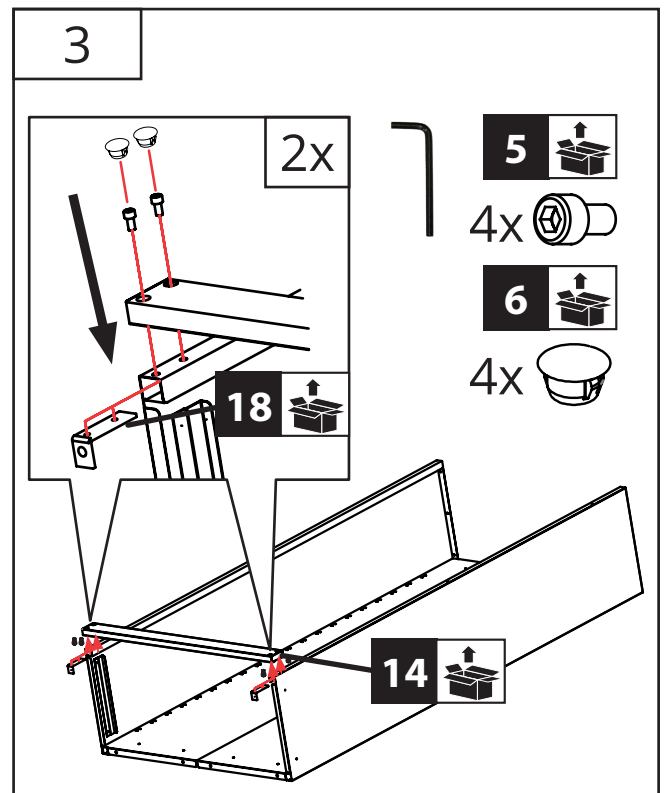

**WERKZEUGSCHRANK**

**GWS**

#40478

**Güde**®

**LIEFERUMFANG** | DELIVERED ITEMS | ARTICLES DÉLIVRÉS | VOLUME DELLA FORNITURA |  
LEVERINGSOMVANG | OBJEM DODÁVKY | ROZSAH DODÁVKY | SZÁLLÍTÁSI TERJEDELEM |  
OBSEG DOBAVE | OPSEG ISPORUKE | ОБЕМ НА ДОСТАВКАТА | VOLUMUL LIVRĂRII | OPSEG  
ISPORUKE