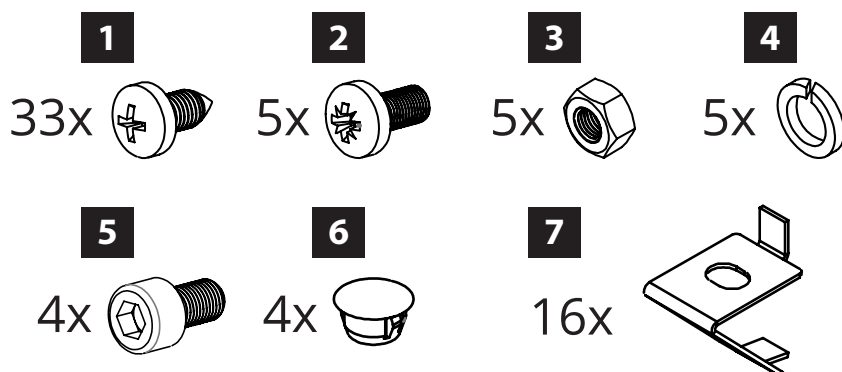

**WERKZEUGSCHRANK**

**GWS**

#40478

**Güde**®

**LIEFERUMFANG** | DELIVERED ITEMS | ARTICLES DÉLIVRÉS | VOLUME DELLA FORNITURA |  
LEVERINGSOMVANG | OBJEM DODÁVKY | ROZSAH DODÁVKY | SZÁLLÍTÁSI TERJEDELEM |  
OBSEG DOBAVE | OPSEG ISPORUKE | ОБЕМ НА ДОСТАВКАТА | VOLUMUL LIVRĂRII | OPSEG  
ISPORUKE