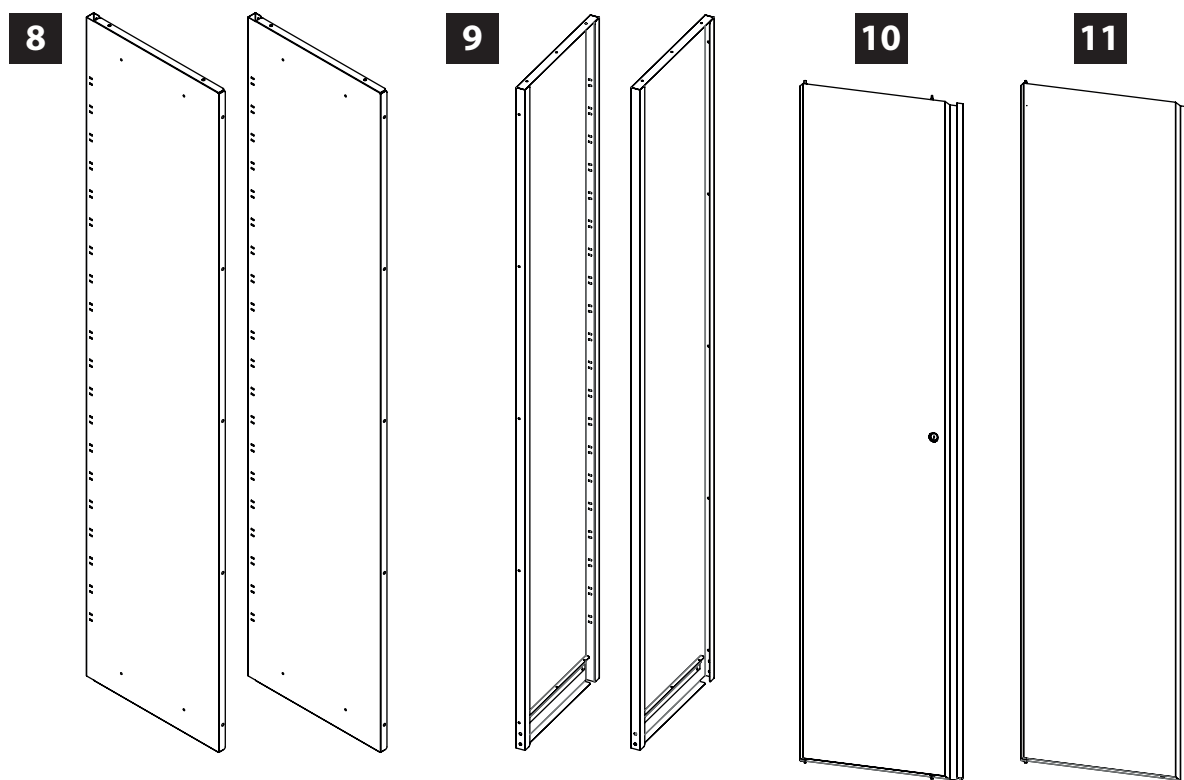

**WERKZEUGSCHRANK**

**GWS**

#40478

**Güde**®

**LIEFERUMFANG** | DELIVERED ITEMS | ARTICLES DÉLIVRÉS | VOLUME DELLA FORNITURA |  
LEVERINGSOMVANG | OBJEM DODÁVKY | ROZSAH DODÁVKY | SZÁLLÍTÁSI TERJEDELEM |  
OBSEG DOBAVE | OPSEG ISPORUKE | ОБЕМ НА ДОСТАВКАТА | VOLUMUL LIVRĂRII | OPSEG  
ISPORUKE