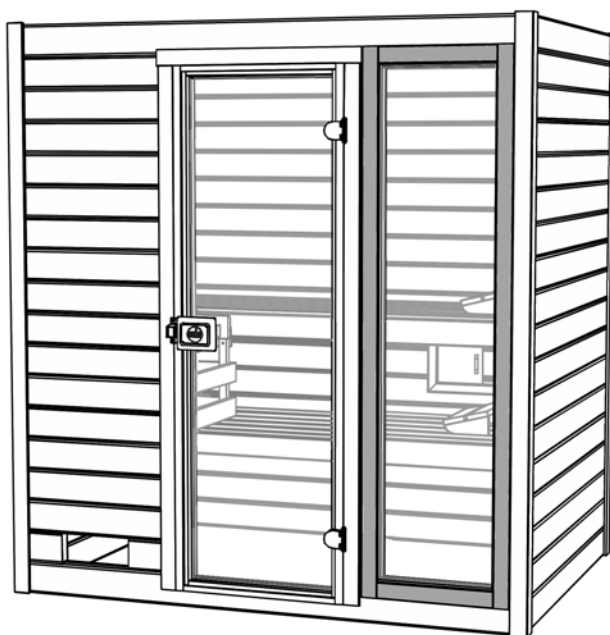

Art.-Nr.: 537.2015.43
Art.-Nr.: 537.2018.43
Art.-Nr.: 537.2020.43

MH-Sauna 38mm
Art.-Nr.: 537.2015.43.00

Alle Angaben in mm

Art.-Nr.: 537.2015.43

1

2

3

Pos	Benennung	Abmessung (mm)	Stück	Art.-Nr.
1.1	Sockelbohle	38/121/1806	1	G537.01.0071
1.2	Wandbohle	38/121/147	2	G537.01.0073
1.3	Wandbohle	38/121/555	15	G537.01.0069
1.4	-	-	-	-
1.5	Abschlussbohle	38/113/1806	1	G537.01.0070
2.1	Sockelbohle	38/121/1806	1	G537.01.0004
2.2	Wandbohle	38/121/1806	15	G537.01.0003
2.3	Wandbohle	38/121/1306	1	G537.01.0012
2.4	Wandbohle	38/121/320	1	G537.01.0011
2.5	Abschlussbohle	38/113/1806	1	G537.01.0027
3.1	Wandbohle	38/121/1306	34	G537.01.0021
3.2	Abschlussbohle	38/113/1306	2	G537.01.0023

MH-Sauna 38mm
Art.-Nr.: 537.2018.43.00

Alle Angaben in mm

Art.-Nr.: 537.2018.43

1

2

3

Pos	Benennung	Abmessung (mm)	Stück	Art.-Nr.
1.1	Sockelbohle	38/121/1806	1	G537.01.0071
1.2	Wandbohle	38/121/147	2	G537.01.0073
1.3	Wandbohle	38/121/555	15	G537.01.0069
1.4	-	-	-	-
1.5	Abschlussbohle	38/113/1806	1	G537.01.0070
2.1	Sockelbohle	38/121/1806	1	G537.01.0004
2.2	Wandbohle	38/121/1806	15	G537.01.0003
2.3	Wandbohle	38/121/1306	1	G537.01.0012
2.4	Wandbohle	38/121/320	1	G537.01.0011
2.5	Abschlussbohle	38/113/1806	1	G537.01.0027
3.3	Sockelbohle	38/121/1636	2	G537.01.0025
3.4	Wandbohle	38/121/1636	32	G537.01.0024
3.5	Abschlussbohle	38/113/1636	2	G537.01.0026