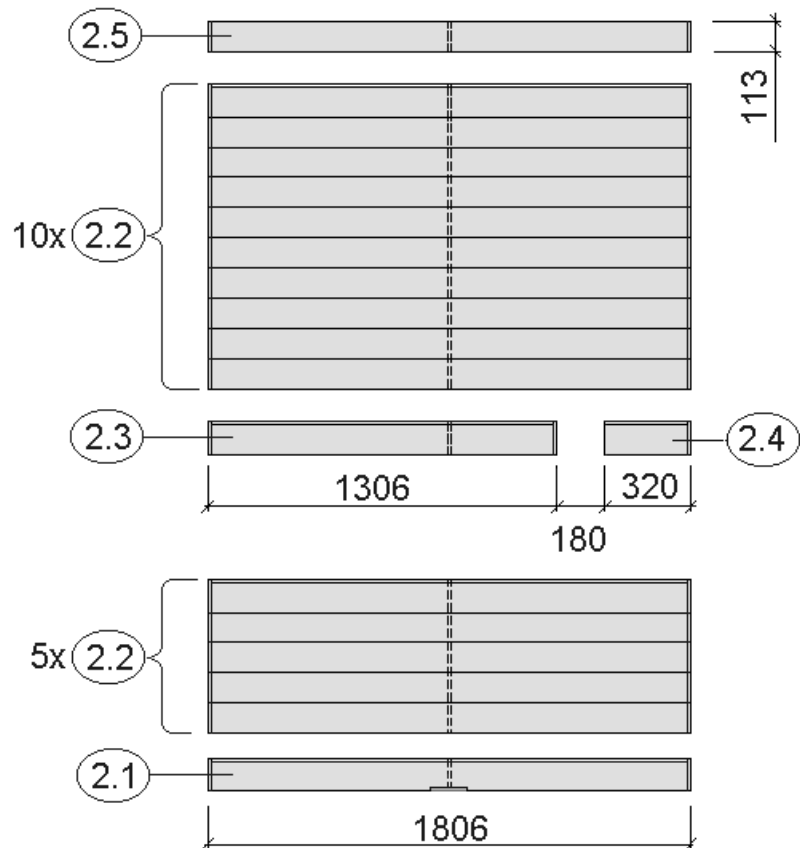

Art.-Nr.: 537.2015.43
Art.-Nr.: 537.2018.43
Art.-Nr.: 537.2020.43

MH-Sauna 38mm
Art.-Nr.: 537.2015.43.00

Alle Angaben in mm

Art.-Nr.: 537.2015.43

1

2

3

Pos	Benennung	Abmessung (mm)	Stück	Art.-Nr.
1.1	Sockelbohle	38/121/1806	1	G537.01.0071
1.2	Wandbohle	38/121/147	2	G537.01.0073
1.3	Wandbohle	38/121/555	15	G537.01.0069
1.4	-	-	-	-
1.5	Abschlussbohle	38/113/1806	1	G537.01.0070
2.1	Sockelbohle	38/121/1806	1	G537.01.0004
2.2	Wandbohle	38/121/1806	15	G537.01.0003
2.3	Wandbohle	38/121/1306	1	G537.01.0012
2.4	Wandbohle	38/121/320	1	G537.01.0011
2.5	Abschlussbohle	38/113/1806	1	G537.01.0027
3.1	Wandbohle	38/121/1306	34	G537.01.0021
3.2	Abschlussbohle	38/113/1306	2	G537.01.0023

MH-Sauna 38mm
Art.-Nr.: 537.2018.43.00

Alle Angaben in mm

Art.-Nr.: 537.2018.43

1

2

3

Pos	Benennung	Abmessung (mm)	Stück	Art.-Nr.
1.1	Sockelbohle	38/121/1806	1	G537.01.0071
1.2	Wandbohle	38/121/147	2	G537.01.0073
1.3	Wandbohle	38/121/555	15	G537.01.0069
1.4	-	-	-	-
1.5	Abschlussbohle	38/113/1806	1	G537.01.0070
2.1	Sockelbohle	38/121/1806	1	G537.01.0004
2.2	Wandbohle	38/121/1806	15	G537.01.0003
2.3	Wandbohle	38/121/1306	1	G537.01.0012
2.4	Wandbohle	38/121/320	1	G537.01.0011
2.5	Abschlussbohle	38/113/1806	1	G537.01.0027
3.3	Sockelbohle	38/121/1636	2	G537.01.0025
3.4	Wandbohle	38/121/1636	32	G537.01.0024
3.5	Abschlussbohle	38/113/1636	2	G537.01.0026

MH-Sauna 38mm
Art.-Nr.: 537.2020.43.00

Alle Angaben in mm

Art.-Nr.: 537.2020.43

1

2

3

Pos	Benennung	Abmessung (mm)	Stück	Art.-Nr.
1.1	Sockelbohle	38/121/1806	1	G537.01.0071
1.2	Wandbohle	38/121/147	2	G537.01.0073
1.3	Wandbohle	38/121/555	15	G537.01.0069
1.4	-	-	-	-
1.5	Abschlussbohle	38/113/1806	1	G537.01.0070
2.1	Sockelbohle	38/121/1806	3	G537.01.0004
2.2	Wandbohle	38/121/1806	47	G537.01.0003
2.3	Wandbohle	38/121/1306	1	G537.01.0012
2.4	Wandbohle	38/121/320	1	G537.01.0011
2.5	Abschlussbohle	38/113/1806	3	G537.01.0027