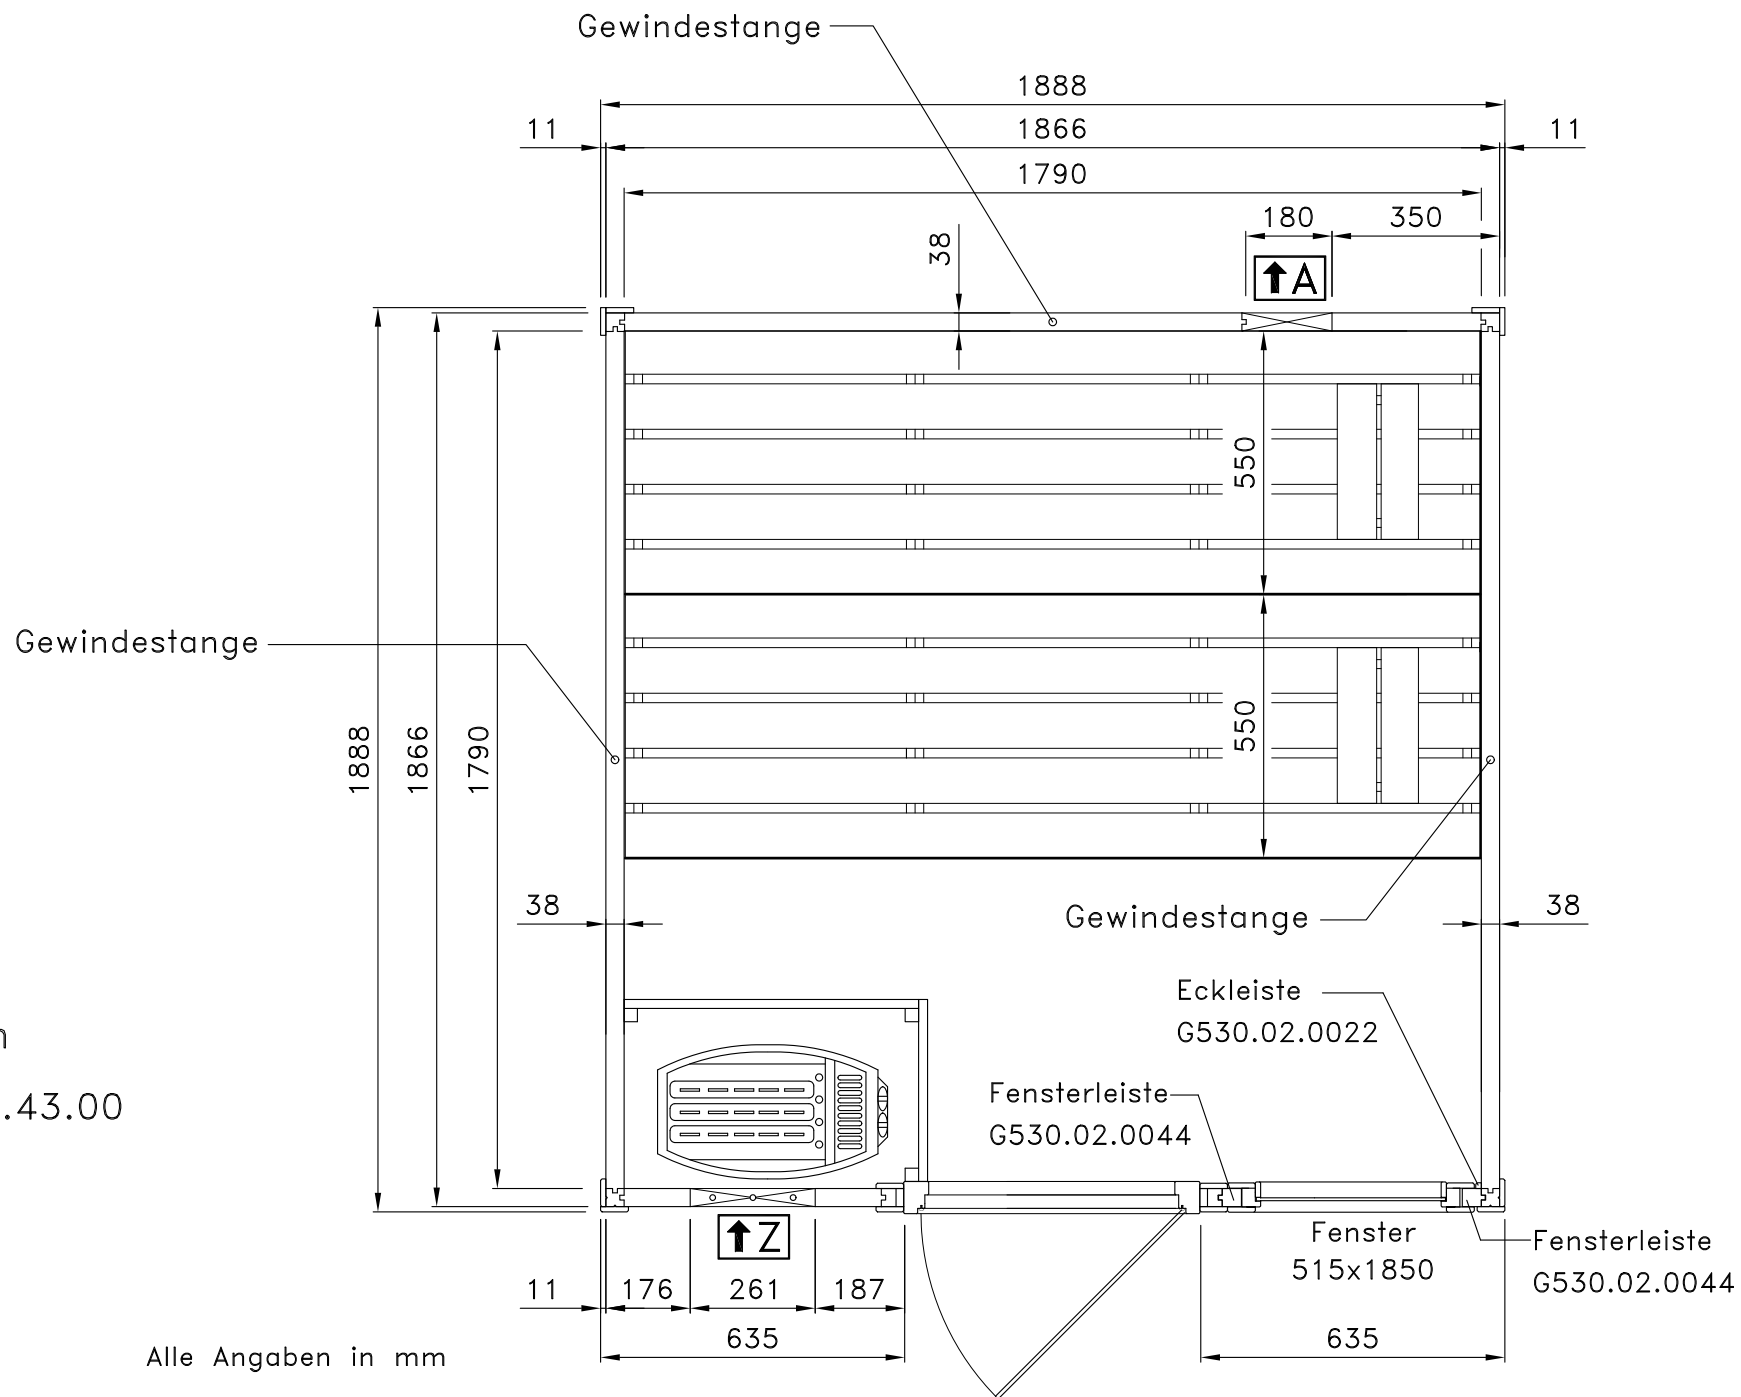

Art.-Nr.: 537.2015.43
Art.-Nr.: 537.2018.43
Art.-Nr.: 537.2020.43

MH-Sauna 38mm
Art.-Nr.: 537.2015.43.00

Alle Angaben in mm

Art.-Nr.: 537.2015.43

1

2

3

Pos	Benennung	Abmessung (mm)	Stück	Art.-Nr.
1.1	Sockelbohle	38/121/1806	1	G537.01.0071
1.2	Wandbohle	38/121/147	2	G537.01.0073
1.3	Wandbohle	38/121/555	15	G537.01.0069
1.4	-	-	-	-
1.5	Abschlussbohle	38/113/1806	1	G537.01.0070
2.1	Sockelbohle	38/121/1806	1	G537.01.0004
2.2	Wandbohle	38/121/1806	15	G537.01.0003
2.3	Wandbohle	38/121/1306	1	G537.01.0012
2.4	Wandbohle	38/121/320	1	G537.01.0011
2.5	Abschlussbohle	38/113/1806	1	G537.01.0027
3.1	Wandbohle	38/121/1306	34	G537.01.0021
3.2	Abschlussbohle	38/113/1306	2	G537.01.0023

MH-Sauna 38mm
Art.-Nr.: 537.2018.43.00

Alle Angaben in mm

Art.-Nr.: 537.2018.43

1

2

3

Pos	Benennung	Abmessung (mm)	Stück	Art.-Nr.
1.1	Sockelbohle	38/121/1806	1	G537.01.0071
1.2	Wandbohle	38/121/147	2	G537.01.0073
1.3	Wandbohle	38/121/555	15	G537.01.0069
1.4	-	-	-	-
1.5	Abschlussbohle	38/113/1806	1	G537.01.0070
2.1	Sockelbohle	38/121/1806	1	G537.01.0004
2.2	Wandbohle	38/121/1806	15	G537.01.0003
2.3	Wandbohle	38/121/1306	1	G537.01.0012
2.4	Wandbohle	38/121/320	1	G537.01.0011
2.5	Abschlussbohle	38/113/1806	1	G537.01.0027
3.3	Sockelbohle	38/121/1636	2	G537.01.0025
3.4	Wandbohle	38/121/1636	32	G537.01.0024
3.5	Abschlussbohle	38/113/1636	2	G537.01.0026

MH-Sauna 38mm
Art.-Nr.: 537.2020.43.00

Alle Angaben in mm

Art.-Nr.: 537.2020.43

1

2

3

Pos	Benennung	Abmessung (mm)	Stück	Art.-Nr.
1.1	Sockelbohle	38/121/1806	1	G537.01.0071
1.2	Wandbohle	38/121/147	2	G537.01.0073
1.3	Wandbohle	38/121/555	15	G537.01.0069
1.4	-	-	-	-
1.5	Abschlussbohle	38/113/1806	1	G537.01.0070
2.1	Sockelbohle	38/121/1806	3	G537.01.0004
2.2	Wandbohle	38/121/1806	47	G537.01.0003
2.3	Wandbohle	38/121/1306	1	G537.01.0012
2.4	Wandbohle	38/121/320	1	G537.01.0011
2.5	Abschlussbohle	38/113/1806	3	G537.01.0027