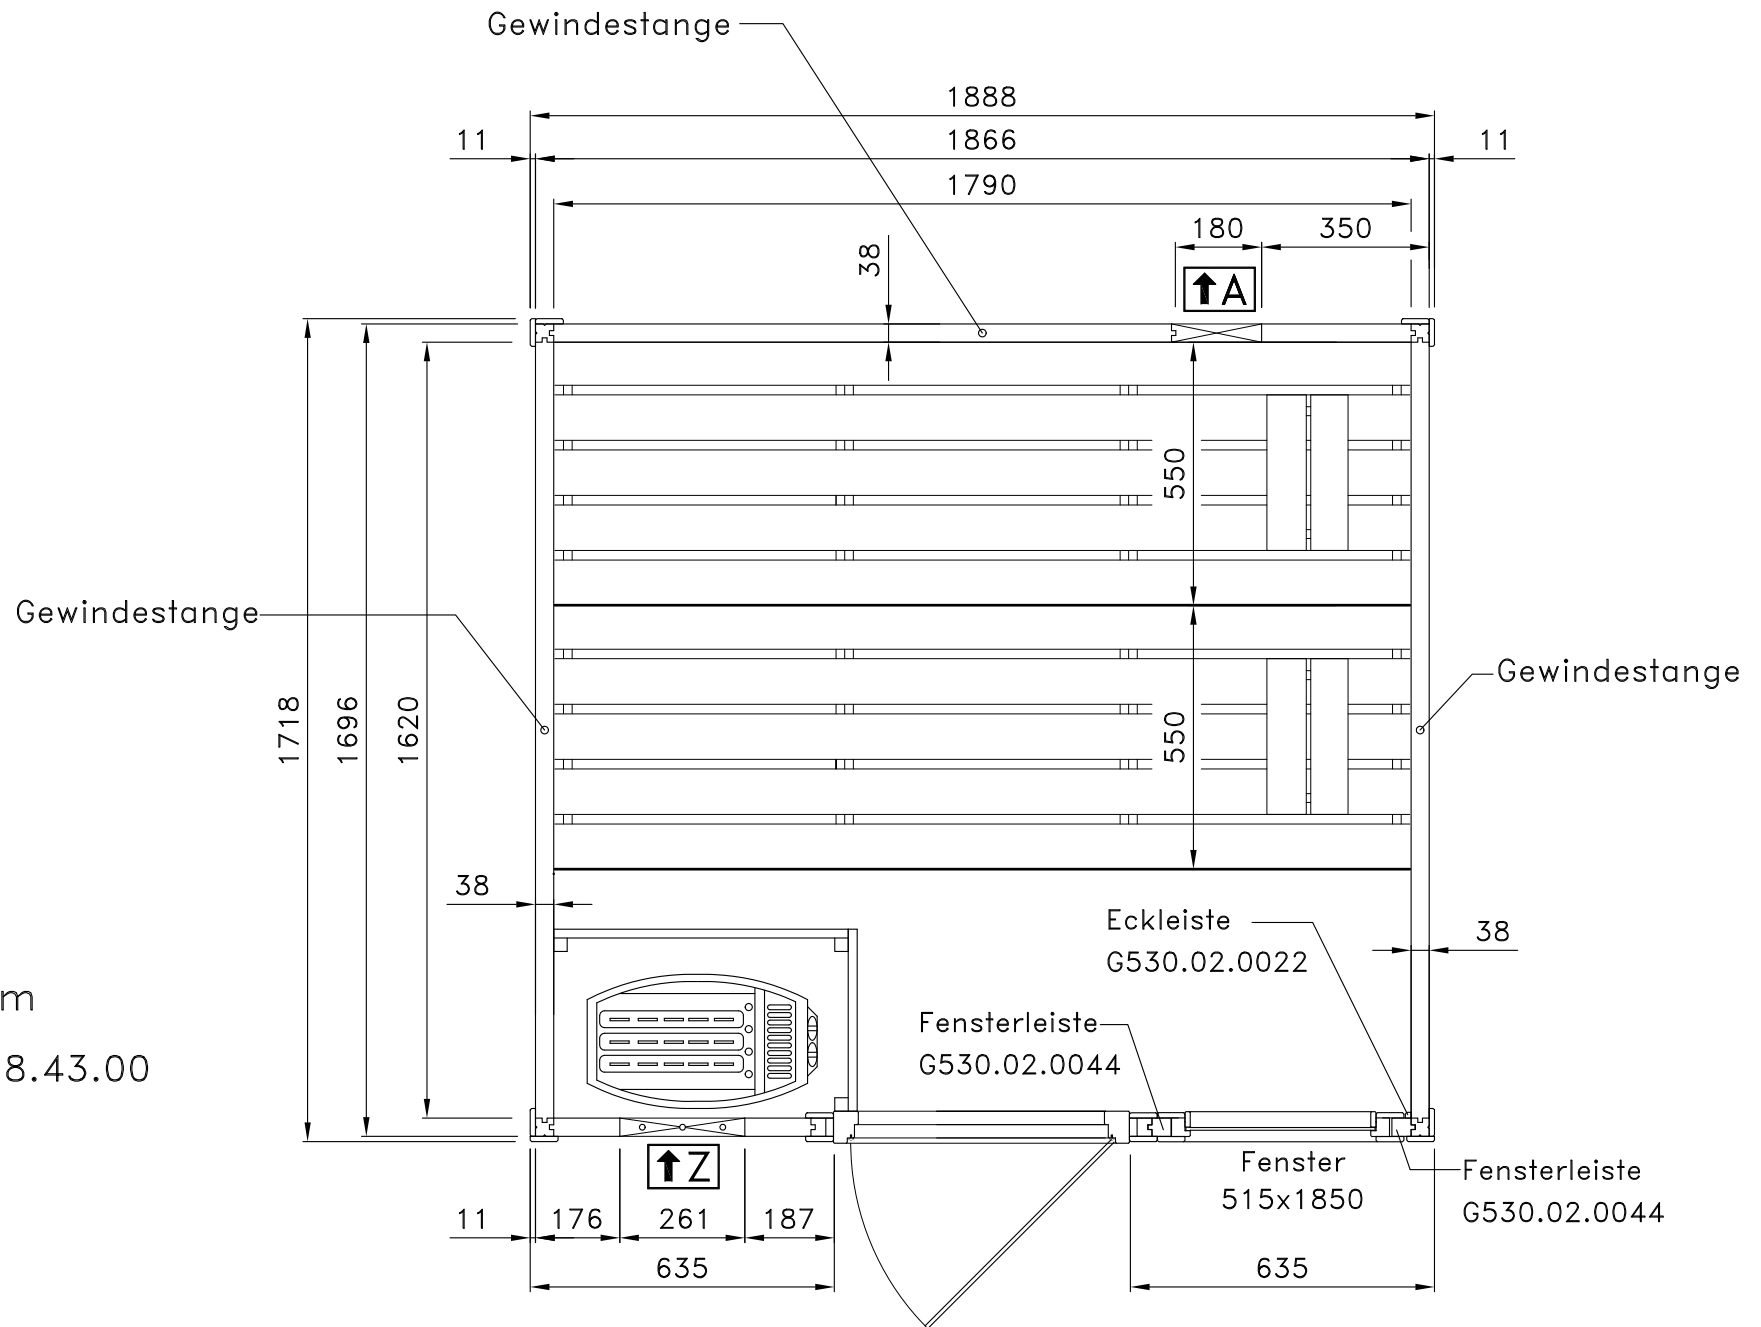

Art.-Nr.: 537.2015.43
Art.-Nr.: 537.2018.43
Art.-Nr.: 537.2020.43

MH-Sauna 38mm
Art.-Nr.: 537.2015.43.00

Alle Angaben in mm

Art.-Nr.: 537.2015.43

1

2

3

Pos	Benennung	Abmessung (mm)	Stück	Art.-Nr.
1.1	Sockelbohle	38/121/1806	1	G537.01.0071
1.2	Wandbohle	38/121/147	2	G537.01.0073
1.3	Wandbohle	38/121/555	15	G537.01.0069
1.4	-	-	-	-
1.5	Abschlussbohle	38/113/1806	1	G537.01.0070
2.1	Sockelbohle	38/121/1806	1	G537.01.0004
2.2	Wandbohle	38/121/1806	15	G537.01.0003
2.3	Wandbohle	38/121/1306	1	G537.01.0012
2.4	Wandbohle	38/121/320	1	G537.01.0011
2.5	Abschlussbohle	38/113/1806	1	G537.01.0027
3.1	Wandbohle	38/121/1306	34	G537.01.0021
3.2	Abschlussbohle	38/113/1306	2	G537.01.0023

MH-Sauna 38mm
Art.-Nr.: 537.2018.43.00

Alle Angaben in mm

Art.-Nr.: 537.2018.43

1

2

3

Pos	Benennung	Abmessung (mm)	Stück	Art.-Nr.
1.1	Sockelbohle	38/121/1806	1	G537.01.0071
1.2	Wandbohle	38/121/147	2	G537.01.0073
1.3	Wandbohle	38/121/555	15	G537.01.0069
1.4	-	-	-	-
1.5	Abschlussbohle	38/113/1806	1	G537.01.0070
2.1	Sockelbohle	38/121/1806	1	G537.01.0004
2.2	Wandbohle	38/121/1806	15	G537.01.0003
2.3	Wandbohle	38/121/1306	1	G537.01.0012
2.4	Wandbohle	38/121/320	1	G537.01.0011
2.5	Abschlussbohle	38/113/1806	1	G537.01.0027
3.3	Sockelbohle	38/121/1636	2	G537.01.0025
3.4	Wandbohle	38/121/1636	32	G537.01.0024
3.5	Abschlussbohle	38/113/1636	2	G537.01.0026

MH-Sauna 38mm
Art.-Nr.: 537.2020.43.00

Alle Angaben in mm

Art.-Nr.: 537.2020.43

1

2

3

Pos	Benennung	Abmessung (mm)	Stück	Art.-Nr.
1.1	Sockelbohle	38/121/1806	1	G537.01.0071
1.2	Wandbohle	38/121/147	2	G537.01.0073
1.3	Wandbohle	38/121/555	15	G537.01.0069
1.4	-	-	-	-
1.5	Abschlussbohle	38/113/1806	1	G537.01.0070
2.1	Sockelbohle	38/121/1806	3	G537.01.0004
2.2	Wandbohle	38/121/1806	47	G537.01.0003
2.3	Wandbohle	38/121/1306	1	G537.01.0012
2.4	Wandbohle	38/121/320	1	G537.01.0011
2.5	Abschlussbohle	38/113/1806	3	G537.01.0027