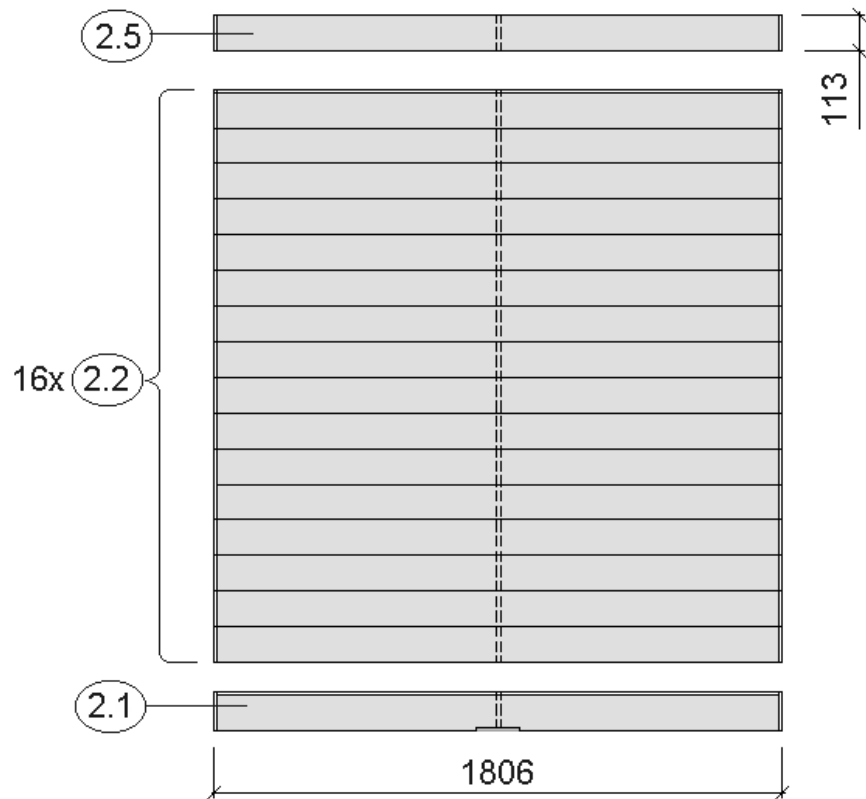

MH-Sauna 38mm
Art.-Nr.: 537.2018.43.00

Alle Angaben in mm

Art.-Nr.: 537.2018.43

1

2

3

Pos	Benennung	Abmessung (mm)	Stück	Art.-Nr.
1.1	Sockelbohle	38/121/1806	1	G537.01.0071
1.2	Wandbohle	38/121/147	2	G537.01.0073
1.3	Wandbohle	38/121/555	15	G537.01.0069
1.4	-	-	-	-
1.5	Abschlussbohle	38/113/1806	1	G537.01.0070
2.1	Sockelbohle	38/121/1806	1	G537.01.0004
2.2	Wandbohle	38/121/1806	15	G537.01.0003
2.3	Wandbohle	38/121/1306	1	G537.01.0012
2.4	Wandbohle	38/121/320	1	G537.01.0011
2.5	Abschlussbohle	38/113/1806	1	G537.01.0027
3.3	Sockelbohle	38/121/1636	2	G537.01.0025
3.4	Wandbohle	38/121/1636	32	G537.01.0024
3.5	Abschlussbohle	38/113/1636	2	G537.01.0026

MH-Sauna 38mm
Art.-Nr.: 537.2020.43.00

Alle Angaben in mm

Art.-Nr.: 537.2020.43

1

2

3

Pos	Benennung	Abmessung (mm)	Stück	Art.-Nr.
1.1	Sockelbohle	38/121/1806	1	G537.01.0071
1.2	Wandbohle	38/121/147	2	G537.01.0073
1.3	Wandbohle	38/121/555	15	G537.01.0069
1.4	-	-	-	-
1.5	Abschlussbohle	38/113/1806	1	G537.01.0070
2.1	Sockelbohle	38/121/1806	3	G537.01.0004
2.2	Wandbohle	38/121/1806	47	G537.01.0003
2.3	Wandbohle	38/121/1306	1	G537.01.0012
2.4	Wandbohle	38/121/320	1	G537.01.0011
2.5	Abschlussbohle	38/113/1806	3	G537.01.0027