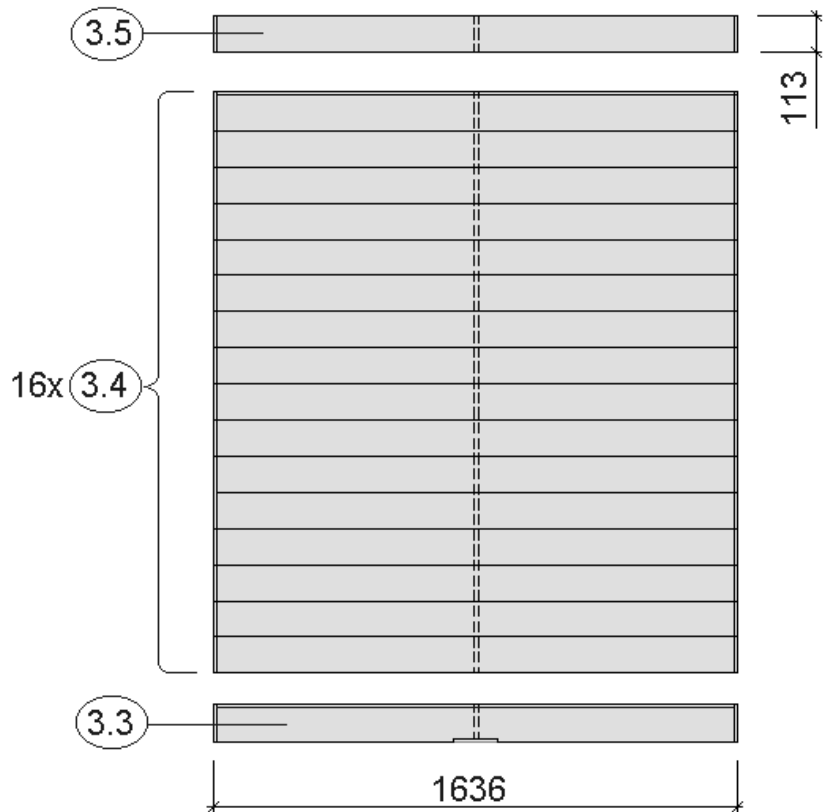

Art.-Nr.: 537.2015.43
Art.-Nr.: 537.2018.43
Art.-Nr.: 537.2020.43

MH-Sauna 38mm
Art.-Nr.: 537.2015.43.00

Alle Angaben in mm

Art.-Nr.: 537.2015.43

1

2

3

Pos	Benennung	Abmessung (mm)	Stück	Art.-Nr.
1.1	Sockelbohle	38/121/1806	1	G537.01.0071
1.2	Wandbohle	38/121/147	2	G537.01.0073
1.3	Wandbohle	38/121/555	15	G537.01.0069
1.4	-	-	-	-
1.5	Abschlussbohle	38/113/1806	1	G537.01.0070
2.1	Sockelbohle	38/121/1806	1	G537.01.0004
2.2	Wandbohle	38/121/1806	15	G537.01.0003
2.3	Wandbohle	38/121/1306	1	G537.01.0012
2.4	Wandbohle	38/121/320	1	G537.01.0011
2.5	Abschlussbohle	38/113/1806	1	G537.01.0027
3.1	Wandbohle	38/121/1306	34	G537.01.0021
3.2	Abschlussbohle	38/113/1306	2	G537.01.0023

MH-Sauna 38mm
Art.-Nr.: 537.2018.43.00

Alle Angaben in mm

Art.-Nr.: 537.2018.43

1

2

3

Pos	Benennung	Abmessung (mm)	Stück	Art.-Nr.
1.1	Sockelbohle	38/121/1806	1	G537.01.0071
1.2	Wandbohle	38/121/147	2	G537.01.0073
1.3	Wandbohle	38/121/555	15	G537.01.0069
1.4	-	-	-	-
1.5	Abschlussbohle	38/113/1806	1	G537.01.0070
2.1	Sockelbohle	38/121/1806	1	G537.01.0004
2.2	Wandbohle	38/121/1806	15	G537.01.0003
2.3	Wandbohle	38/121/1306	1	G537.01.0012
2.4	Wandbohle	38/121/320	1	G537.01.0011
2.5	Abschlussbohle	38/113/1806	1	G537.01.0027
3.3	Sockelbohle	38/121/1636	2	G537.01.0025
3.4	Wandbohle	38/121/1636	32	G537.01.0024
3.5	Abschlussbohle	38/113/1636	2	G537.01.0026

MH-Sauna 38mm
Art.-Nr.: 537.2020.43.00

Alle Angaben in mm

Art.-Nr.: 537.2020.43

1

2

3

Pos	Benennung	Abmessung (mm)	Stück	Art.-Nr.
1.1	Sockelbohle	38/121/1806	1	G537.01.0071
1.2	Wandbohle	38/121/147	2	G537.01.0073
1.3	Wandbohle	38/121/555	15	G537.01.0069
1.4	-	-	-	-
1.5	Abschlussbohle	38/113/1806	1	G537.01.0070
2.1	Sockelbohle	38/121/1806	3	G537.01.0004
2.2	Wandbohle	38/121/1806	47	G537.01.0003
2.3	Wandbohle	38/121/1306	1	G537.01.0012
2.4	Wandbohle	38/121/320	1	G537.01.0011
2.5	Abschlussbohle	38/113/1806	3	G537.01.0027