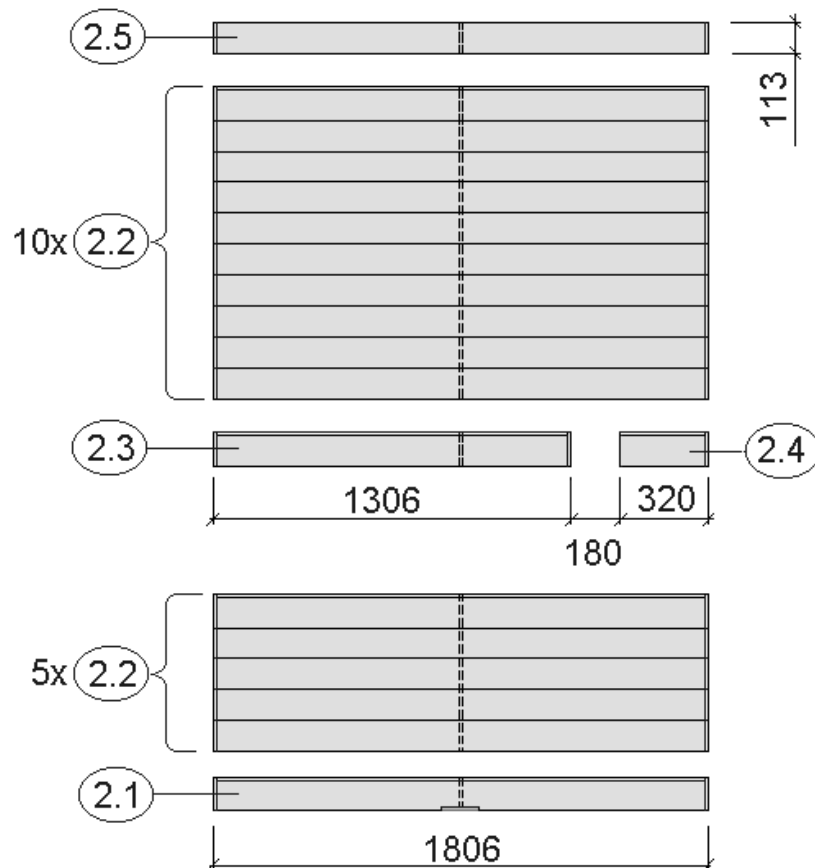

Art.-Nr.: 537.2015.43
Art.-Nr.: 537.2018.43
Art.-Nr.: 537.2020.43

MH-Sauna 38mm
Art.-Nr.: 537.2015.43.00

Alle Angaben in mm

Art.-Nr.: 537.2015.43

1

2

3

Pos	Benennung	Abmessung (mm)	Stück	Art.-Nr.
1.1	Sockelbohle	38/121/1806	1	G537.01.0071
1.2	Wandbohle	38/121/147	2	G537.01.0073
1.3	Wandbohle	38/121/555	15	G537.01.0069
1.4	-	-	-	-
1.5	Abschlussbohle	38/113/1806	1	G537.01.0070
2.1	Sockelbohle	38/121/1806	1	G537.01.0004
2.2	Wandbohle	38/121/1806	15	G537.01.0003
2.3	Wandbohle	38/121/1306	1	G537.01.0012
2.4	Wandbohle	38/121/320	1	G537.01.0011
2.5	Abschlussbohle	38/113/1806	1	G537.01.0027
3.1	Wandbohle	38/121/1306	34	G537.01.0021
3.2	Abschlussbohle	38/113/1306	2	G537.01.0023

MH-Sauna 38mm
Art.-Nr.: 537.2018.43.00

Alle Angaben in mm

Art.-Nr.: 537.2018.43

1

2

3

Pos	Benennung	Abmessung (mm)	Stück	Art.-Nr.
1.1	Sockelbohle	38/121/1806	1	G537.01.0071
1.2	Wandbohle	38/121/147	2	G537.01.0073
1.3	Wandbohle	38/121/555	15	G537.01.0069
1.4	-	-	-	-
1.5	Abschlussbohle	38/113/1806	1	G537.01.0070
2.1	Sockelbohle	38/121/1806	1	G537.01.0004
2.2	Wandbohle	38/121/1806	15	G537.01.0003
2.3	Wandbohle	38/121/1306	1	G537.01.0012
2.4	Wandbohle	38/121/320	1	G537.01.0011
2.5	Abschlussbohle	38/113/1806	1	G537.01.0027
3.3	Sockelbohle	38/121/1636	2	G537.01.0025
3.4	Wandbohle	38/121/1636	32	G537.01.0024
3.5	Abschlussbohle	38/113/1636	2	G537.01.0026

MH-Sauna 38mm
Art.-Nr.: 537.2020.43.00

Alle Angaben in mm

Art.-Nr.: 537.2020.43

1

2

3

Pos	Benennung	Abmessung (mm)	Stück	Art.-Nr.
1.1	Sockelbohle	38/121/1806	1	G537.01.0071
1.2	Wandbohle	38/121/147	2	G537.01.0073
1.3	Wandbohle	38/121/555	15	G537.01.0069
1.4	-	-	-	-
1.5	Abschlussbohle	38/113/1806	1	G537.01.0070
2.1	Sockelbohle	38/121/1806	3	G537.01.0004
2.2	Wandbohle	38/121/1806	47	G537.01.0003
2.3	Wandbohle	38/121/1306	1	G537.01.0012
2.4	Wandbohle	38/121/320	1	G537.01.0011
2.5	Abschlussbohle	38/113/1806	3	G537.01.0027