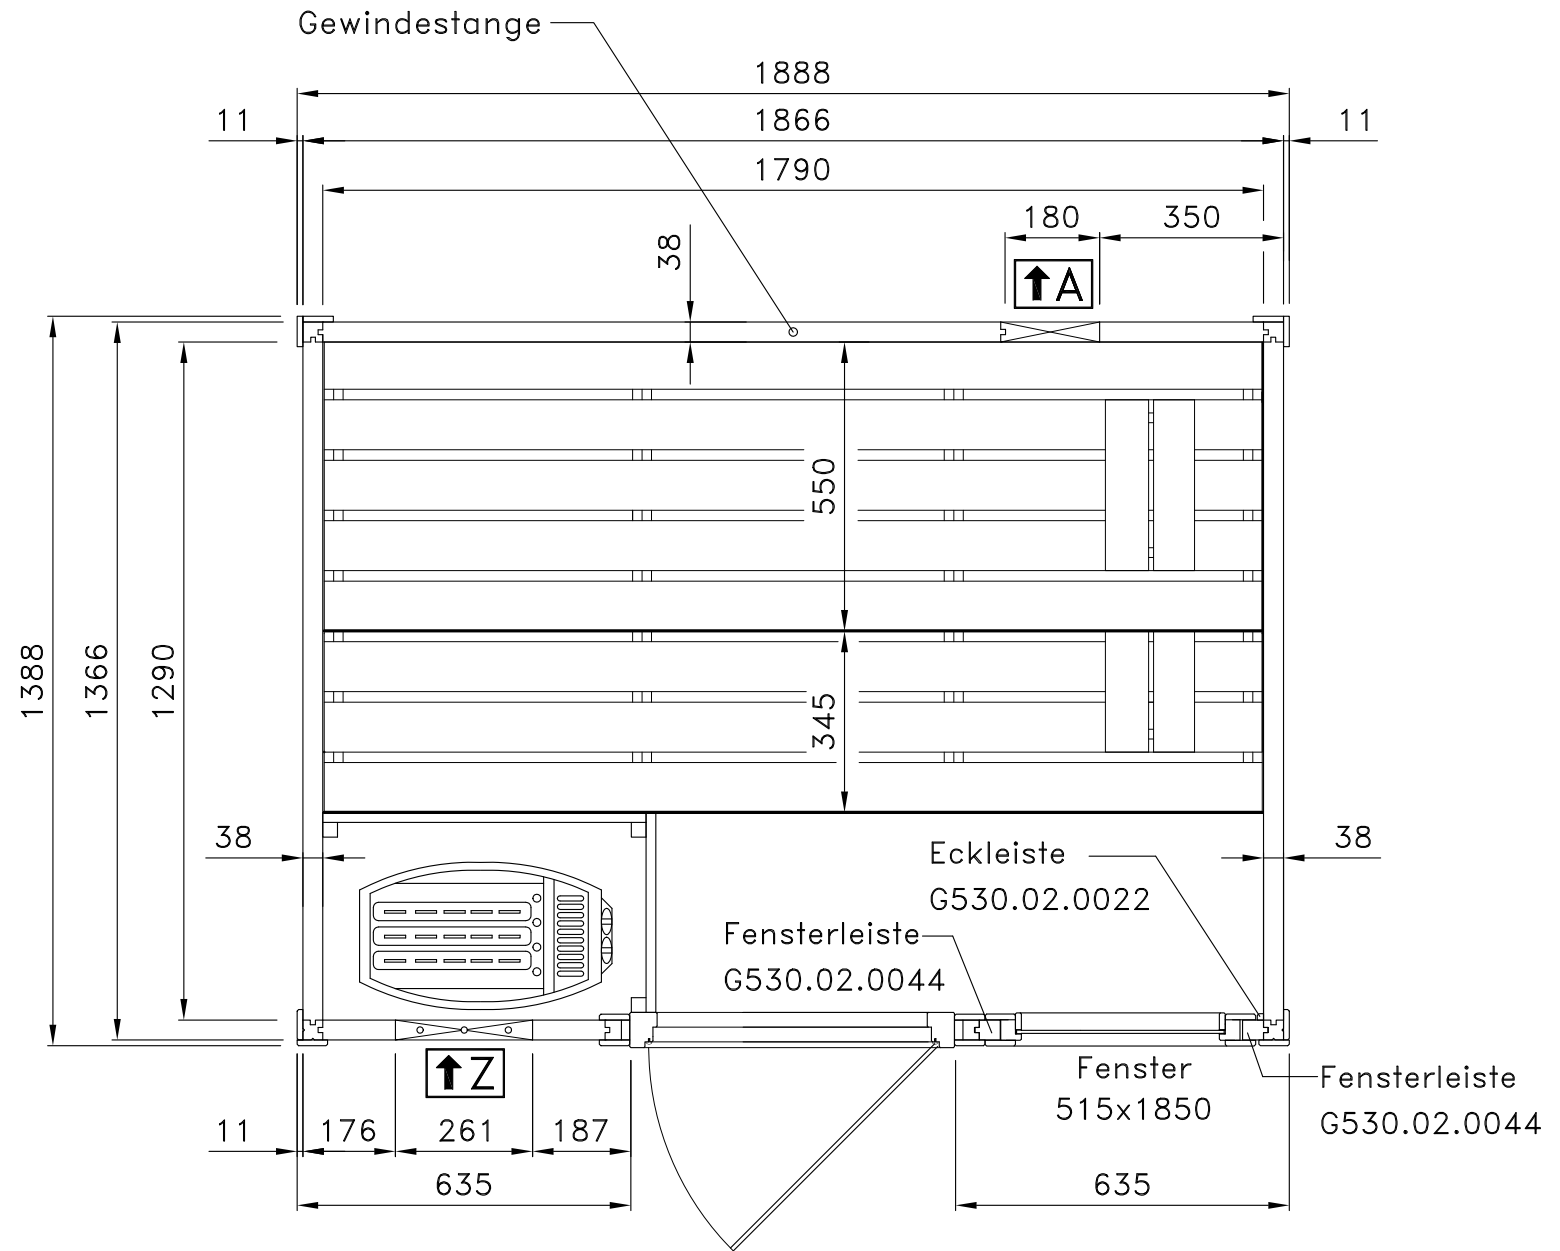

Art.-Nr.: 537.2015.43
Art.-Nr.: 537.2018.43
Art.-Nr.: 537.2020.43

MH-Sauna 38mm
Art.-Nr.: 537.2015.43.00

Alle Angaben in mm

Art.-Nr.: 537.2015.43

1

2

3

Pos	Benennung	Abmessung (mm)	Stück	Art.-Nr.
1.1	Sockelbohle	38/121/1806	1	G537.01.0071
1.2	Wandbohle	38/121/147	2	G537.01.0073
1.3	Wandbohle	38/121/555	15	G537.01.0069
1.4	-	-	-	-
1.5	Abschlussbohle	38/113/1806	1	G537.01.0070
2.1	Sockelbohle	38/121/1806	1	G537.01.0004
2.2	Wandbohle	38/121/1806	15	G537.01.0003
2.3	Wandbohle	38/121/1306	1	G537.01.0012
2.4	Wandbohle	38/121/320	1	G537.01.0011
2.5	Abschlussbohle	38/113/1806	1	G537.01.0027
3.1	Wandbohle	38/121/1306	34	G537.01.0021
3.2	Abschlussbohle	38/113/1306	2	G537.01.0023

MH-Sauna 38mm
Art.-Nr.: 537.2018.43.00

Alle Angaben in mm

Art.-Nr.: 537.2018.43

1

2

3

Pos	Benennung	Abmessung (mm)	Stück	Art.-Nr.
1.1	Sockelbohle	38/121/1806	1	G537.01.0071
1.2	Wandbohle	38/121/147	2	G537.01.0073
1.3	Wandbohle	38/121/555	15	G537.01.0069
1.4	-	-	-	-
1.5	Abschlussbohle	38/113/1806	1	G537.01.0070
2.1	Sockelbohle	38/121/1806	1	G537.01.0004
2.2	Wandbohle	38/121/1806	15	G537.01.0003
2.3	Wandbohle	38/121/1306	1	G537.01.0012
2.4	Wandbohle	38/121/320	1	G537.01.0011
2.5	Abschlussbohle	38/113/1806	1	G537.01.0027
3.3	Sockelbohle	38/121/1636	2	G537.01.0025
3.4	Wandbohle	38/121/1636	32	G537.01.0024
3.5	Abschlussbohle	38/113/1636	2	G537.01.0026

MH-Sauna 38mm
Art.-Nr.: 537.2020.43.00

Alle Angaben in mm

Art.-Nr.: 537.2020.43

1

2

3

Pos	Benennung	Abmessung (mm)	Stück	Art.-Nr.
1.1	Sockelbohle	38/121/1806	1	G537.01.0071
1.2	Wandbohle	38/121/147	2	G537.01.0073
1.3	Wandbohle	38/121/555	15	G537.01.0069
1.4	-	-	-	-
1.5	Abschlussbohle	38/113/1806	1	G537.01.0070
2.1	Sockelbohle	38/121/1806	3	G537.01.0004
2.2	Wandbohle	38/121/1806	47	G537.01.0003
2.3	Wandbohle	38/121/1306	1	G537.01.0012
2.4	Wandbohle	38/121/320	1	G537.01.0011
2.5	Abschlussbohle	38/113/1806	3	G537.01.0027