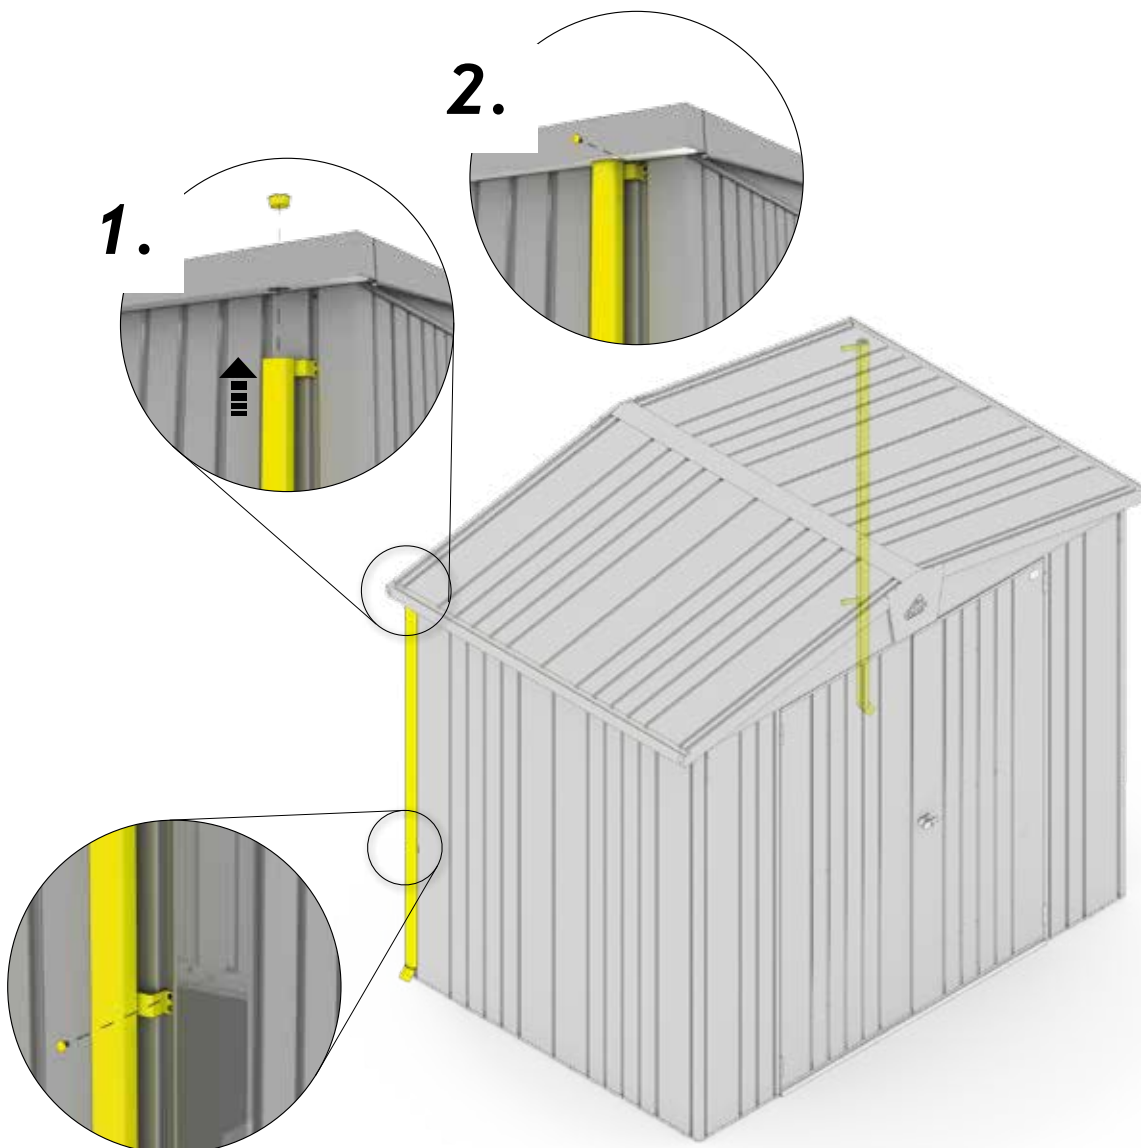

Montageanleitung Regenfallrohr - Gerätehaus Europa

Assembly manual | Notice de montage | Opbouwbeschrijving | Istruzioni di montaggio | Instrucciones de montaje | Monteringsvejledning

optionales Zubehör - Accessories - Accessoires - Toebehoor - Accessori - Accesorios - Ekstraudstyr

Regenfallrohr

Rain water downpipe - Descente d'eaux pluviales - Regenpijpsset - Set di tubi pluviali - Set de bajante - Nedløbsrør

	2x	M4 x 10 	4x		2x
---	----	--	----	---	----

optionales Zubehör - Accessories - Accessoires - Toebehoor - Accessori - Accesorios - Ekstraudstyr