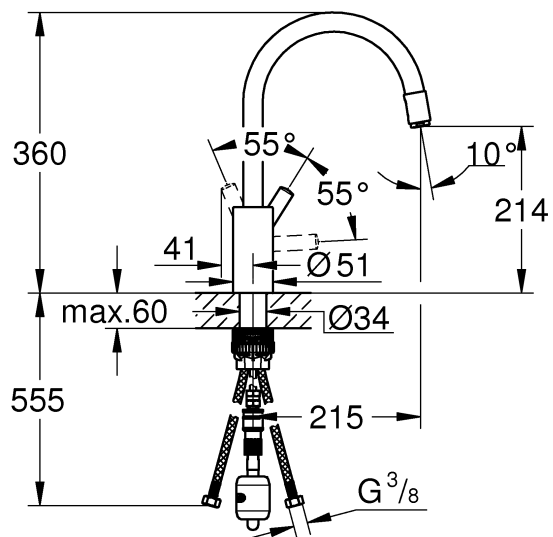

Feel

30 185 (F)
32 671

Feel

31 486

Get

31 484

DIN
1988

DIN EN
806

 **bar**

max. 10  5 
0,5 1

 °C

max. 70°   60° 

32mm
*19 332

1

2

3

4

5

6

7

31 484
31 486

Y	46 374	46 589

	Z
30 185	46 315
31 484	46 338
31 486	46 338
32 671	46 315

*19 332	32mm