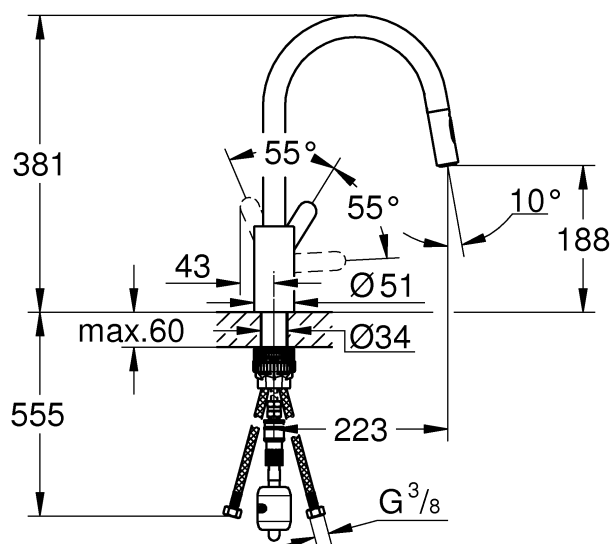

Feel

30 185 (F)
32 671

Feel

31 486

Get

31 484

DIN
1988

DIN EN
806

 **bar**

max. 10  5 
0,5 1

 °C

max. 70°   60° 

32mm
*19 332

1

2

3

4

5

6

7

31 484
31 486

Y	46 374	46 589

	Z
30 185	46 315
31 484	46 338
31 486	46 338
32 671	46 315

*19 332	32mm