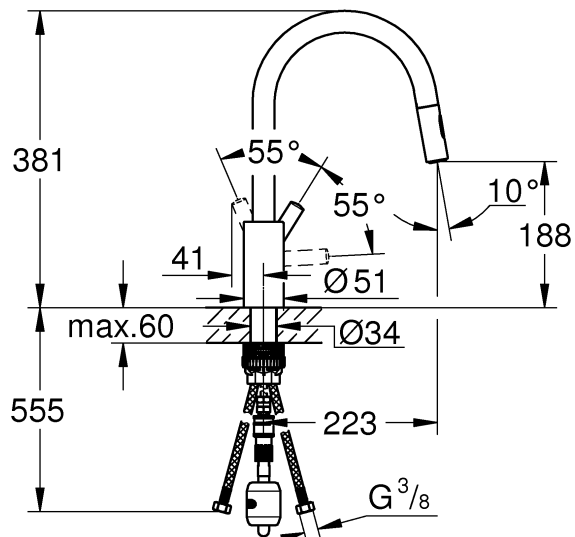

Feel

30 185 (F)
32 671

Feel

31 486

Get

31 484

DIN
1988

DIN EN
806

 **bar**

max. 10  5 
0,5 1

 °C

max. 70°   60° 

32mm
*19 332

1

2

3

4

5

6

7

31 484
31 486

Y	46 374	46 589

	Z
30 185	46 315
31 484	46 338
31 486	46 338
32 671	46 315

*19 332	32mm