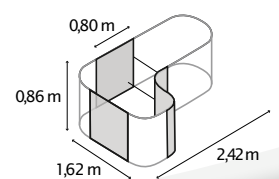

## TECHNISCHE DATEN

<b>Produkt:</b>	Hochbeet   Erweiterung
<b>Modelle:</b>	RUND, BASIC   STRETCHED, CURVE
<b>Material:</b>	Zincalume® (mit Zink & Alu beschichtetes Stahlblech)
<b>Maße:</b>	B 82 x T 82 cm (RUND), B 82 x T 162 cm (BASIC)

## MODELLÜBERSICHT

Modell:	Höhen:	Farben:
RUND	401, 630, 858	Blank, Rubin, Seegras, Granit, Schwarz
BASIC	401, 630, 858	Blank, Rubin, Seegras, Granit, Schwarz
STRETCHED	401, 630, 858	Blank, Rubin, Seegras, Granit, Schwarz
CURVE	858	Blank, Rubin, Seegras, Granit, Schwarz

HOCHBEET TERRA RUND

HOCHBEET TERRA BASIC

ERWEITERUNG TERRA STRETCHED

ERWEITERUNG TERRA CURVE