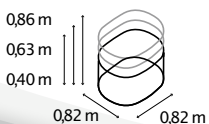

HOCHBEET TERRA RUND