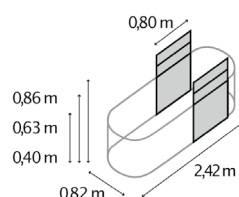

## TECHNISCHE DATEN

<b>Produkt:</b>	Hochbeet   Erweiterung
<b>Modelle:</b>	RUND, BASIC   STRETCHED, CURVE
<b>Material:</b>	Zincalume® (mit Zink & Alu beschichtetes Stahlblech)
<b>Maße:</b>	B 82 x T 82 cm (RUND), B 82 x T 162 cm (BASIC)

## MODELLÜBERSICHT

Modell:	Höhen:	Farben:
RUND	401, 630, 858	Blank, Rubin, Seegras, Granit, Schwarz
BASIC	401, 630, 858	Blank, Rubin, Seegras, Granit, Schwarz
STRETCHED	401, 630, 858	Blank, Rubin, Seegras, Granit, Schwarz
CURVE	858	Blank, Rubin, Seegras, Granit, Schwarz

HOCHBEET TERRA RUND

HOCHBEET TERRA BASIC

ERWEITERUNG TERRA STRETCHED

ERWEITERUNG TERRA CURVE