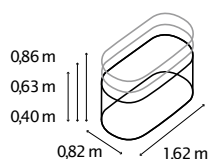

HOCHBEET TERRA BASIC