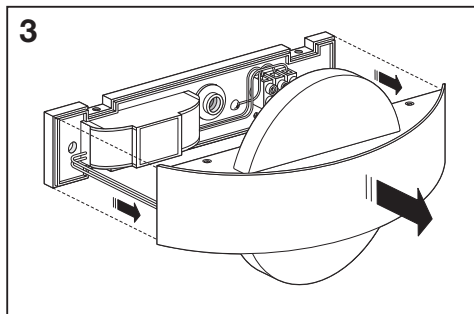

**ENDURA® STYLE
SHIELD**

| | EAN | W | lm | K | °C | V~ | mA | Hz | PF |
|---------------------------------------|---------------|------|-----|------|-----------|---------|----|-------|------|
| ENDURA® STYLE SHIELD RD 11W DG | 4058075205291 | 10.5 | 400 | 3000 | -20...+40 | 220-240 | 63 | 50/60 | >0.5 |
| ENDURA® STYLE SHIELD SQ 11W DG | 4058075205314 | 10.5 | 410 | 3000 | -20...+40 | 220-240 | 63 | 50/60 | >0.5 |