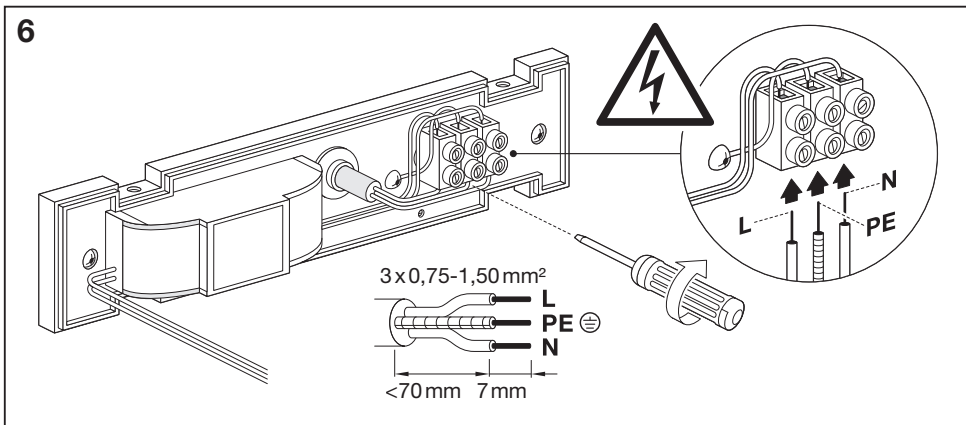

**ENDURA® STYLE
SHIELD**

| | EAN | W | lm | K | °C | V~ | mA | Hz | PF |
|---------------------------------------|---------------|------|-----|------|-----------|---------|----|-------|------|
| ENDURA® STYLE SHIELD RD 11W DG | 4058075205291 | 10.5 | 400 | 3000 | -20...+40 | 220-240 | 63 | 50/60 | >0.5 |
| ENDURA® STYLE SHIELD SQ 11W DG | 4058075205314 | 10.5 | 410 | 3000 | -20...+40 | 220-240 | 63 | 50/60 | >0.5 |