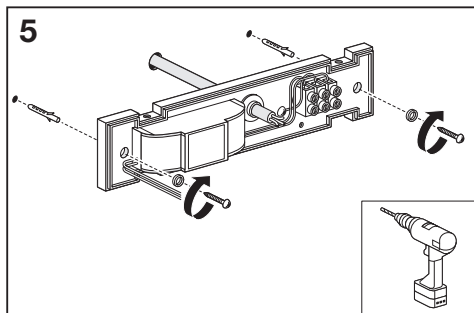

**ENDURA® STYLE
SHIELD**

| | EAN | W | lm | K | °C | V~ | mA | Hz | PF |
|---------------------------------------|---------------|------|-----|------|-----------|---------|----|-------|------|
| ENDURA® STYLE SHIELD RD 11W DG | 4058075205291 | 10.5 | 400 | 3000 | -20...+40 | 220-240 | 63 | 50/60 | >0.5 |
| ENDURA® STYLE SHIELD SQ 11W DG | 4058075205314 | 10.5 | 410 | 3000 | -20...+40 | 220-240 | 63 | 50/60 | >0.5 |