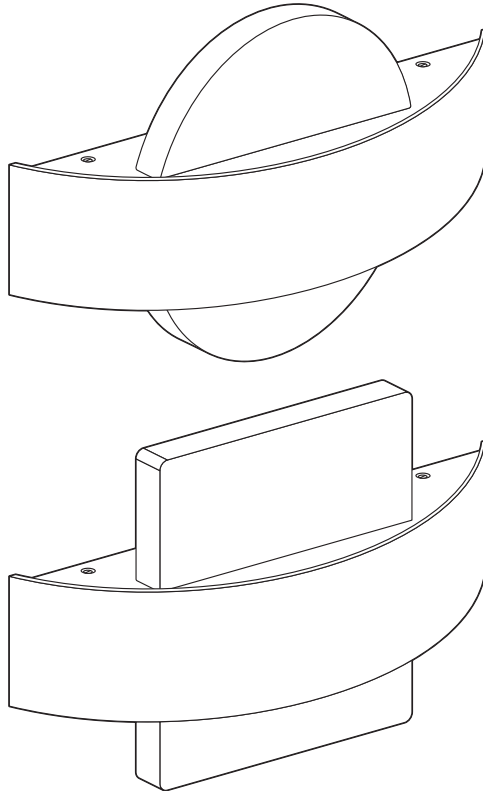

**ENDURA® STYLE
SHIELD**

| | EAN | W | lm | K | °C | V~ | mA | Hz | PF |
|---------------------------------------|---------------|------|-----|------|-----------|---------|----|-------|------|
| ENDURA® STYLE SHIELD RD 11W DG | 4058075205291 | 10.5 | 400 | 3000 | -20...+40 | 220-240 | 63 | 50/60 | >0.5 |
| ENDURA® STYLE SHIELD SQ 11W DG | 4058075205314 | 10.5 | 410 | 3000 | -20...+40 | 220-240 | 63 | 50/60 | >0.5 |