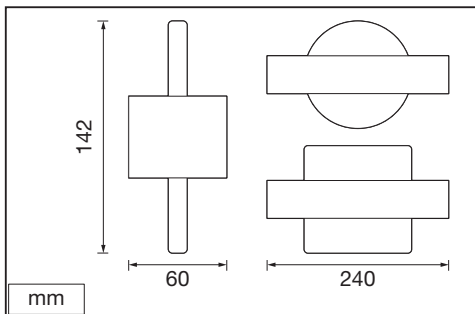

**ENDURA® STYLE
SHIELD**

| | EAN | W | lm | K | °C | V~ | mA | Hz | PF |
|---------------------------------------|---------------|------|-----|------|-----------|---------|----|-------|------|
| ENDURA® STYLE SHIELD RD 11W DG | 4058075205291 | 10.5 | 400 | 3000 | -20...+40 | 220-240 | 63 | 50/60 | >0.5 |
| ENDURA® STYLE SHIELD SQ 11W DG | 4058075205314 | 10.5 | 410 | 3000 | -20...+40 | 220-240 | 63 | 50/60 | >0.5 |