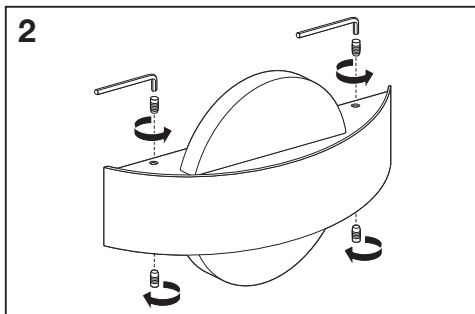

**ENDURA® STYLE
SHIELD**

| | EAN | W | lm | K | °C | V~ | mA | Hz | PF |
|---------------------------------------|---------------|------|-----|------|-----------|---------|----|-------|------|
| ENDURA® STYLE SHIELD RD 11W DG | 4058075205291 | 10.5 | 400 | 3000 | -20...+40 | 220-240 | 63 | 50/60 | >0.5 |
| ENDURA® STYLE SHIELD SQ 11W DG | 4058075205314 | 10.5 | 410 | 3000 | -20...+40 | 220-240 | 63 | 50/60 | >0.5 |