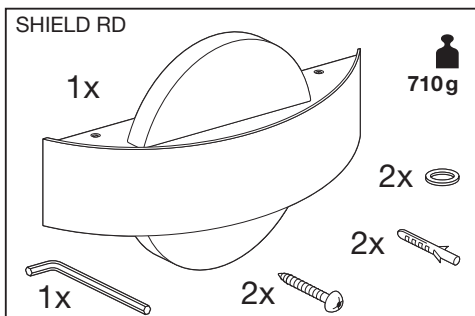

**ENDURA® STYLE
SHIELD**

| | EAN | W | lm | K | °C | V~ | mA | Hz | PF |
|---------------------------------------|---------------|------|-----|------|-----------|---------|----|-------|------|
| ENDURA® STYLE SHIELD RD 11W DG | 4058075205291 | 10.5 | 400 | 3000 | -20...+40 | 220-240 | 63 | 50/60 | >0.5 |
| ENDURA® STYLE SHIELD SQ 11W DG | 4058075205314 | 10.5 | 410 | 3000 | -20...+40 | 220-240 | 63 | 50/60 | >0.5 |