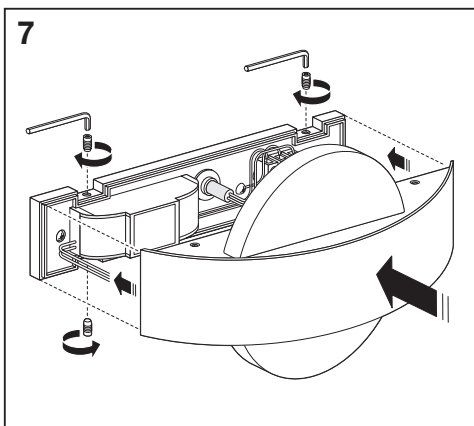

**ENDURA® STYLE
SHIELD**

| | EAN | W | lm | K | °C | V~ | mA | Hz | PF |
|---------------------------------------|---------------|------|-----|------|-----------|---------|----|-------|------|
| ENDURA® STYLE SHIELD RD 11W DG | 4058075205291 | 10.5 | 400 | 3000 | -20...+40 | 220-240 | 63 | 50/60 | >0.5 |
| ENDURA® STYLE SHIELD SQ 11W DG | 4058075205314 | 10.5 | 410 | 3000 | -20...+40 | 220-240 | 63 | 50/60 | >0.5 |