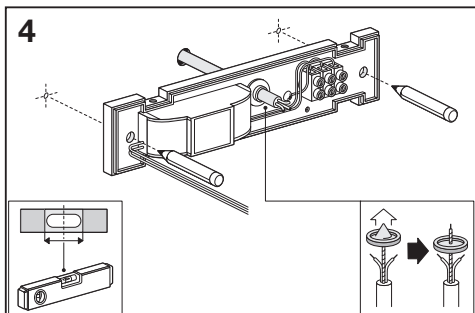

**ENDURA® STYLE
SHIELD**

| | EAN | W | lm | K | °C | V~ | mA | Hz | PF |
|---------------------------------------|---------------|------|-----|------|-----------|---------|----|-------|------|
| ENDURA® STYLE SHIELD RD 11W DG | 4058075205291 | 10.5 | 400 | 3000 | -20...+40 | 220-240 | 63 | 50/60 | >0.5 |
| ENDURA® STYLE SHIELD SQ 11W DG | 4058075205314 | 10.5 | 410 | 3000 | -20...+40 | 220-240 | 63 | 50/60 | >0.5 |