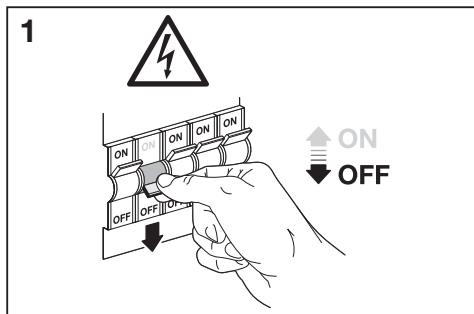

**ENDURA® STYLE
SHIELD**

| | EAN | W | lm | K | °C | V~ | mA | Hz | PF |
|---------------------------------------|---------------|------|-----|------|-----------|---------|----|-------|------|
| ENDURA® STYLE SHIELD RD 11W DG | 4058075205291 | 10.5 | 400 | 3000 | -20...+40 | 220-240 | 63 | 50/60 | >0.5 |
| ENDURA® STYLE SHIELD SQ 11W DG | 4058075205314 | 10.5 | 410 | 3000 | -20...+40 | 220-240 | 63 | 50/60 | >0.5 |