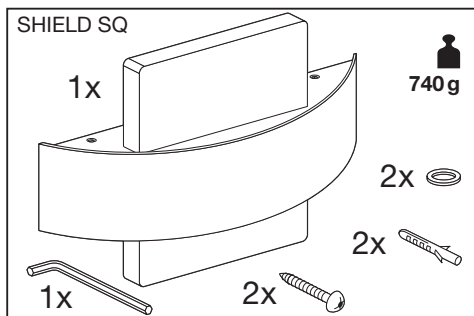

**ENDURA® STYLE
SHIELD**

| | EAN | W | lm | K | °C | V~ | mA | Hz | PF |
|---------------------------------------|---------------|------|-----|------|-----------|---------|----|-------|------|
| ENDURA® STYLE SHIELD RD 11W DG | 4058075205291 | 10.5 | 400 | 3000 | -20...+40 | 220-240 | 63 | 50/60 | >0.5 |
| ENDURA® STYLE SHIELD SQ 11W DG | 4058075205314 | 10.5 | 410 | 3000 | -20...+40 | 220-240 | 63 | 50/60 | >0.5 |