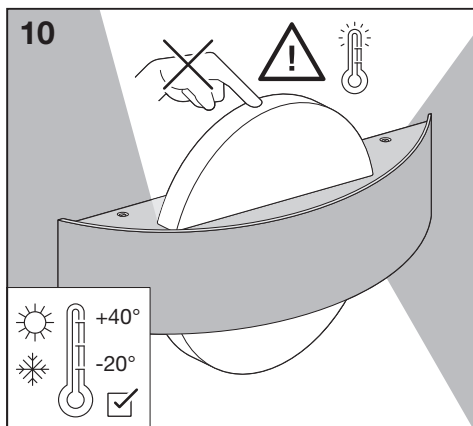

**ENDURA® STYLE
SHIELD**

| | EAN | W | lm | K | °C | V~ | mA | Hz | PF |
|---------------------------------------|---------------|------|-----|------|-----------|---------|----|-------|------|
| ENDURA® STYLE SHIELD RD 11W DG | 4058075205291 | 10.5 | 400 | 3000 | -20...+40 | 220-240 | 63 | 50/60 | >0.5 |
| ENDURA® STYLE SHIELD SQ 11W DG | 4058075205314 | 10.5 | 410 | 3000 | -20...+40 | 220-240 | 63 | 50/60 | >0.5 |