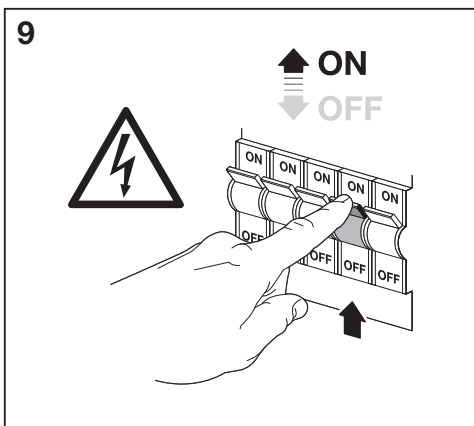

**ENDURA® STYLE
SHIELD**

| | EAN | W | lm | K | °C | V~ | mA | Hz | PF |
|---------------------------------------|---------------|------|-----|------|-----------|---------|----|-------|------|
| ENDURA® STYLE SHIELD RD 11W DG | 4058075205291 | 10.5 | 400 | 3000 | -20...+40 | 220-240 | 63 | 50/60 | >0.5 |
| ENDURA® STYLE SHIELD SQ 11W DG | 4058075205314 | 10.5 | 410 | 3000 | -20...+40 | 220-240 | 63 | 50/60 | >0.5 |