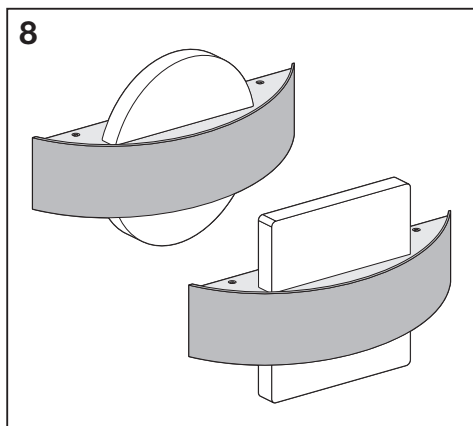

**ENDURA® STYLE
SHIELD**

| | EAN | W | lm | K | °C | V~ | mA | Hz | PF |
|---------------------------------------|---------------|------|-----|------|-----------|---------|----|-------|------|
| ENDURA® STYLE SHIELD RD 11W DG | 4058075205291 | 10.5 | 400 | 3000 | -20...+40 | 220-240 | 63 | 50/60 | >0.5 |
| ENDURA® STYLE SHIELD SQ 11W DG | 4058075205314 | 10.5 | 410 | 3000 | -20...+40 | 220-240 | 63 | 50/60 | >0.5 |