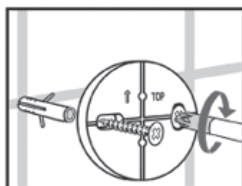

TO STICK

OR

ADHESIVE AGENT

screws included

optional

10.12566 PATTEX
Klebeknete separat erhältlich
Pâte à coller disponible séparément
Pasta adesiva ottenibile separatamente
Adhesive is separately available

TO DRILL

Ø 6 mm

Schrauben inkl.
Vis incl.
Viti incl.
Screws incl.

TO STICK

clean + fat free

einfüllen fill in

kneten to knead

press!