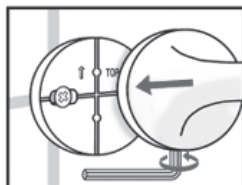

TO STICK

OR

ADHESIVE AGENT

screws included

optional

10.12566 PATTEX
Klebeknete separat erhältlich
Pâte à coller disponible séparément
Pasta adesiva ottenibile separatamente
Adhesive is separately available

TO DRILL

Ø 6 mm

Schrauben inkl.
Vis incl.
Viti incl.
Screws incl.

TO STICK

clean + fat free

einfüllen fill in

kneten to knead

press!