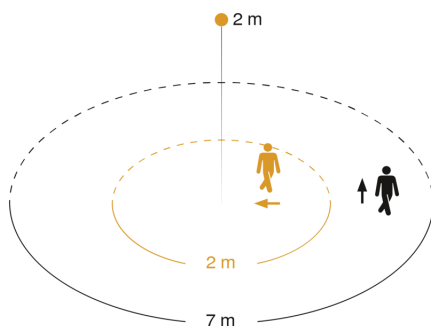

XSolar SOL-0 Sensor

anthrazit

EAN 4007841 052959

Art.-Nr. 052959

Technische Daten

Abmessungen (L x B x H)	91 x 242 x 53 mm
Mit Leuchtmittel	Ja, STEINEL LED-System
Mit Bewegungsmelder	Ja
Herstellergarantie	3 Jahre
Einstellungen via	Potis
Variante	anthrazit
VPE1, EAN	4007841052959
Anwendung, Ort	Außenbereich
Anwendung, Raum	Außenbereich, Hauseingang, Rund ums Haus, Terrasse / Balkon, Hof & Einfahrt
Farbe	Anthrazit
Montageort	Wand
Schlagfestigkeit	IK03
Schutzart	IP44
Schutzklasse	III
Umgebungstemperatur	-20 – 40 °C
Werkstoff des Gehäuses	Aluminium
Werkstoff der Abdeckung	Kunststoff strukturiert
Leistung (W)	
Versorgungsspannung Detail	Solar, netzunabhängig, 2 x Lithium-Ferrum-Akku 2000 mAh
Montagehöhe max	2,50 m

Unterkriechschutz	Ja
segmentweise Ausblendung	Ja
Reichweite Radial	Ø 4 m (13 m²)
Reichweite Tangential	Ø 14 m (154 m²)
Dämmerungsschalter	Ja
gemessener Lichtstrom (360°)	140 lm
Farbtemperatur	3000 K
Farbabweichung LED	SDCM5
Farbwiedergabeindex	80-89
Leuchtmittel	LED nicht austauschbar
Lebensdauer LED (Max. °C)	50000 Std
Lichtstromrückgang nach LM80	L70B10
LED Kühlsystem	Passive Thermo Control
Softlichtstart	Ja
Funktionen	Bewegungssensor
Dämmerungseinstellung	2 lx
Zeiteinstellung	10 s – 0,5 Min.
Grundlichtfunktion	Ja
Grundlichtfunktion Zeit	Ganze Nacht

Sensorerfassungsbereich