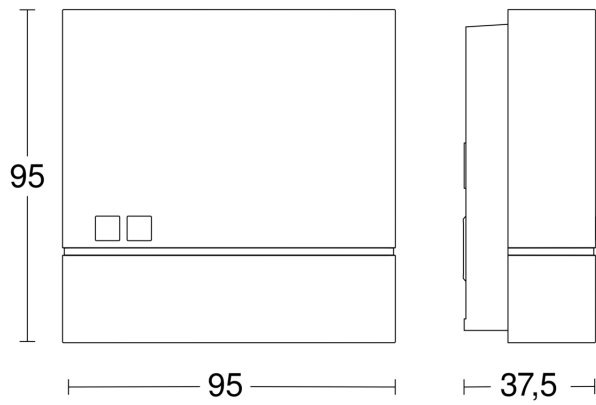

## Technische Daten

Abmessungen (L x B x H)	38 x 95 x 95 mm	Umgebungstemperatur	-20 – 40 °C
Mit Bewegungsmelder	Nein	Werkstoff	Kunststoff
Herstellergarantie	3 Jahre	Netzanschluss	220 – 240 V / 50 – 60 Hz
Einstellungen via	Potis	Schaltausgang 1, Ohmsch	1000 W
Variante	anthrazit	Leuchtstofflampen EVG	250 W
VPE1, EAN	4007841066130	Eigenverbrauch	0,7 W
Ausführung	Dämmerungsschalter	Technologie, Sensoren	Lichtsensor
Anwendung, Ort	Außenbereich	Montagehöhe	1,80 – 4,00 m
Anwendung, Raum	Außenbereich, Hauseingang, Hof & Einfahrt, Innenbereich, Rund ums Haus, Terrasse / Balkon	Montagehöhe max	4,00 m
Farbe	Anthrazit	optimale Montagehöhe	2 m
Montageort	Wand	Dämmerungseinstellung	1 – 75 lx
Montageart	Aufputz, Wand	Vernetzung	Ja
Schutzart	IP54	Vernetzung via	Kabel

## Maßzeichnung