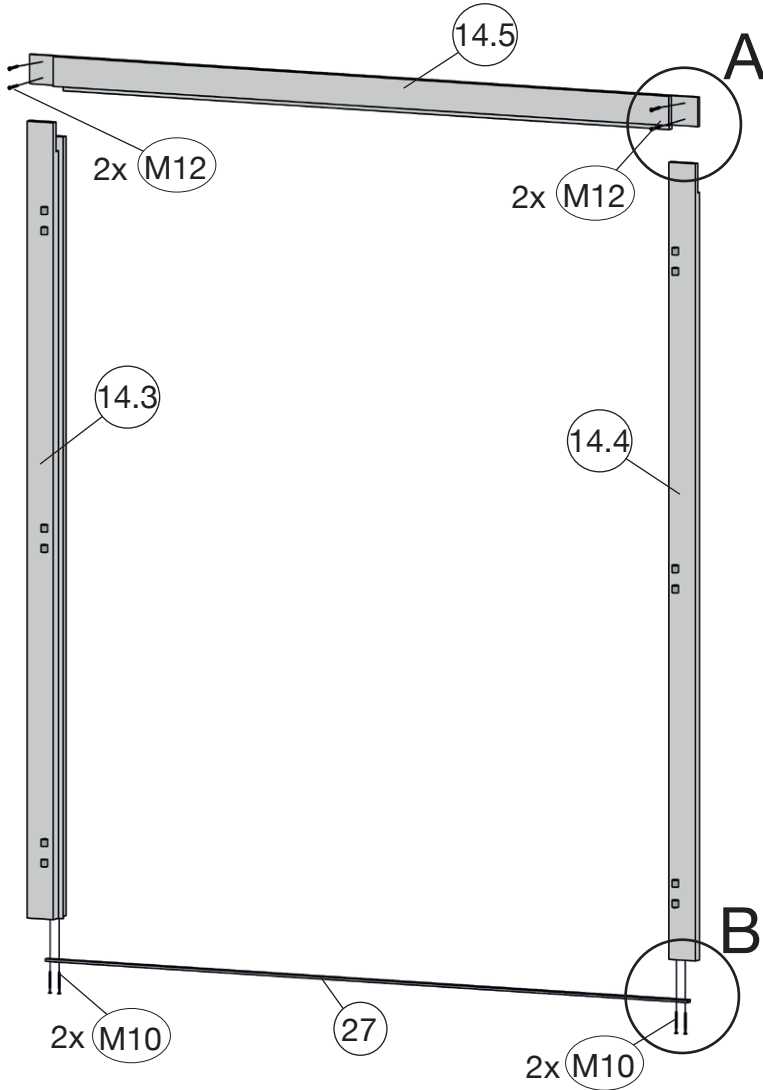

### Montage-, Bedienungs- und Wartungsanleitung

Pos	Bild	Abmessung ( mm )	Anzahl				
			126.3021.00.00 (126.3021.4x000)	126.3024.00.00 (126.3024.4x000)	126.3030.00.00 (126.3030.4x000)	126.3024.00.04	126.3030.00.04
①	R002.0640.2950 R002.0640.2350 	50/70/2950 50/70/2350	5 -	5 -	7 -	2 2	4 -
②	G122.01.0006 (G126.XXX.0037) 	28/63/2950	2	2	2	2	2
③	RXXX.0035.2950 	28/121/2950	18	18	52	18	52
④	RXXX.0035.2050 RXXX.0035.2350 	28/121/2050 28/121/2350	34 -	- 34	- -	- 34	- -
⑤	RXXX.0035.0580 	28/121/580	32	32	32	32	32
⑥	RXXX.0035.3500 	28/121/3500	2	2	2	2	2
⑦	G122.01.0024 (G126.XXX.0023) 	28/58/3500	1	1	1	1	1

( ) = nur bei farbigen Häusern

Pos	Bild	Abmessung ( mm )	Anzahl				
			126.3021.00.00 (126.3021.4x000)	126.3024.00.00 (126.3024.4x000)	126.3030.00.00 (126.3030.4x000)	126.3024.00.04	126.3030.00.04
15		35/60/1850	1	1	1	1	1
16		15/25/1850	1	1	1	1	1
17		15/45/1775	4	4	4	4	4
18		11/58/2040	4	4	4	4	4
19		R0XX.0560.2840 (R010.0560.3140) R0XX.0560.3560 R0XX.0560.3750	2 - 1 -	- (2) 3 -	- - 1 2	- - 3 -	- - 1 2
20		R0XX.0540.2840 (R010.0540.3140) R0XX.0540.3560 R0XX.0540.3750	2 - 1 -	- (2) 3 -	- - 1 2	- - 3 -	- - 1 2
21		G122.01.0038 (G126.10.0005)	16 (16)	18 (18)	18 (18)	18 -	18 -

	M5	3,5 x 30
---	----	----------

	M4	4,0 x 40
---	----	----------

Art.-Nr.	(19) u. (20) in cm
126.3021	284
126.3024 (126.2430.4X00)	356 (314 farbig)
126.3030	375

**2x SB**

15

	M4	4,0 x 40
---	----	----------

16

	M4	4,0 x 40

17

18

19

	M10	3,0 x 30
	M12	4,0 x 40

20

	M12	4,0 x 40
---	-----	----------