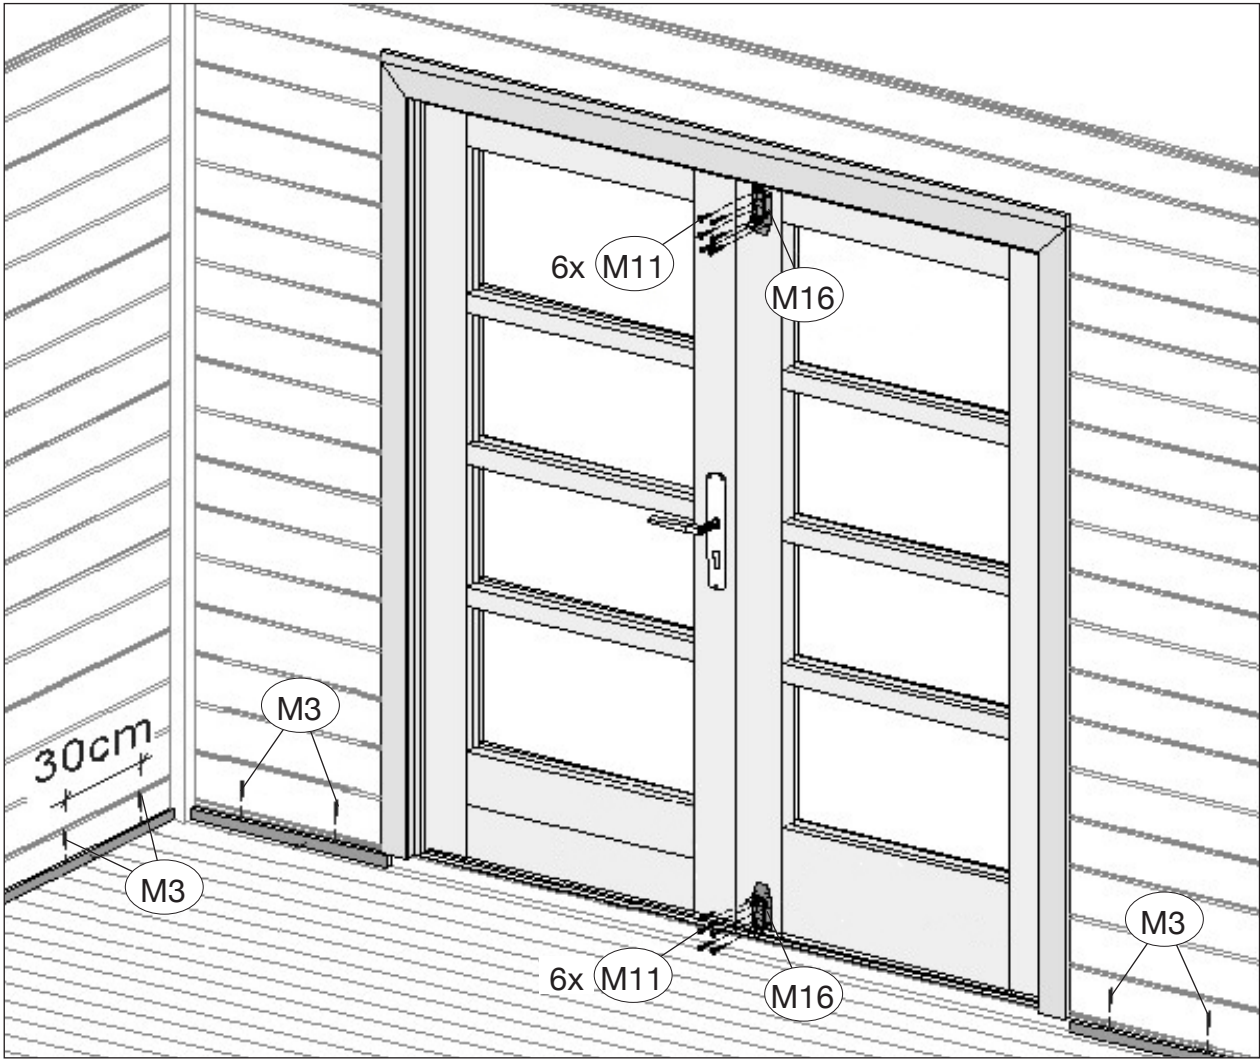

M16		M11 3,5 x 16
			M3 4,0 x 60